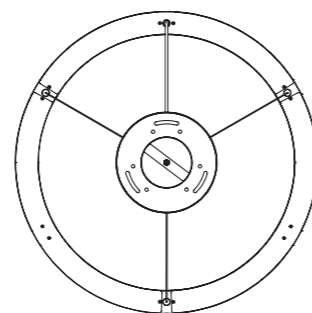

3D-aanzicht

zijaanzicht

onderaanzicht

bovenaanzicht

CODE	AFMETING	MATERIAAL	LICHT	PRIJS €
7310.70	750 mm hanglamp	RVS	LED	1.280,00
7310.85	750 mm hanglamp	zwart - RAL 9017 mat	LED	1.390,00
7310.80	750 mm hanglamp	kleur naar keuze - mat/glanzend	LED	1.495,00
7310.71	900 mm hanglamp	RVS	LED	1.390,00
7310.86	900 mm hanglamp	zwart - RAL 9017 mat	LED	1.495,00
7310.82	900 mm hanglamp	kleur naar keuze - mat/glanzend	LED	1.600,00
7310.72	1050 mm hanglamp	RVS	LED	1.495,00
7510.87	1050 mm hanglamp	zwart - RAL 9017 mat	LED	1.600,00
7310.84	1050 mm hanglamp	kleur naar keuze - mat/glanzend	LED	1.710,00

UITVOERING

SPANNING	230 VAC
AANSLUITWAARDE	18 W
LED	dimbaar door middel van wanddimmer
LICHTOPBRENGST	6 LEDS 2700 lumen
KLEURTEMPERATUUR	2700 kelvin
CRI	> 85%
BRANDUREN	50.000 uur
KABELLENGTE	3 meter
GEWICHT	10 - 13 kg