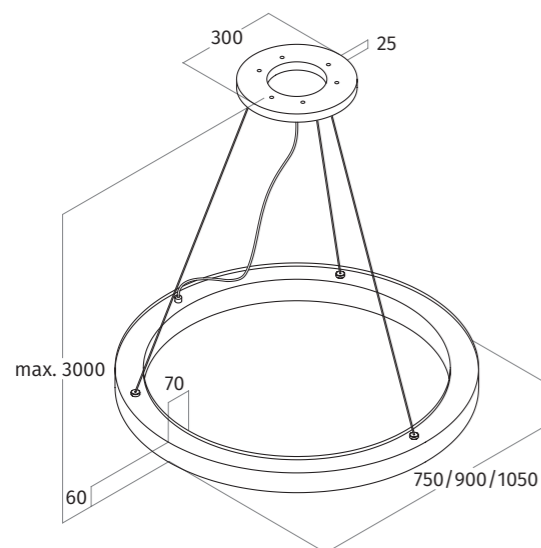

3D-aanzicht

zijaanzicht

onderaanzicht

bovenaanzicht

CODE	AFMETING	MATERIAAL	LICHT	PRIJS €
7310.70	750 mm hanglamp	RVS	LED	1.280,00
7310.85	750 mm hanglamp	zwart - RAL 9017 mat	LED	1.390,00
7310.80	750 mm hanglamp	kleur naar keuze - mat/glanzend	LED	1.495,00
7310.71	900 mm hanglamp	RVS	LED	1.390,00
7310.86	900 mm hanglamp	zwart - RAL 9017 mat	LED	1.495,00
7310.82	900 mm hanglamp	kleur naar keuze - mat/glanzend	LED	1.600,00
7310.72	1050 mm hanglamp	RVS	LED	1.495,00
7510.87	1050 mm hanglamp	zwart - RAL 9017 mat	LED	1.600,00
7310.84	1050 mm hanglamp	kleur naar keuze - mat/glanzend	LED	1.710,00

UITVOERING

SPANNING	230 VAC
AANSLUITWAARDE	18 W
LED	dimbaar door middel van wanddimmer
LICHTOPBRENGST	6 LEDS 2700 lumen
KLEURTEMPERATUUR	2700 kelvin
CRI	> 85%
BRANDUREN	50.000 uur
KABELLENGTE	3 meter
GEWICHT	10 - 13 kg