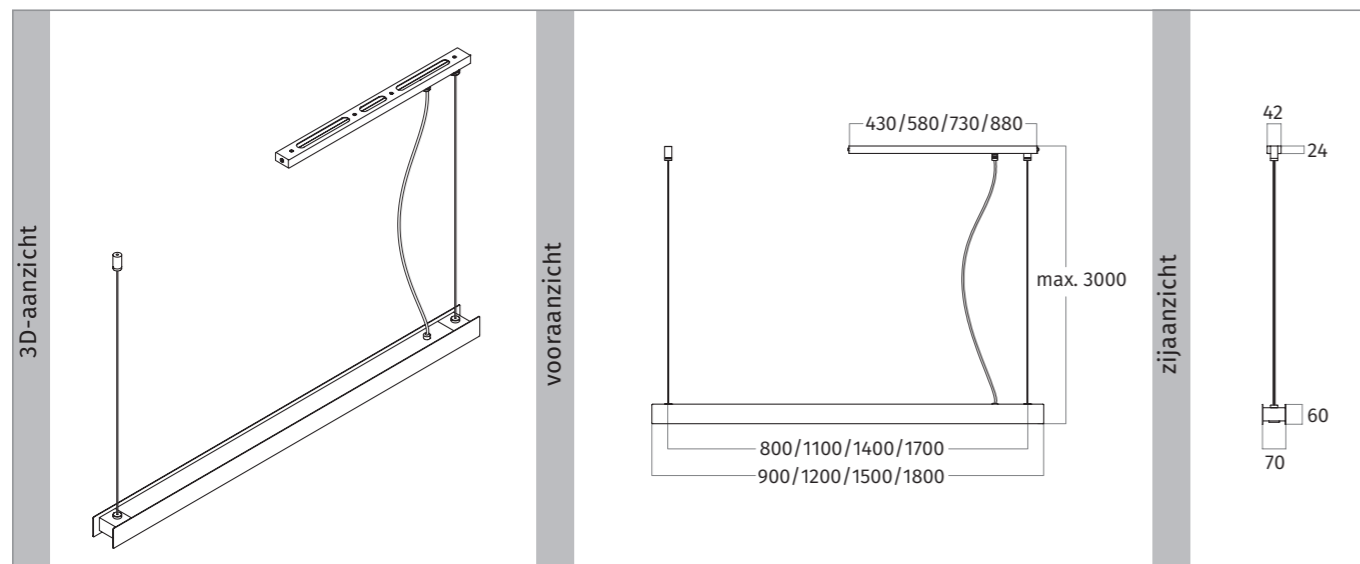

OPTIONEEL

KLEUR	op basis van RAL, NCS of individuele kleur op maat

CODE	ACCESSOIRE	PRIJS €
9009.13	wanddimmer (<i>binnenwerk</i>) op basis van Jung/Gira	90,00
9009.14	wanddimmer (<i>binnenwerk</i>) op basis van Busch-jäger	90,00