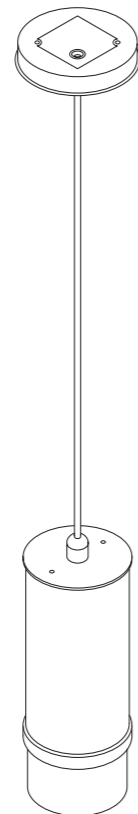

RAL uitvoering

RVS + leder uitvoering

CODE	MATERIAAL	LICHT	PRIJS €
7001.70	hanglamp RVS	LED	855,00
7001.80	hanglamp wit - RAL 9016 mat	LED	780,00
7001.81	hanglamp zwart - RAL 9017 mat	LED	780,00
7001.82	hanglamp kleur naar keuze - mat/glanzend	LED	855,00
7001.90	hanglamp geschikt voor lederen bekleding - RVS	LED	780,00
7001.91	hanglamp geschikt voor lederen bekleding - kleur naar keuze	LED	855,00

**UITVOERING**

SPANNING	230 VAC
AANSLUITWAARDE	4,5 W
LED	dimbaar door middel van wanddimmer
LICHTOPBRENGST	1 LED 450 lumen
KLEURTEMPERATUUR	2700 kelvin
CRI	> 85%
BRANDUREN	50.000 uur
KABELLENGTE	3 meter
GEWICHT	2 kg

**OPTIONEEL**

KLEUR	op basis van RAL, NCS of individuele kleur op maat
-------	--

CODE	ACCESSOIRE											PRIJS €
LEDEREN HOES												210,00
9208.01	9208.02	9208.03	9208.04	9208.05	9208.06	9208.07	9208.08	9208.10	9208.13	9208.14	9208.15	9208.16
Pampas Pitchblack	Pampas Moro	Pampas Straw	Tundra OFF Black	Tundra Choctat	Tundra Clay	Tundra Grey	Tundra Titanium	Pampas Dolphin	Tundra Stone	Pampas Zwart metallic	Pampas Koper metallic	Pampas Messing metallic