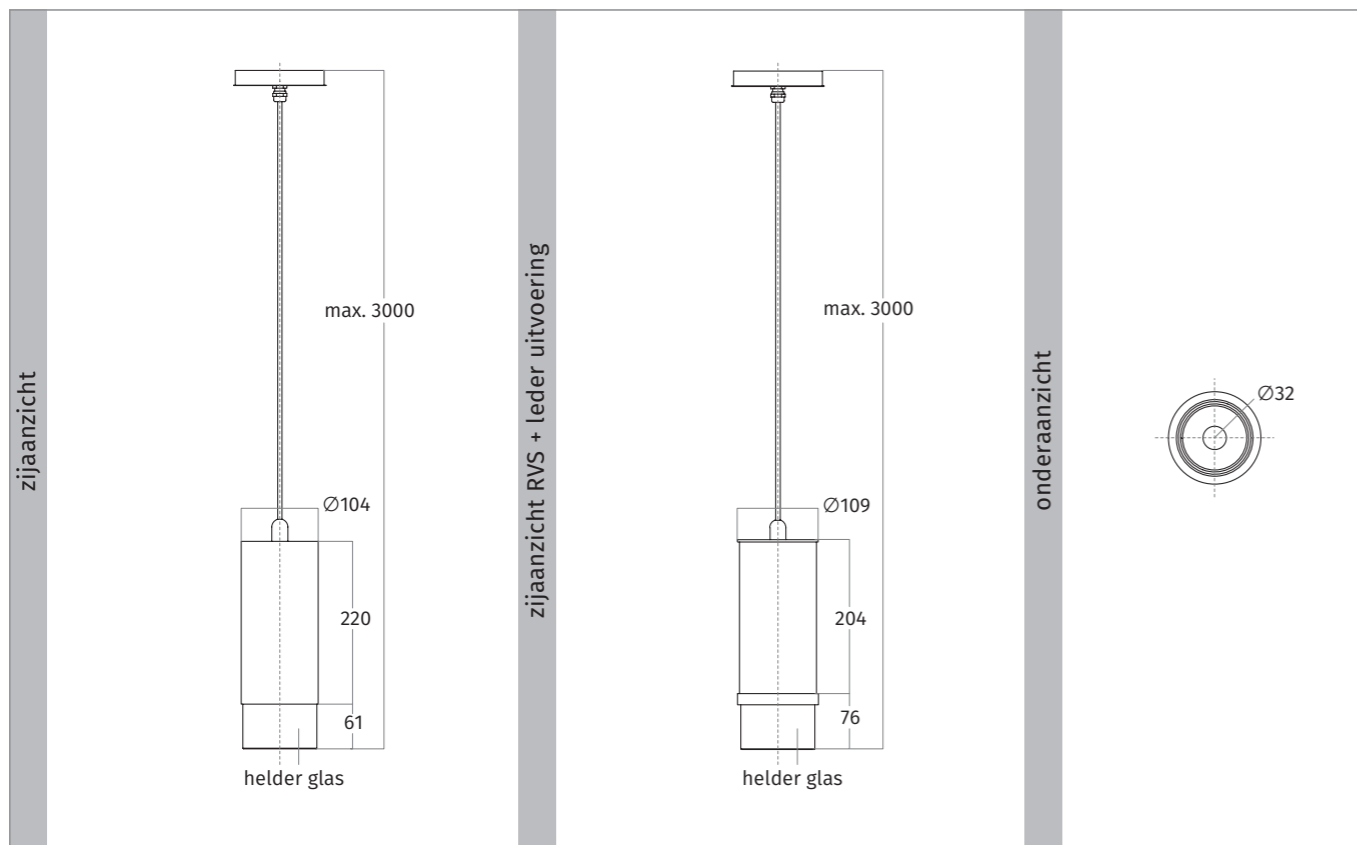

OPTIONEEL

KLEUR	op basis van RAL, NCS of individuele kleur op maat

CODE	ACCESSOIRE											PRIJS €
LEDEREN HOES												210,00
9208.01	9208.02	9208.03	9208.04	9208.05	9208.06	9208.07	9208.08	9208.10	9208.13	9208.14	9208.15	9208.16
Pampas Pitchblack	Pampas Moro	Pampas Straw	Tundra OFF Black	Tundra Choctat	Tundra Clay	Tundra Grey	Tundra Titanium	Pampas Dolphin	Tundra Stone	Pampas Zwart metallic	Pampas Koper metallic	Pampas Messing metallic

9009.13	wanddimmer (<i>binnenwerk</i>) op basis van Jung/Gira	90,00
9009.14	wanddimmer (<i>binnenwerk</i>) op basis van Busch-jäger	90,00

AANVULLENDE INFORMATIE

zie voor andere geschikte wand dimmers: wavedesign.nl