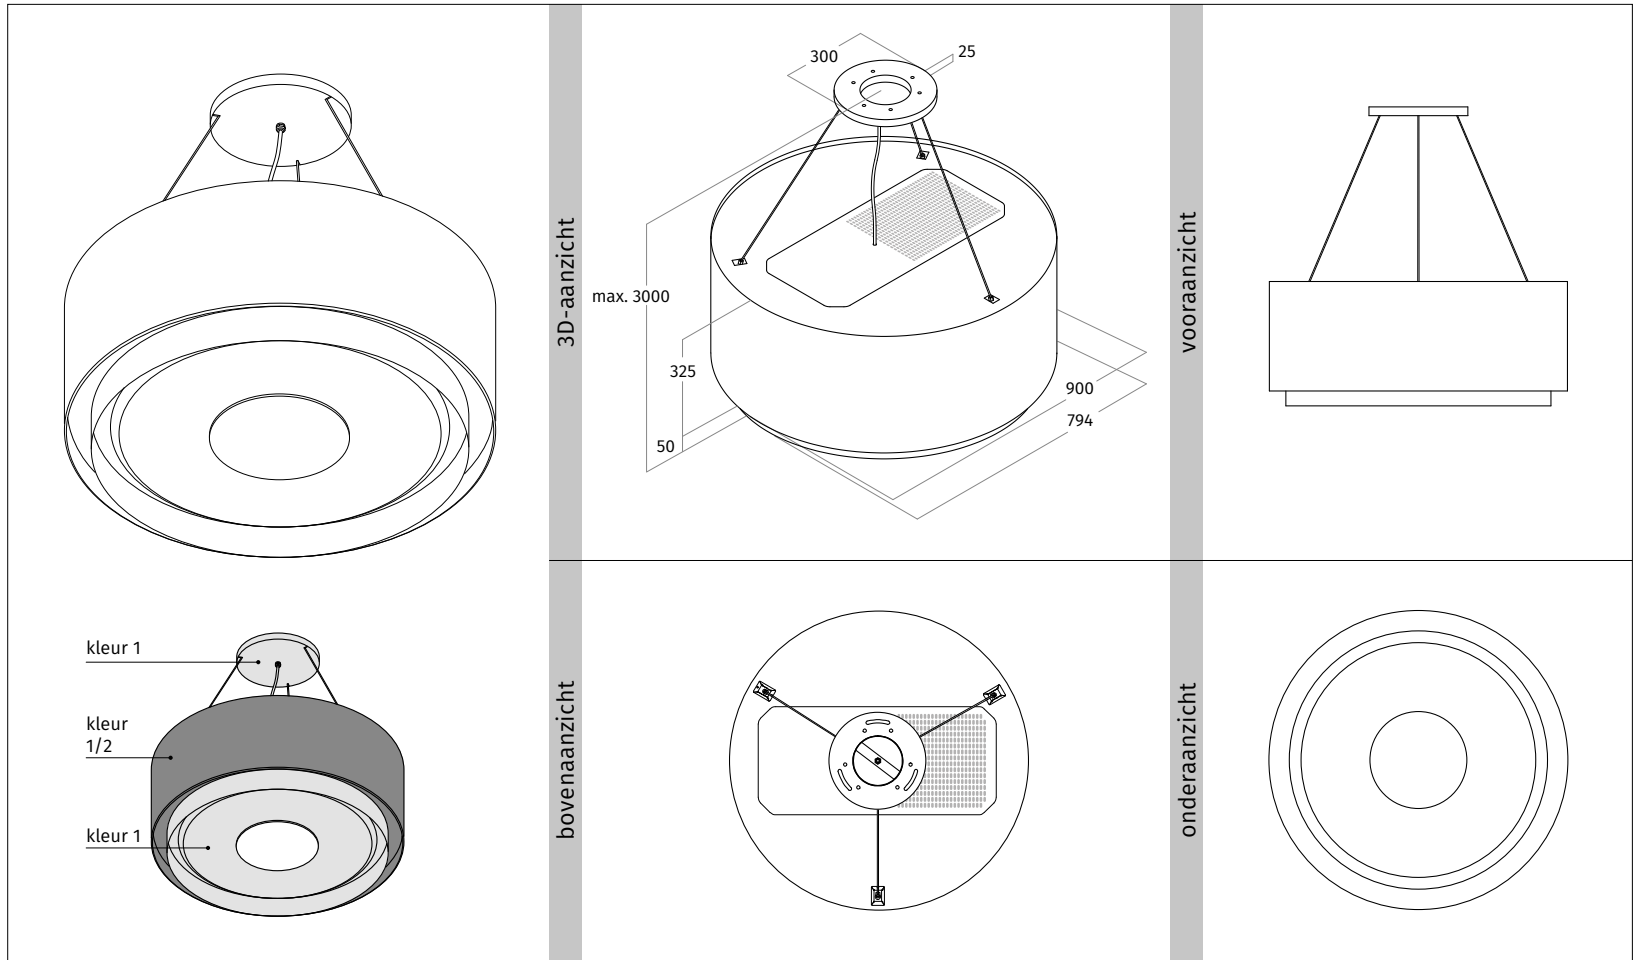

CODE	AFMETING	UITVOERING	PRIJS IN €
2630.00	900 mm	RVS	3.635,00
2630.20	900 mm	wit - RAL 9016 mat	3.850,00
2630.23	900 mm	zwart - RAL 9017 mat	3.850,00
2630.21	900 mm	kleur naar keuze (<i>mat/glanzend</i>)	4.065,00
2630.22	900 mm	2 kleuren naar keuze (<i>mat/glanzend</i>)	4.170,00
2630.40	900 mm	geschikt voor lederen bekleding - RVS	3.850,00
2630.41	900 mm	geschikt voor lederen bekleding - kleur naar keuze (<i>mat/glanzend</i>)	4.065,00
CODE			
LAMP UITVOERING			
2630.70	RVS		2.670,00
2630.80	wit - RAL 9016 mat		2.885,00
2630.83	zwart - RAL 9017 mat		2.885,00
2630.81	kleur naar keuze (<i>mat/glanzend</i>)		3.100,00
2630.82	2 kleuren naar keuze (<i>mat/glanzend</i>)		3.205,00
2630.90	geschikt voor lederen bekleding - RVS		2.885,00
2630.91	geschikt voor lederen bekleding - kleur naar keuze (<i>mat/glanzend</i>)		3.100,00
UITVOERING			
VASTE INTERNE MOTOR	850 m ³ /h - 58 dBA - max. 250 W		
RECIRCULATIE	op basis van koolstoffilter of plasmafilter		
AFSTANDBEDIENING	3 standen & intensief & timer		
VETFILTER(S)	1 x aluminium filter & randafzuiging		
VERLICHTING	1 x 36 W LEDdisc 2000 - 3000 Kelvin		
GEWICHT	ca. 50 kg		
OPTIONEEL			
LEDEREN BEKLEDING	zie pagina 80 voor de mogelijkheden. (<i>codes zie linker pagina</i>).		960,00
ACCESSOIRES			
9299.01	verlengde kabels tot max. 4000 mm		195,00
99202.27	long-life koolstoffilter rond		229,00
99202.12	plasmafilter-basis rond		399,00
99202.02	plasmafilter-plus rond		799,00
AANVULLENDE INFORMATIE			
model is voorzien van interne stopcontact t.b.v. een plasmafilter.			
bijgeleverde kabellengte is variabel t/m 3000 mm.			
verlengde kabellengte langer dan 4000 mm op aanvraag.			
standaard is kleur plafondpaneel gelijk aan kleur onderzijde unit, andere kleurcombinatie in overleg mogelijk.			
de lamp wordt standaard geschakeld middels de afstandsbediening van de afzuigkap.			
tussenruimte onderzijde model en werkblad minimaal 650 mm - maximaal 900 mm.			