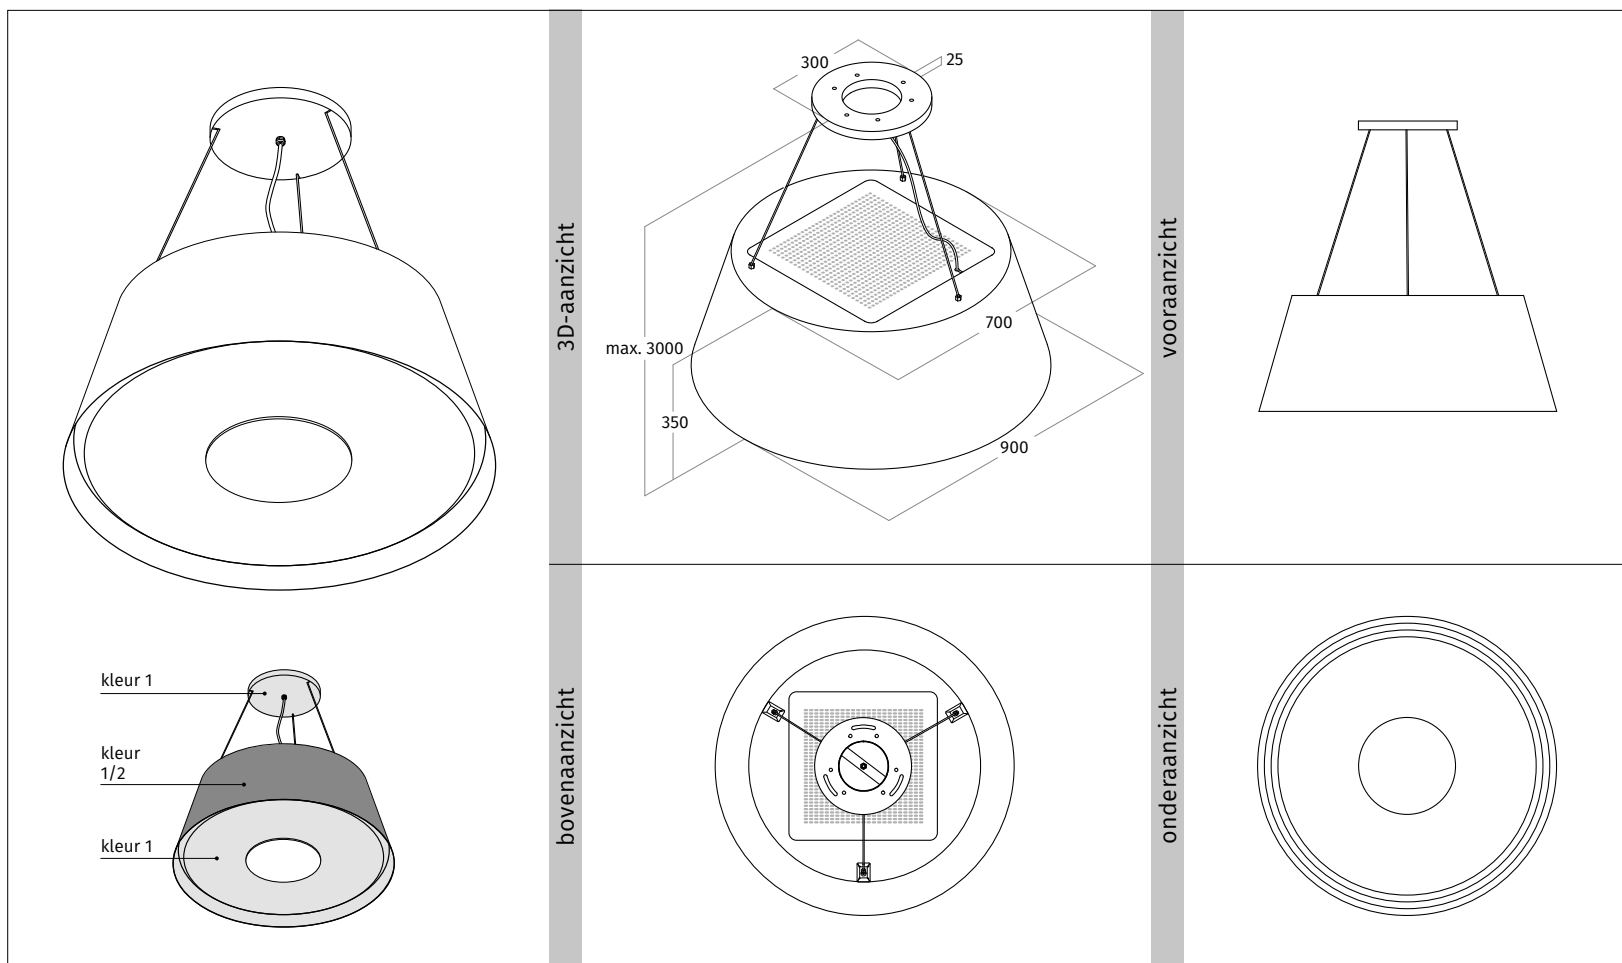

CODE	AFMETING	UITVOERING	PRIJS IN €
2627.00	900 mm	RVS	3.530,00
2627.20	900 mm	wit - RAL 9016 mat	3.740,00
2627.23	900 mm	zwart - RAL 9017 mat	3.740,00
2627.21	900 mm	kleur naar keuze (<i>mat/glanzend</i>)	3.955,00
2627.22	900 mm	2 kleuren naar keuze (<i>mat/glanzend</i>)	4.065,00
2627.40	900 mm	geschikt voor lederen bekleding - RVS	3.740,00
2627.41	900 mm	geschikt voor lederen bekleding - kleur naar keuze (<i>mat/glanzend</i>)	3.955,00
CODE			
LAMP UITVOERING			
2627.70	RVS		2.565,00
2627.80	wit - RAL 9016 mat		2.780,00
2627.83	zwart - RAL 9017 mat		2.780,00
2627.81	kleur naar keuze (<i>mat/glanzend</i>)		2.995,00
2627.82	2 kleuren naar keuze (<i>mat/glanzend</i>)		3.100,00
2627.90	geschikt voor lederen bekleding - RVS		2.780,00
2627.91	geschikt voor lederen bekleding - kleur naar keuze (<i>mat/glanzend</i>)		2.995,00
UITVOERING			
VASTE INTERNE MOTOR	850 m ³ /h - 58 dBA - max. 250 W		
RECIRCULATIE	op basis van koolstoffilter of plasmafilter		
AFSTANDBEDIENING	3 standen & intensief & timer		
VETFILTER(S)	1 x aluminium filter & randafzuiging		
VERLICHTING	1 x 36 W LEDdisc 2000 - 3000 Kelvin		
GEWICHT	ca. 46 kg		
OPTIONEEL			
LEDEREN BEKLEDING	zie pagina 80 voor de mogelijkheden. (<i>codes zie linker pagina</i>).		960,00
ACCESSOIRES			
9299.01	verlengde kabels tot max. 4000 mm		195,00
99202.27	long-life koolstoffilter rond		229,00
99202.12	plasmafilter-basis rond		399,00
99202.02	plasmafilter-plus rond		799,00
AANVULLENDE INFORMATIE			
model is voorzien van interne stopcontact t.b.v. een plasmafilter.			
bijgeleverde kabellengte is variabel t/m 3000 mm.			
verlengde kabellengte langer dan 4000 mm op aanvraag.			
standaard is kleur plafondpaneel gelijk aan kleur onderzijde unit, andere kleurcombinatie in overleg mogelijk.			
de lamp wordt standaard geschakeld middels de afstandsbediening van de afzuigkap.			
tussenruimte onderzijde model en werkblad minimaal 650 mm - maximaal 900 mm.			