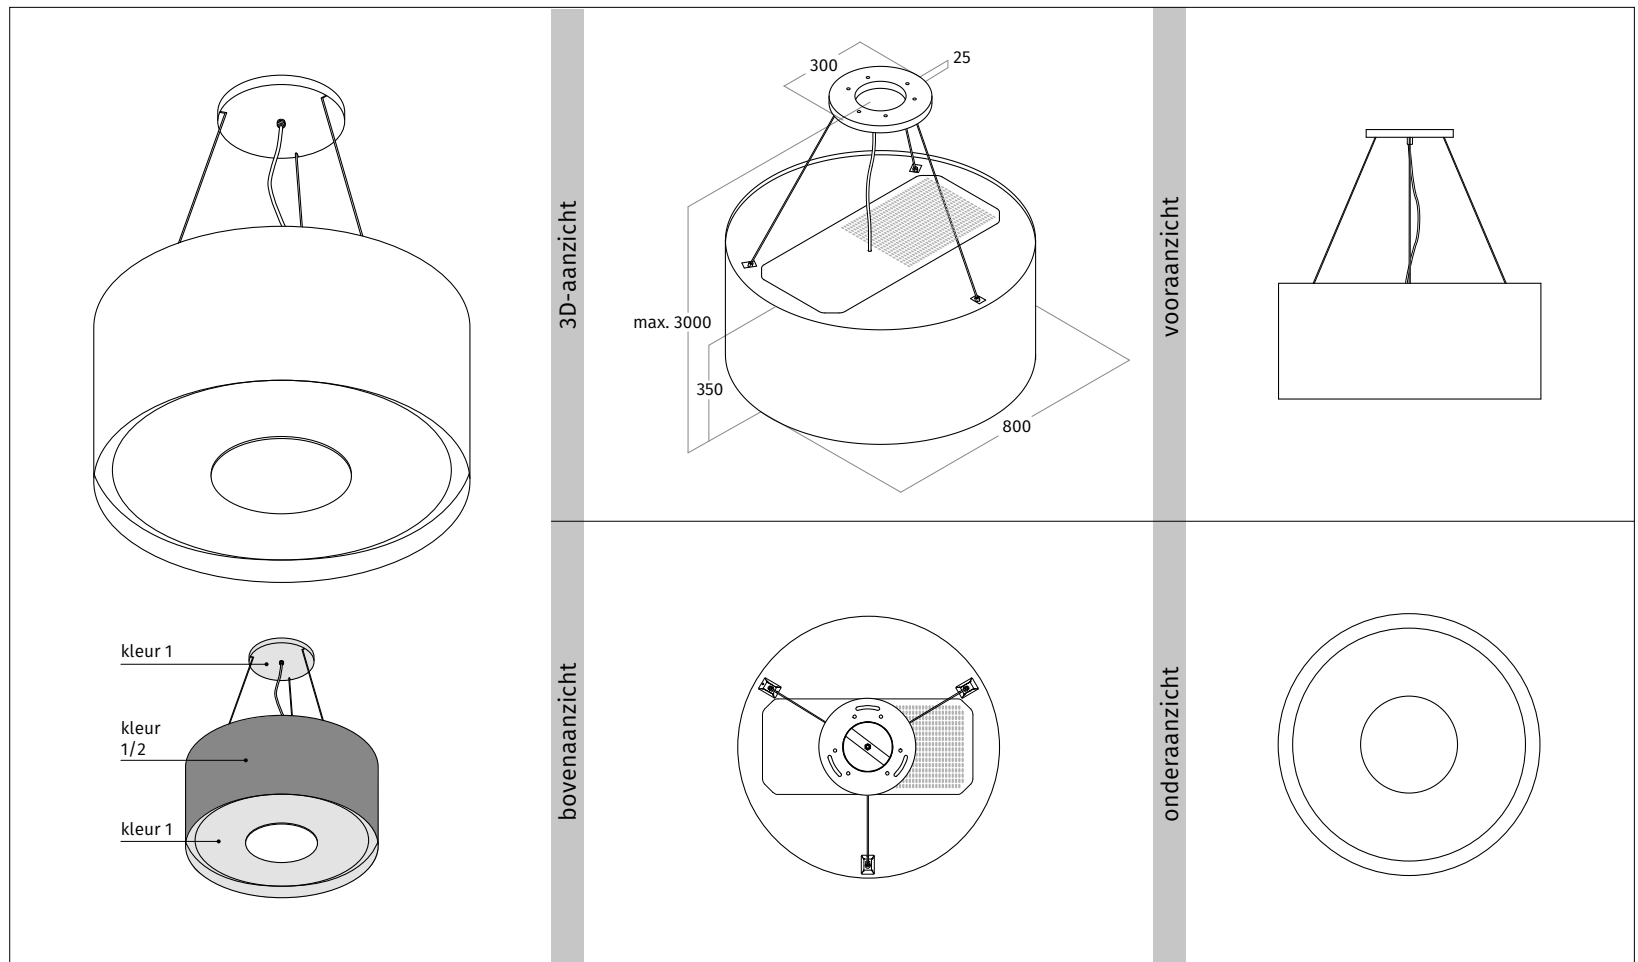

CODE	AFMETING	UITVOERING	PRIJS IN €
2620.00	800 mm	RVS	3.420,00
2620.20	800 mm	wit - RAL 9016 mat	3.635,00
2620.26	800 mm	zwart - RAL 9017 mat	3.635,00
2620.21	800 mm	kleur naar keuze (<i>mat/glanzend</i>)	3.850,00
2620.22	800 mm	2 kleuren naar keuze (<i>mat/glanzend</i>)	3.955,00
2620.40	800 mm	geschikt voor lederen bekleding - RVS	3.635,00
2620.41	800 mm	geschikt voor lederen bekleding - kleur naar keuze (<i>mat/glanzend</i>)	3.850,00
CODE			
LAMP UITVOERING			
2620.70	RVS		2.460,00
2620.80	wit - RAL 9016 mat		2.670,00
2620.86	zwart - RAL 9017 mat		2.670,00
2620.81	kleur naar keuze (<i>mat/glanzend</i>)		2.885,00
2620.82	2 kleuren naar keuze (<i>mat/glanzend</i>)		2.995,00
2620.90	geschikt voor lederen bekleding - RVS		2.670,00
2620.91	geschikt voor lederen bekleding - kleur naar keuze (<i>mat/glanzend</i>)		2.885,00
UITVOERING			
VASTE INTERNE MOTOR	850 m ³ /h - 58 dBA - max. 250 W		
RECIRCULATIE	op basis van koolstoffilter of plasmafilter		
AFSTANDBEDIENING	3 standen & intensief & timer		
VETFILTER(S)	1 x aluminium filter & randafzuiging		
VERLICHTING	1 x 36 W LEDdisc 2000 - 3000 Kelvin		
GEWICHT	ca. 46 kg		
OPTIONEEL			
LEDEREN BEKLEDING	zie pagina 80 voor de mogelijkheden. (<i>codes zie linker pagina</i>).		960,00
ACCESSOIRES			
9299.01	verlengde kabels tot max. 4000 mm		195,00
99202.27	long-life koolstoffilter rond		229,00
99202.12	plasmafilter-basis rond		399,00
99202.02	plasmafilter-plus rond		799,00
AANVULLENDE INFORMATIE			
model is voorzien van interne stopcontact t.b.v. een plasmafilter.			
bijgeleverde kabellengte is variabel t/m 3000 mm.			
verlengde kabellengte langer dan 4000 mm op aanvraag.			
standaard is kleur plafondpaneel gelijk aan kleur onderzijde unit, andere kleurcombinatie in overleg mogelijk.			
de lamp wordt standaard geschakeld middels de afstandsbediening van de afzuigkap.			
tussenruimte onderzijde model en werkblad minimaal 650 mm - maximaal 900 mm.			