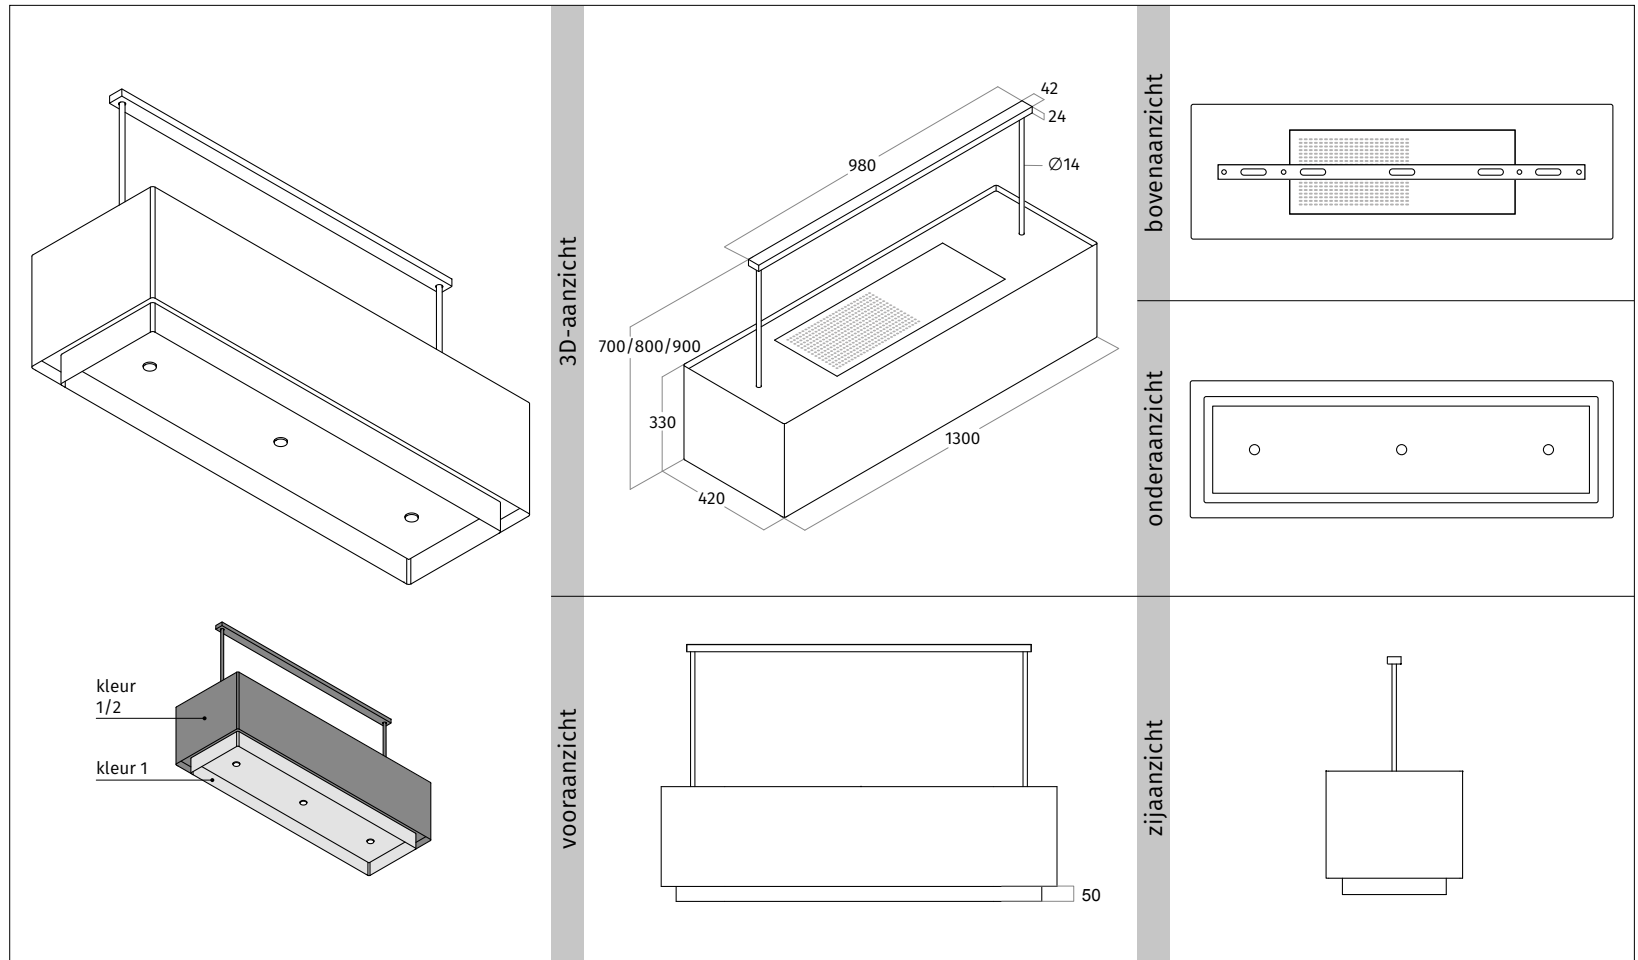

CODE	AFMETING	UITVOERING	PRIJS IN €
2130.01	1300 mm	RVS	3.850,00
2130.24	1300 mm	wit - RAL 9016 mat	4.065,00
2130.25	1300 mm	zwart - RAL 9017 mat	4.065,00
2130.26	1300 mm	kleur naar keuze (<i>mat/glanzend</i>)	4.275,00
2130.27	1300 mm	2 kleuren naar keuze (<i>mat/glanzend</i>)	4.385,00
2130.42	1300 mm	geschikt voor lederen bekleding - RVS	4.065,00
2130.43	1300 mm	geschikt voor lederen bekleding - kleur naar keuze (<i>mat/glanzend</i>)	4.275,00
PENDELS			
TOTALE HOOGTE MODEL 700 mm			
9110.00	RVS		150,00
9110.03	wit - RAL 9016 mat		150,00
9110.12	zwart - RAL 9017 mat		150,00
9110.06	kleur naar keuze (<i>mat/glanzend</i>)		185,00
TOTALE HOOGTE MODEL 800 mm			
9110.01	RVS		165,00
9110.04	wit - RAL 9016 mat		165,00
9110.13	zwart - RAL 9017 mat		165,00
9110.07	kleur naar keuze (<i>mat/glanzend</i>)		195,00
TOTALE HOOGTE MODEL 900 mm			
9110.02	RVS		175,00
9110.05	wit - RAL 9016 mat		175,00
9110.14	zwart - RAL 9017 mat		175,00
9110.08	kleur naar keuze (<i>mat/glanzend</i>)		205,00
UITVOERING			
VASTE INTERNE MOTOR	850 m ³ /h - 58 dBA - max. 250 W		
RECIRCULATIE	op basis van koolstoffilter of plasmafilter		
AFSTANDSBEDIENING	3 standen & intensief & timer		
VETFILTER(S)	3 x aluminium filter & randafzuiging		
VERLICHTING	3 x 4,5 W dimbare LEDs 2700 Kelvin		
GEWICHT	ca. 37 kg		
OPTIONEEL			
VERLENGDE PENDELS	prijs op aanvraag.		
LEDEREN BEKLEDING	zie pagina 80 voor de mogelijkheden. (<i>codes zie linker pagina</i>).		1.280,00
ACCESSOIRES			
99202.27	long-life koolstoffilter rond		229,00
99202.12	plasmafilter-basis rond		399,00
99202.02	plasmafilter-plus rond		799,00
AANVULLENDE INFORMATIE			
model is voorzien van interne stopcontact t.b.v. een plasmafilter.			
tussenruimte onderzijde model en werkblad minimaal 650 mm - maximaal 900 mm.			