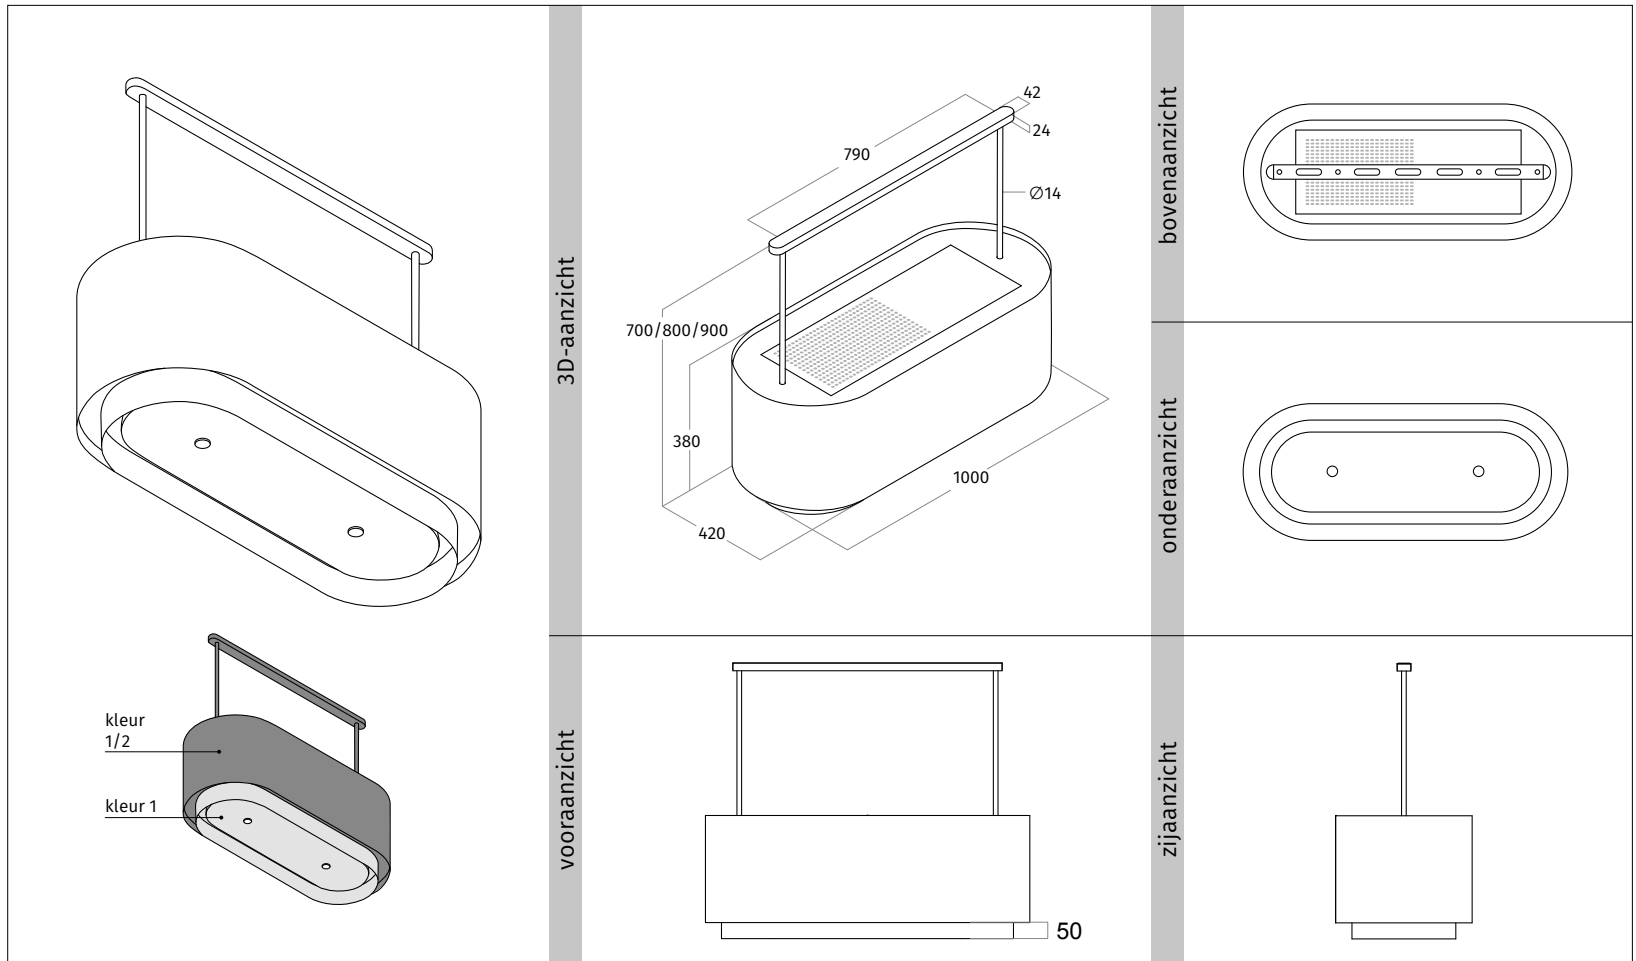

CODE	AFMETING	UITVOERING	PRIJS IN €
2129.00	1000 mm	RVS	3.740,00
2129.20	1000 mm	wit - RAL 9016 mat	3.955,00
2129.21	1000 mm	zwart - RAL 9017 mat	3.955,00
2129.22	1000 mm	kleur naar keuze (<i>mat/glanzend</i>)	4.170,00
2129.23	1000 mm	2 kleuren naar keuze (<i>mat/glanzend</i>)	4.275,00
2129.40	1000 mm	geschikt voor lederen bekleding - RVS	3.955,00
2129.41	1000 mm	geschikt voor lederen bekleding - kleur naar keuze (<i>mat/glanzend</i>)	4.170,00
PENDELS			
TOTALE HOOGTE MODEL 700 mm			
9110.00	RVS		150,00
9110.03	wit - RAL 9016 mat		150,00
9110.12	zwart - RAL 9017 mat		150,00
9110.06	kleur naar keuze (<i>mat/glanzend</i>)		185,00
TOTALE HOOGTE MODEL 800 mm			
9110.01	RVS		165,00
9110.04	wit - RAL 9016 mat		165,00
9110.13	zwart - RAL 9017 mat		165,00
9110.07	kleur naar keuze (<i>mat/glanzend</i>)		195,00
TOTALE HOOGTE MODEL 900 mm			
9110.02	RVS		175,00
9110.05	wit - RAL 9016 mat		175,00
9110.14	zwart - RAL 9017 mat		175,00
9110.08	kleur naar keuze (<i>mat/glanzend</i>)		205,00
UITVOERING			
VASTE INTERNE MOTOR	850 m ³ /h - 58 dBA - max. 250 W		
RECIRCULATIE	op basis van koolstoffilter of plasmafilter		
AFSTANDSBEDIENING	3 standen & intensief & timer		
VETFILTER(S)	2 x aluminium filter & randafzuiging		
VERLICHTING	2 x 4,5 W dimbare LEDs 2700 Kelvin		
GEWICHT	ca. 35 kg		
OPTIONEEL			
VERLENGDE PENDELS	prijs op aanvraag.		
LEDEREN BEKLEDING	zie pagina 80 voor de mogelijkheden. (<i>codes zie linker pagina</i>).		1.065,00
ACCESSOIRES			
99202.27	long-life koolstoffilter rond		229,00
99202.12	plasmafilter-basis rond		399,00
99202.02	plasmafilter-plus rond		799,00
AANVULLENDE INFORMATIE			
model is voorzien van interne stopcontact t.b.v. een plasmafilter.			
tussenruimte onderzijde model en werkblad minimaal 650 mm - maximaal 900 mm.			