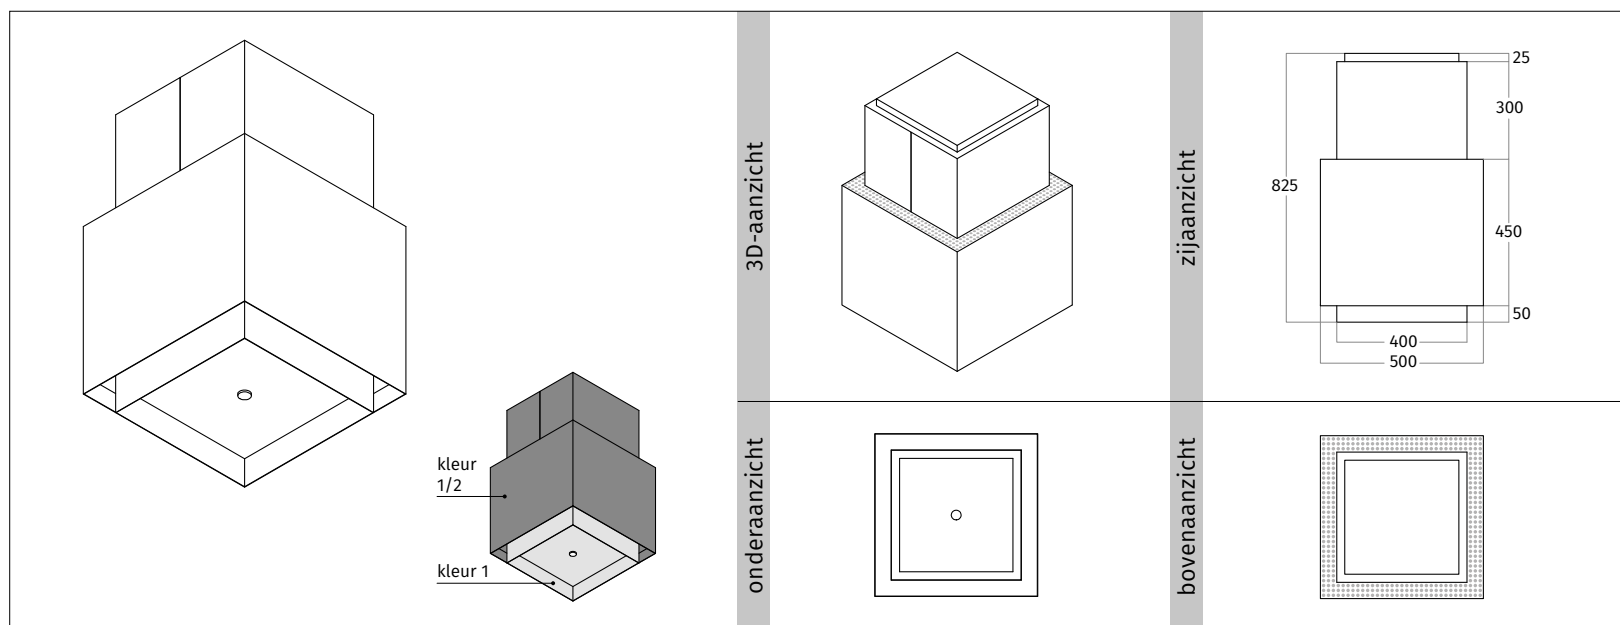

CODE	AFMETING	UITVOERING	PRIJS IN €
2128.00	500 mm	RVS	2.780,00
2128.20	500 mm	wit - RAL 9016 mat	2.995,00
2128.21	500 mm	zwart - RAL 9017 mat	2.995,00
2128.22	500 mm	kleur naar keuze (<i>mat/glanzend</i>)	3.205,00
UITVOERING			
VASTE INTERNE MOTOR	850 m ³ /h - 58 dBA - max. 250 W		
RECIRCULATIE	op basis van koolstoffilter of plasmafilter		
AFSTANDBEDIENING	3 standen & intensief & timer		
VETFILTER(S)	1 x aluminium filter & randafzuiging		
VERLICHTING	1 x 4,5 W dimbare LED 2700 Kelvin		
GEWICHT	ca. 26 kg		
ACCESSOIRES			
99202.27	long-life koolstoffilter rond		229,00
99202.12	plasmafilter-basis rond		399,00
99202.02	plasmafilter-plus rond		799,00
AANVULLENDE INFORMATIE			
model is voorzien van interne stopcontact t.b.v. een plasmafilter.			
tussenruimte onderzijde model en werkblad minimaal 650 mm - maximaal 900 mm.			
breedte kookplaat maximaal 600 mm.			

CODE	AFMETING	UITVOERING	PRIJS IN €
2126.00	500 mm	RVS	2.780,00
2126.20	500 mm	wit - RAL 9016 mat	2.995,00
2126.21	500 mm	zwart - RAL 9017 mat	2.995,00
2126.22	500 mm	kleur naar keuze (mat/glanzend)	3.205,00
UITVOERING			
VASTE INTERNE MOTOR	850 m ³ /h - 58 dBA - max. 250 W		
RECIRCULATIE	op basis van koolstoffilter of plasmafilter		
AFSTANDBEDIENING	3 standen & intensief & timer		
VETFILTER(S)	1 x aluminium filter & randafzuiging		
VERLICHTING	1 x 4,5 W dimbare LED 2700 Kelvin		
GEWICHT	ca. 26 kg		
ACCESSOIRES			
99202.27	long-life koolstoffilter rond		229,00
99202.12	plasmafilter-basis rond		399,00
99202.02	plasmafilter-plus rond		799,00
AANVULLENDE INFORMATIE			
model is voorzien van interne stopcontact t.b.v. een plasmafilter.			
tussenruimte onderzijde model en werkblad minimaal 650 mm - maximaal 900 mm.			
breedte kookplaat maximaal 600 mm.			