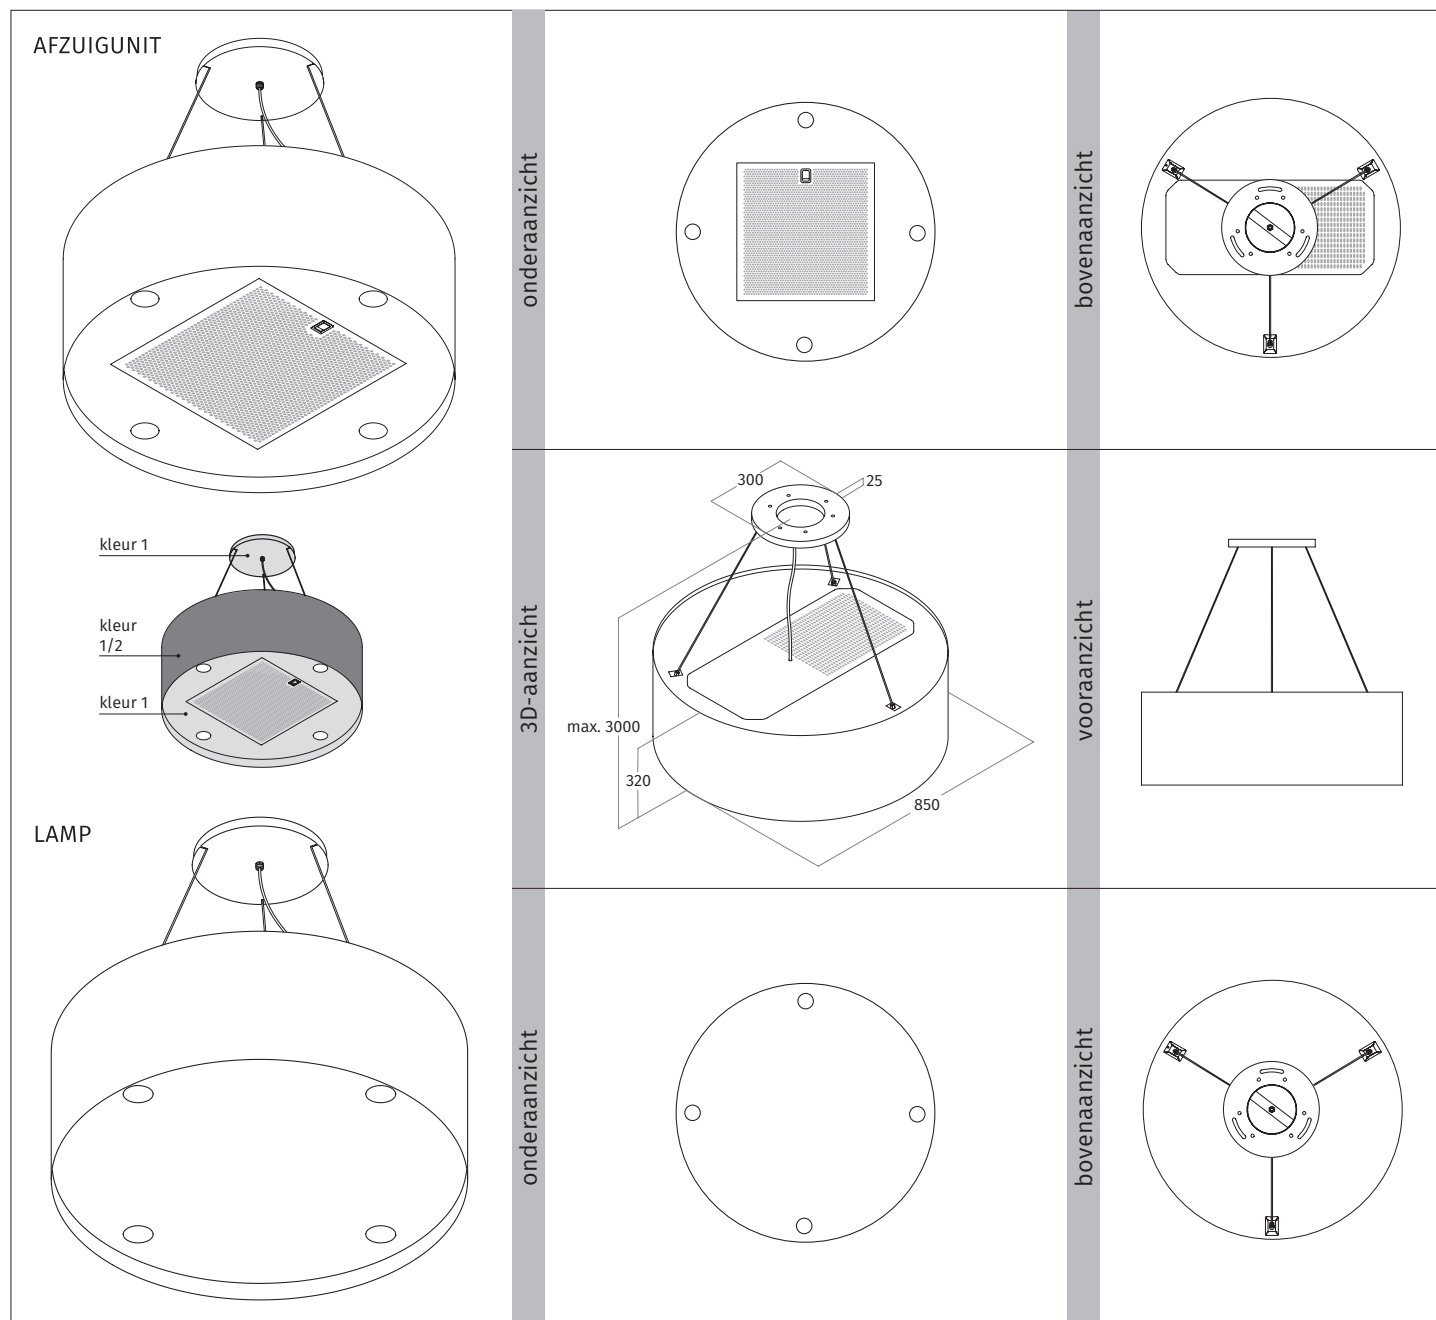

WIT RAL 9016 MAT AFZUIGKAP & LAMP

CODE	AFMETING	UITVOERING	PRIJS IN €
2605.00	850 mm	RVS	2.135,00
2605.20	850 mm	wit - RAL 9016 mat	2.350,00
2605.21	850 mm	zwart - RAL 9017 mat	2.350,00
2605.22	850 mm	kleur naar keuze (<i>mat/glanzend</i>)	2.460,00
2605.23	850 mm	2 kleuren naar keuze (<i>mat/glanzend</i>)	2.565,00
CODE			
2605.70	LAMP UITVOERING		1.280,00
2605.80	RVS		1.495,00
2605.81	wit - RAL 9016 mat		1.495,00
2605.82	zwart - RAL 9017 mat		1.600,00
2605.83	kleur naar keuze (<i>mat/glanzend</i>)		1.710,00
UITVOERING			
VASTE INTERNE MOTOR	850 m ³ /h - 58 dBA - max. 250 W		
RECIRCULATIE	op basis van koolstoffilter of plasmafilter		
AFSTANDBEDIENING	3 standen & intensief & timer		
VETFILTER(S)	1 x RVS filter		
VERLICHTING	4 x 2,1 W dimbare LEDs 3000 Kelvin		
GEWICHT	ca. 28 kg		
ACCESSOIRES			
9299.01	verlengde kabels tot max. 4000 mm		195,00
99202.27	long-life koolstoffilter rond		229,00
99202.12	plasmafilter-basis rond		399,00
99202.02	plasmafilter-plus rond		799,00
AANVULLENDE INFORMATIE			
model is voorzien van interne stopcontact t.b.v. een plasmafilter.			
bijgeleverde kabellengte is variabel t/m 3000 mm.			
verlengde kabellengte langer dan 4000 mm op aanvraag.			
standaard is kleur plafondpaneel gelijk aan kleur onderzijde unit, andere kleurcombinatie in overleg mogelijk.			
de lamp wordt standaard geschakeld middels de afstandsbediening van de afzuigkap.			
tussenruimte onderzijde model en werkblad minimaal 650 mm - maximaal 900 mm.			