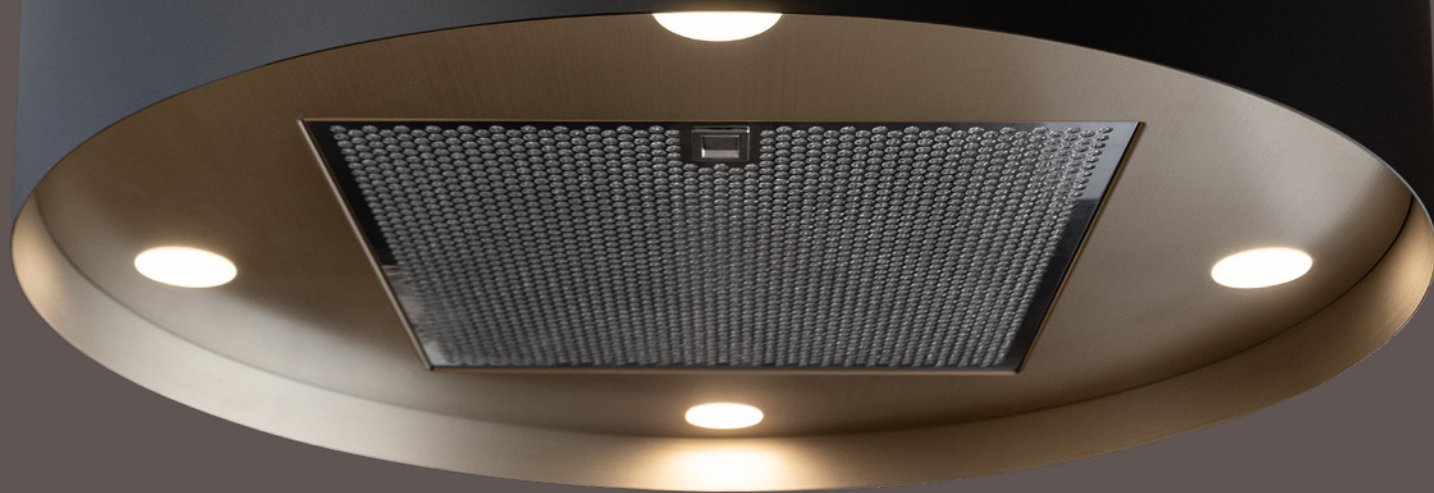

2605

wave design

AFZUIGKAPPEN

voor in de keuken

2605

ZWART RAL 9017 MAT & CHAMPAIGN BRUSHED

Wave

2605

WIT RAL 9016 MAT AFZUIGKAP & LAMP

CODE	AFMETING	UITVOERING	PRIJS IN €
2605.00	850 mm	RVS	2.135,00
2605.20	850 mm	wit - RAL 9016 mat	2.350,00
2605.21	850 mm	zwart - RAL 9017 mat	2.350,00
2605.22	850 mm	kleur naar keuze (<i>mat/glanzend</i>)	2.460,00
2605.23	850 mm	2 kleuren naar keuze (<i>mat/glanzend</i>)	2.565,00
CODE			
2605.70	LAMP UITVOERING		1.280,00
2605.80	RVS		1.495,00
2605.81	wit - RAL 9016 mat		1.495,00
2605.82	zwart - RAL 9017 mat		1.600,00
2605.83	kleur naar keuze (<i>mat/glanzend</i>)		1.710,00
UITVOERING			
VASTE INTERNE MOTOR	850 m ³ /h - 58 dBA - max. 250 W		
RECIRCULATIE	op basis van koolstoffilter of plasmafilter		
AFSTANDBEDIENING	3 standen & intensief & timer		
VETFILTER(S)	1 x RVS filter		
VERLICHTING	4 x 2,1 W dimbare LEDs 3000 Kelvin		
GEWICHT	ca. 28 kg		
ACCESSOIRES			
9299.01	verlengde kabels tot max. 4000 mm		195,00
99202.27	long-life koolstoffilter rond		229,00
99202.12	plasmafilter-basis rond		399,00
99202.02	plasmafilter-plus rond		799,00
AANVULLENDE INFORMATIE			
model is voorzien van interne stopcontact t.b.v. een plasmafilter.			
bijgeleverde kabellengte is variabel t/m 3000 mm.			
verlengde kabellengte langer dan 4000 mm op aanvraag.			
standaard is kleur plafondpaneel gelijk aan kleur onderzijde unit, andere kleurcombinatie in overleg mogelijk.			
de lamp wordt standaard geschakeld middels de afstandsbediening van de afzuigkap.			
tussenruimte onderzijde model en werkblad minimaal 650 mm - maximaal 900 mm.			