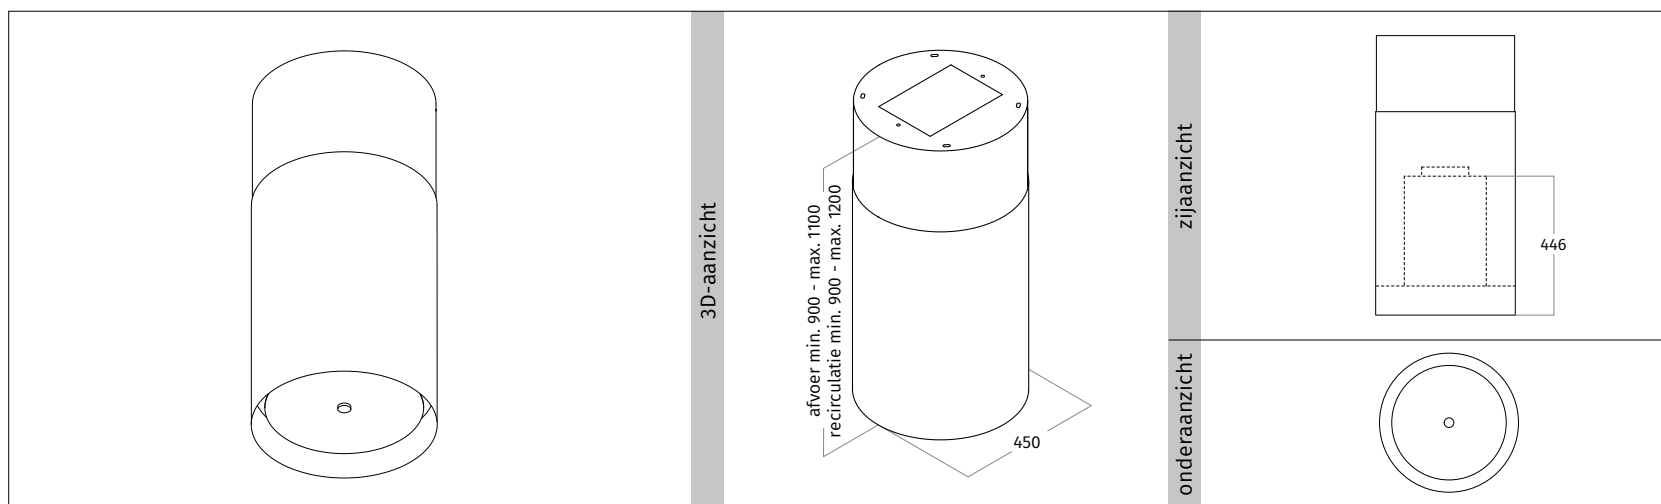

CODE	AFMETING	UITVOERING	PRIJS IN €
2116.10	450 mm	RVS	2.595,00
2116.30	450 mm	wit - RAL 9016 mat	2.795,00
2116.32	450 mm	zwart - RAL 9017 mat	2.795,00
2116.31	450 mm	kleur naar keuze (<i>mat/glanzend</i>)	2.995,00
UITVOERING			
VASTE INTERNE MOTOR	850 m ³ /h - 58 dBA - max. 250 W		
RECIRCULATIE	op basis van koolstoffilter of plasmafilter		
AFSTANDBEDIENING	3 standen & intensief & timer		
VETFILTER(S)	1 x aluminium filter & randafzuiging		
VERLICHTING	1 x 4,5 W dimbare LED 2700 Kelvin		
GEWICHT	ca. 35 kg		
OPTIONEEL			
MOTORLOOS	te combineren met bijbehorende externe motoren 6636, 6637, 6639, 6694 en 6697 zie wavedesign.nl		
RECIRCULATIE	op basis van koolstoffilter of plasmafilter		
ACCESSOIRES			
99202.27	long-life koolstoffilter rond		229,00
99202.12	plasmafilter-basis rond		399,00
99202.02	plasmafilter-plus rond		749,00
AANVULLENDE INFORMATIE			
model is voorzien van interne stopcontact t.b.v. een plasmafilter.			
tussenruimte onderzijde model en werkblad minimaal 650 mm - maximaal 900 mm.			
breedte kookplaat maximaal 600 mm.			