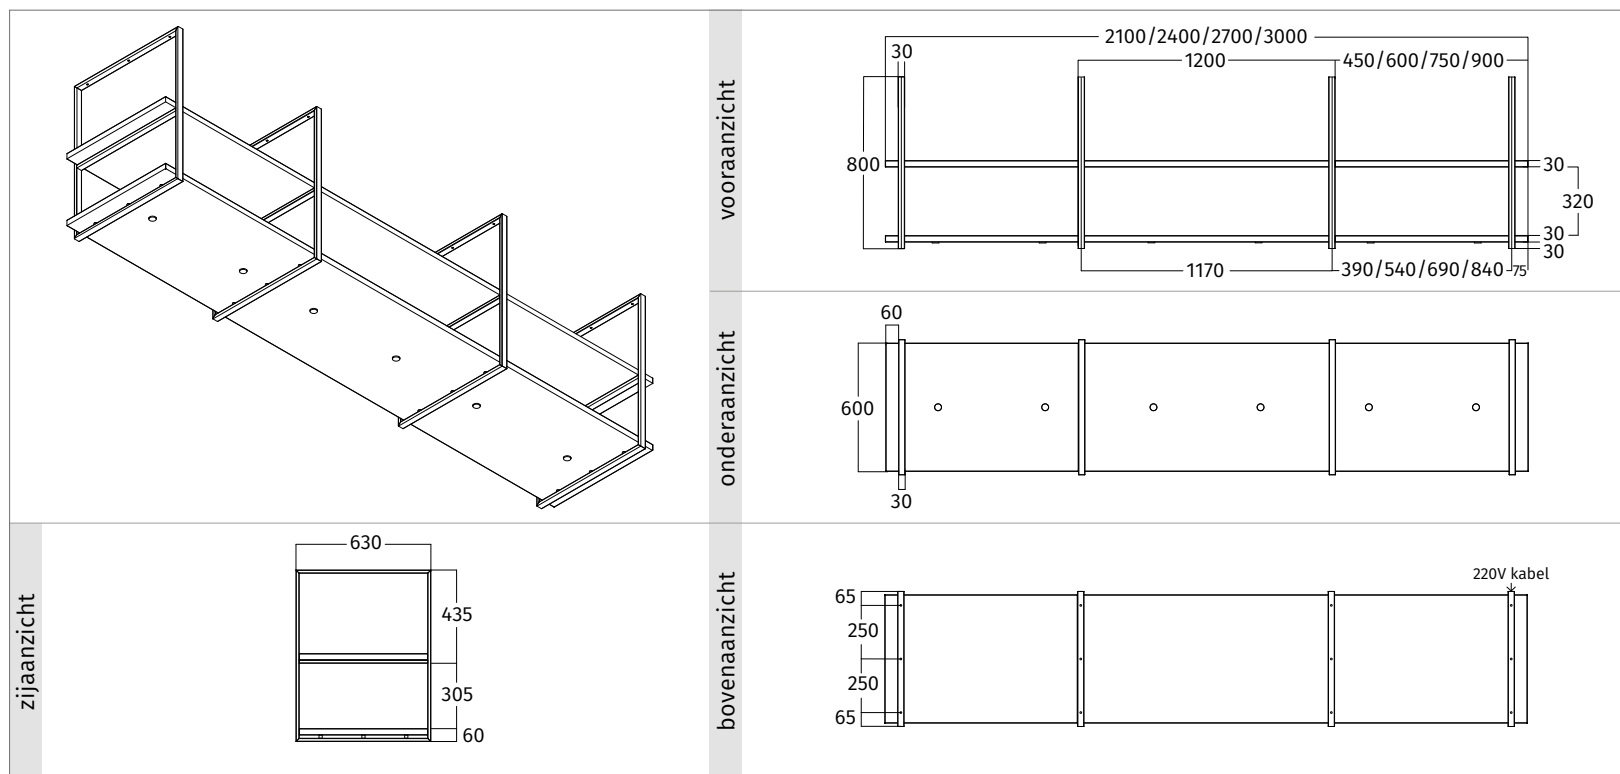

code	afmeting	materiaal	verlichting	gewicht	prijs in €
2057.70	2100 mm	RVS	4 x 4,2 W dimbare LED - 2700 Kelvin	ca. 59 kg	5.455,00
2057.80	2100 mm	zwart - RAL 9017 mat	4 x 4,2 W dimbare LED - 2700 Kelvin	ca. 59 kg	5.990,00
2057.81	2100 mm	kleur naar keuze - mat/glanzend	4 x 4,2 W dimbare LED - 2700 Kelvin	ca. 59 kg	6.415,00
2057.71	2400 mm	RVS	4 x 4,2 W dimbare LED - 2700 Kelvin	ca. 65 kg	5.775,00
2057.82	2400 mm	zwart - RAL 9017 mat	4 x 4,2 W dimbare LED - 2700 Kelvin	ca. 65 kg	6.310,00
2057.83	2400 mm	kleur naar keuze - mat/glanzend	4 x 4,2 W dimbare LED - 2700 Kelvin	ca. 65 kg	6.740,00
2057.72	2700 mm	RVS	4 x 4,2 W dimbare LED - 2700 Kelvin	ca. 77 kg	6.095,00
2057.84	2700 mm	zwart - RAL 9017 mat	4 x 4,2 W dimbare LED - 2700 Kelvin	ca. 77 kg	6.630,00
2057.85	2700 mm	kleur naar keuze - mat/glanzend	4 x 4,2 W dimbare LED - 2700 Kelvin	ca. 77 kg	7.060,00
2057.73	3000 mm	RVS	6 x 4,2 W dimbare LED - 2700 Kelvin	ca. 83 kg	6.415,00
2057.86	3000 mm	zwart - RAL 9017 mat	6 x 4,2 W dimbare LED - 2700 Kelvin	ca. 83 kg	6.950,00
2057.87	3000 mm	kleur naar keuze - mat/glanzend	6 x 4,2 W dimbare LED - 2700 Kelvin	ca. 83 kg	7.380,00

aanvullende informatie

Te schakelen via het lichtnet middels een switch of dimmer. Er wordt geen afstandsbediening meegeleverd.