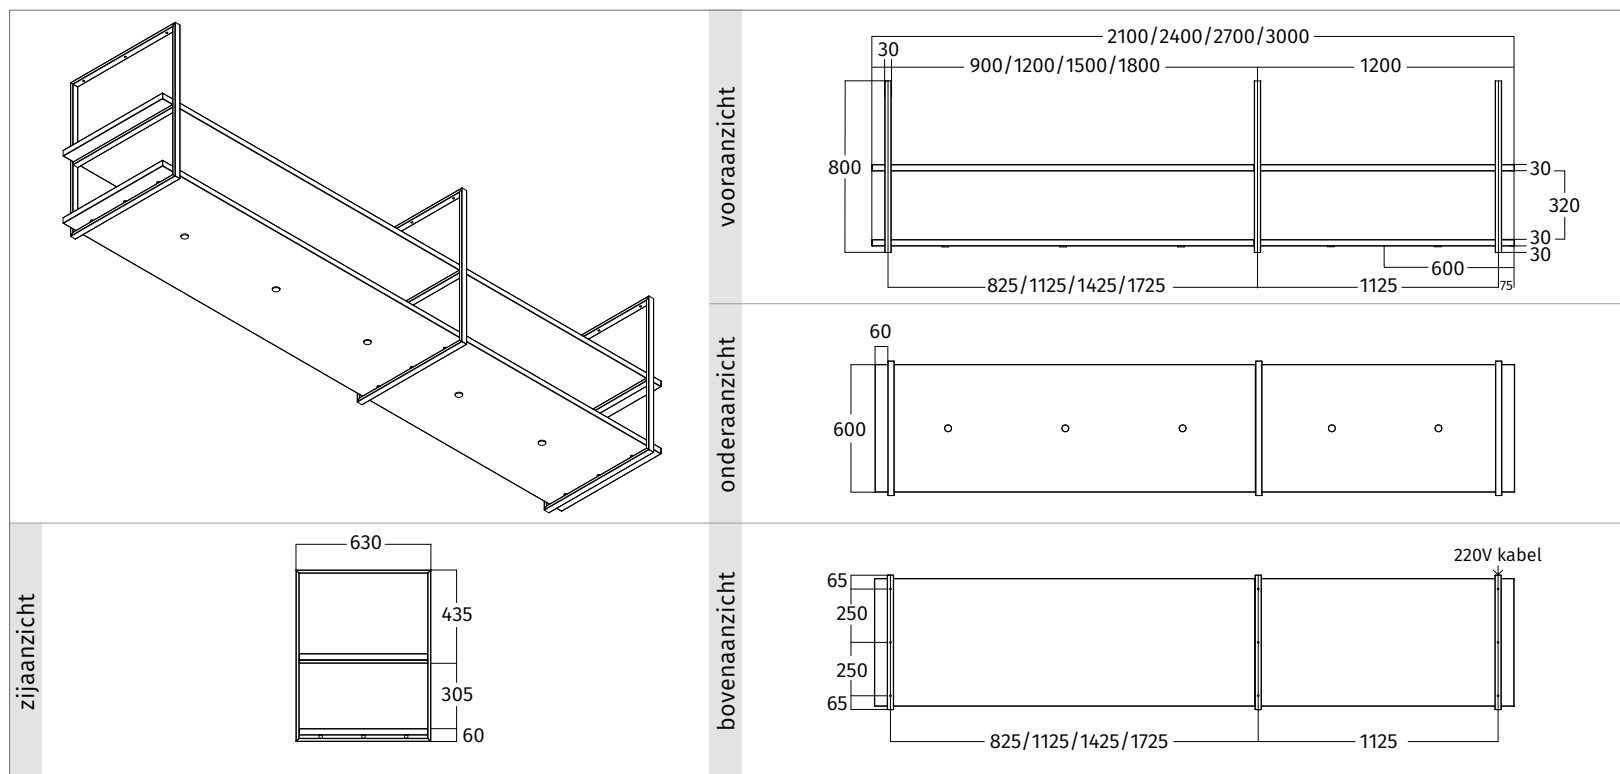

code	afmeting	materiaal	verlichting	gewicht	prijs in €
2056.70	2100 mm	RVS	4 x 4,2 W dimbare LED - 2700 Kelvin	ca. 56 kg	4.385,00
2056.80	2100 mm	zwart - RAL 9017 mat	4 x 4,2 W dimbare LED - 2700 Kelvin	ca. 56 kg	4.920,00
2056.81	2100 mm	kleur naar keuze - mat/glanzend	4 x 4,2 W dimbare LED - 2700 Kelvin	ca. 56 kg	5.345,00
2056.71	2400 mm	RVS	4 x 4,2 W dimbare LED - 2700 Kelvin	ca. 62 kg	4.705,00
2056.82	2400 mm	zwart - RAL 9017 mat	4 x 4,2 W dimbare LED - 2700 Kelvin	ca. 62 kg	5.240,00
2056.83	2400 mm	kleur naar keuze - mat/glanzend	4 x 4,2 W dimbare LED - 2700 Kelvin	ca. 62 kg	5.670,00
2056.72	2700 mm	RVS	5 x 4,2 W dimbare LED - 2700 Kelvin	ca. 74 kg	5.025,00
2056.84	2700 mm	zwart - RAL 9017 mat	5 x 4,2 W dimbare LED - 2700 Kelvin	ca. 74 kg	5.560,00
2056.85	2700 mm	kleur naar keuze - mat/glanzend	5 x 4,2 W dimbare LED - 2700 Kelvin	ca. 74 kg	5.990,00
2056.73	3000 mm	RVS	5 x 4,2 W dimbare LED - 2700 Kelvin	ca. 80 kg	5.345,00
2056.86	3000 mm	zwart - RAL 9017 mat	5 x 4,2 W dimbare LED - 2700 Kelvin	ca. 80 kg	5.880,00
2056.87	3000 mm	kleur naar keuze - mat/glanzend	5 x 4,2 W dimbare LED - 2700 Kelvin	ca. 80 kg	6.310,00

aanvullende informatie

Te schakelen via het lichtnet middels een switch of dimmer. Er wordt geen afstandsbediening meegeleverd.