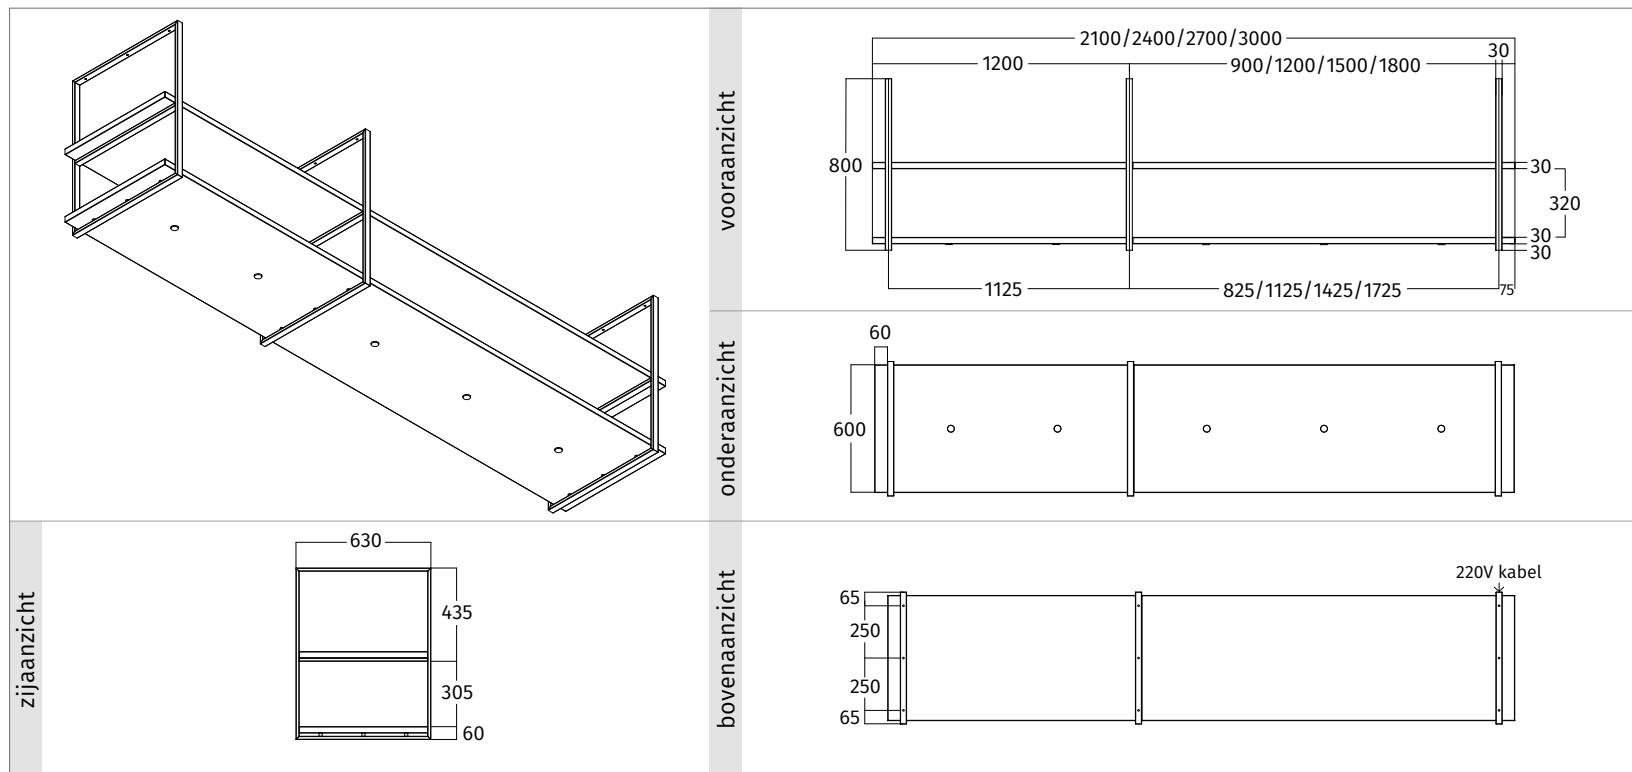

code	afmeting	materiaal	verlichting	gewicht	prijs in €
2055.70	2100 mm	RVS	4 x 4,2 W dimbare LED - 2700 Kelvin	ca. 56 kg	4.385,00
2055.80	2100 mm	zwart - RAL 9017 mat	4 x 4,2 W dimbare LED - 2700 Kelvin	ca. 56 kg	4.920,00
2055.81	2100 mm	kleur naar keuze - mat/glanzend	4 x 4,2 W dimbare LED - 2700 Kelvin	ca. 56 kg	5.345,00
2055.71	2400 mm	RVS	4 x 4,2 W dimbare LED - 2700 Kelvin	ca. 62 kg	4.705,00
2055.82	2400 mm	zwart - RAL 9017 mat	4 x 4,2 W dimbare LED - 2700 Kelvin	ca. 62 kg	5.240,00
2055.83	2400 mm	kleur naar keuze - mat/glanzend	4 x 4,2 W dimbare LED - 2700 Kelvin	ca. 62 kg	5.670,00
2055.72	2700 mm	RVS	5 x 4,2 W dimbare LED - 2700 Kelvin	ca. 74 kg	5.025,00
2055.84	2700 mm	zwart - RAL 9017 mat	5 x 4,2 W dimbare LED - 2700 Kelvin	ca. 74 kg	5.560,00
2055.85	2700 mm	kleur naar keuze - mat/glanzend	5 x 4,2 W dimbare LED - 2700 Kelvin	ca. 74 kg	5.990,00
2055.73	3000 mm	RVS	5 x 4,2 W dimbare LED - 2700 Kelvin	ca. 80 kg	5.345,00
2055.86	3000 mm	zwart - RAL 9017 mat	5 x 4,2 W dimbare LED - 2700 Kelvin	ca. 80 kg	5.880,00
2055.87	3000 mm	kleur naar keuze - mat/glanzend	5 x 4,2 W dimbare LED - 2700 Kelvin	ca. 80 kg	6.310,00

aanvullende informatie

Te schakelen via het lichtnet middels een switch of dimmer. Er wordt geen afstandsbediening meegeleverd.