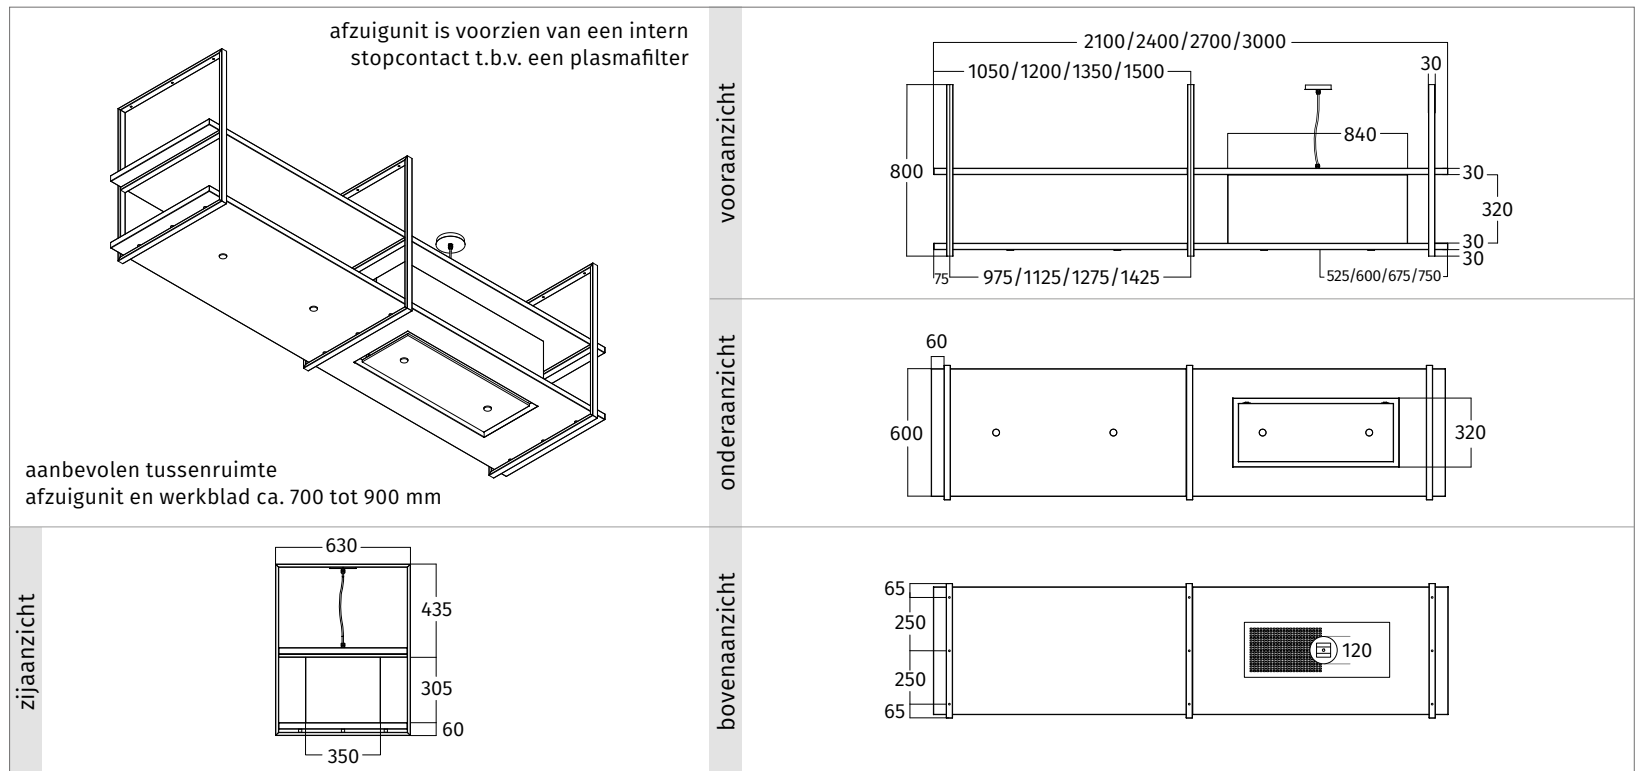

code	afmeting	materiaal	verlichting	gewicht	prijs in €
2054.00	2100 mm	RVS	4 x 4,2 W dimbare LED - 2700 Kelvin	ca. 56 kg	5.560,00
2054.20	2100 mm	zwart - RAL 9017 mat	4 x 4,2 W dimbare LED - 2700 Kelvin	ca. 56 kg	6.095,00
2054.21	2100 mm	kleur naar keuze - mat/glanzend	4 x 4,2 W dimbare LED - 2700 Kelvin	ca. 56 kg	6.525,00
2054.01	2400 mm	RVS	4 x 4,2 W dimbare LED - 2700 Kelvin	ca. 78 kg	5.880,00
2054.22	2400 mm	zwart - RAL 9017 mat	4 x 4,2 W dimbare LED - 2700 Kelvin	ca. 78 kg	6.415,00
2054.23	2400 mm	kleur naar keuze - mat/glanzend	4 x 4,2 W dimbare LED - 2700 Kelvin	ca. 78 kg	6.845,00
2054.02	2700 mm	RVS	5 x 4,2 W dimbare LED - 2700 Kelvin	ca. 83 kg	6.205,00
2054.24	2700 mm	zwart - RAL 9017 mat	5 x 4,2 W dimbare LED - 2700 Kelvin	ca. 83 kg	6.740,00
2054.25	2700 mm	kleur naar keuze - mat/glanzend	5 x 4,2 W dimbare LED - 2700 Kelvin	ca. 83 kg	7.165,00
2054.03	3000 mm	RVS	5 x 4,2 W dimbare LED - 2700 Kelvin	ca. 98 kg	6.525,00
2054.26	3000 mm	zwart - RAL 9017 mat	5 x 4,2 W dimbare LED - 2700 Kelvin	ca. 98 kg	7.060,00
2054.27	3000 mm	kleur naar keuze - mat/glanzend	5 x 4,2 W dimbare LED - 2700 Kelvin	ca. 98 kg	7.485,00

uitvoering

VASTE INTERNE MOTOR	850 m³/h - 68 dBA - max. 250 W	VETFILTER(S)	3 x aluminium filters + randafzuiging
AFSTANDSBEDIENING	3 standen + intensief + timer	RECIRCULATIE	op basis van koolstoffilter of plasmafilter