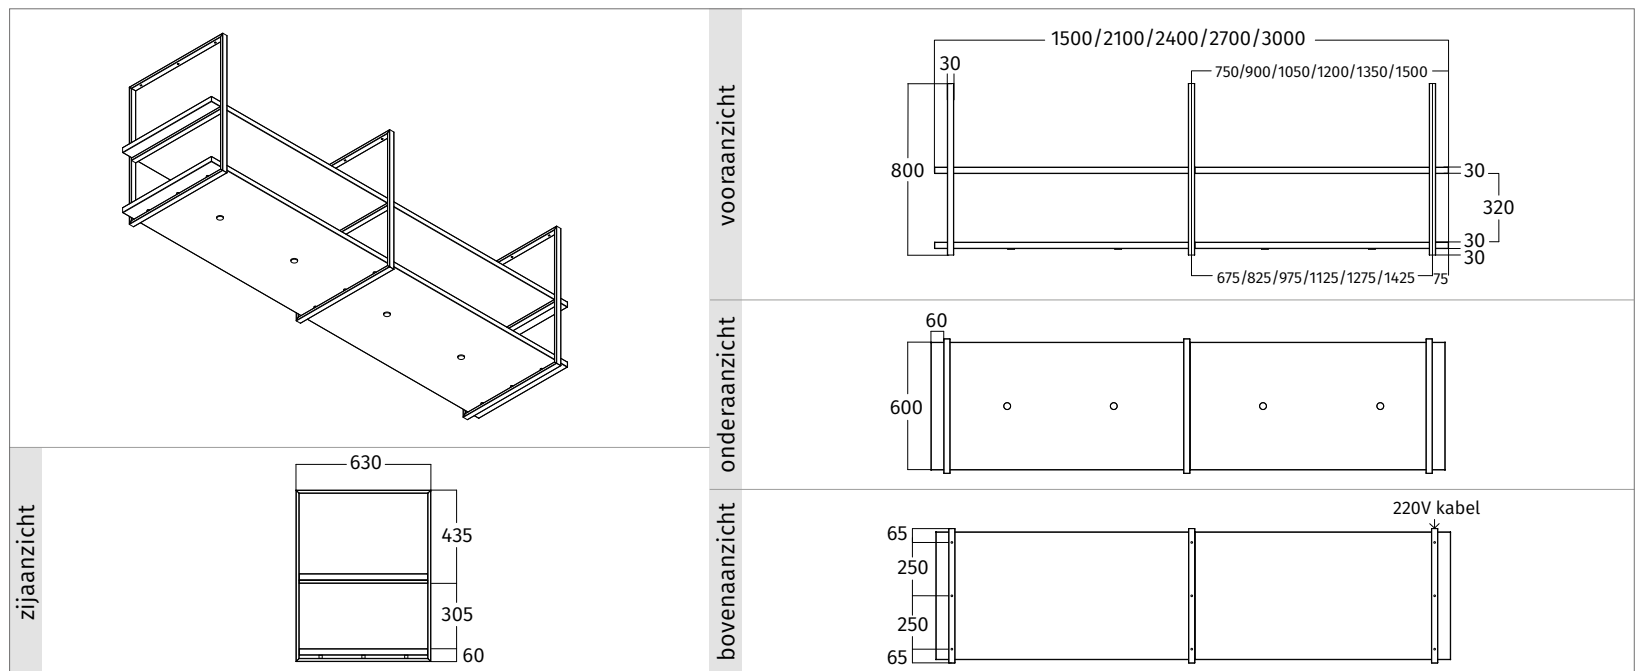

aanvullende informatie

Te schakelen via het lichtnet middels een switch of dimmer. Er wordt geen afstandsbediening meegeleverd.

code	afmeting	materiaal	verlichting	gewicht	prijs in €
2053.00	2100 mm	RVS	4 x 4,2 W dimbare LED - 2700 Kelvin	ca. 56 kg	5.560,00
2053.20	2100 mm	zwart - RAL 9017 mat	4 x 4,2 W dimbare LED - 2700 Kelvin	ca. 56 kg	6.095,00
2053.21	2100 mm	kleur naar keuze - mat/glanzend	4 x 4,2 W dimbare LED - 2700 Kelvin	ca. 56 kg	6.525,00
2053.01	2400 mm	RVS	4 x 4,2 W dimbare LED - 2700 Kelvin	ca. 78 kg	5.880,00
2053.22	2400 mm	zwart - RAL 9017 mat	4 x 4,2 W dimbare LED - 2700 Kelvin	ca. 78 kg	6.415,00
2053.23	2400 mm	kleur naar keuze - mat/glanzend	4 x 4,2 W dimbare LED - 2700 Kelvin	ca. 78 kg	6.845,00
2053.02	2700 mm	RVS	5 x 4,2 W dimbare LED - 2700 Kelvin	ca. 83 kg	6.205,00
2053.24	2700 mm	zwart - RAL 9017 mat	5 x 4,2 W dimbare LED - 2700 Kelvin	ca. 83 kg	6.740,00
2053.25	2700 mm	kleur naar keuze - mat/glanzend	5 x 4,2 W dimbare LED - 2700 Kelvin	ca. 83 kg	7.165,00
2053.03	3000 mm	RVS	5 x 4,2 W dimbare LED - 2700 Kelvin	ca. 98 kg	6.525,00
2053.26	3000 mm	zwart - RAL 9017 mat	5 x 4,2 W dimbare LED - 2700 Kelvin	ca. 98 kg	7.060,00
2053.27	3000 mm	kleur naar keuze - mat/glanzend	5 x 4,2 W dimbare LED - 2700 Kelvin	ca. 98 kg	7.485,00