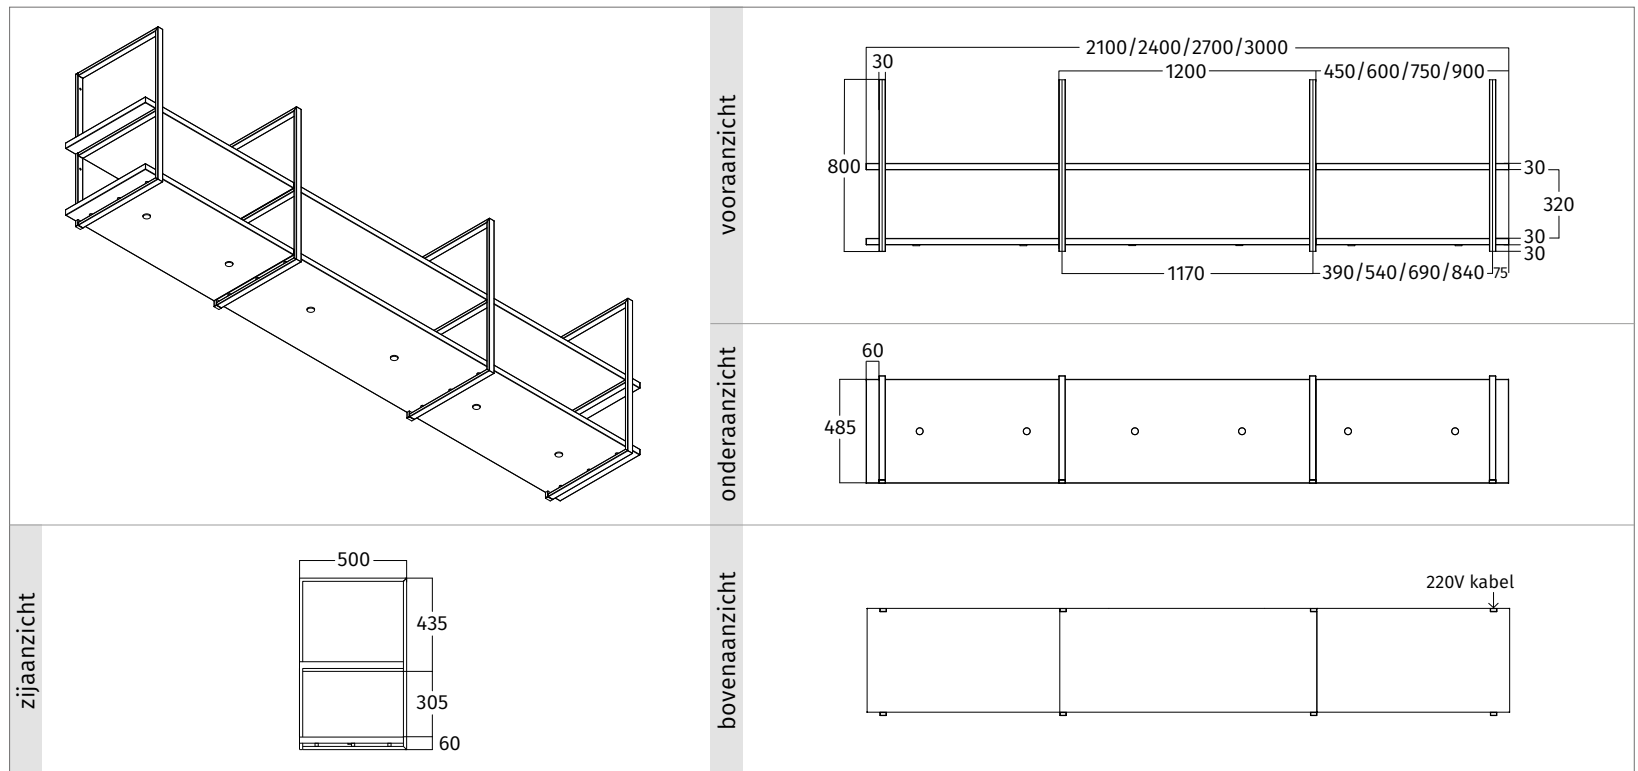

code	afmeting	materiaal	verlichting	gewicht	prijs in €
1057.70	2100 mm	RVS	4 x 4,2 W dimbare LED - 2700 Kelvin	ca. 59 kg	5.455,00
1057.80	2100 mm	zwart - RAL 9017 mat	4 x 4,2 W dimbare LED - 2700 Kelvin	ca. 59 kg	5.990,00
1057.81	2100 mm	kleur naar keuze - mat/glanzend	4 x 4,2 W dimbare LED - 2700 Kelvin	ca. 59 kg	6.415,00
1057.71	2400 mm	RVS	4 x 4,2 W dimbare LED - 2700 Kelvin	ca. 65 kg	5.775,00
1057.82	2400 mm	zwart - RAL 9017 mat	4 x 4,2 W dimbare LED - 2700 Kelvin	ca. 65 kg	6.310,00
1057.83	2400 mm	kleur naar keuze - mat/glanzend	4 x 4,2 W dimbare LED - 2700 Kelvin	ca. 65 kg	6.740,00
1057.72	2700 mm	RVS	4 x 4,2 W dimbare LED - 2700 Kelvin	ca. 77 kg	6.095,00
1057.84	2700 mm	zwart - RAL 9017 mat	4 x 4,2 W dimbare LED - 2700 Kelvin	ca. 77 kg	6.630,00
1057.85	2700 mm	kleur naar keuze - mat/glanzend	4 x 4,2 W dimbare LED - 2700 Kelvin	ca. 77 kg	7.060,00
1057.73	3000 mm	RVS	6 x 4,2 W dimbare LED - 2700 Kelvin	ca. 83 kg	6.415,00
1057.86	3000 mm	zwart - RAL 9017 mat	6 x 4,2 W dimbare LED - 2700 Kelvin	ca. 83 kg	6.950,00
1057.87	3000 mm	kleur naar keuze - mat/glanzend	6 x 4,2 W dimbare LED - 2700 Kelvin	ca. 83 kg	7.380,00

aanvullende informatie

Te schakelen via het lichtnet middels een switch of dimmer. Er wordt geen afstandsbediening meegeleverd.