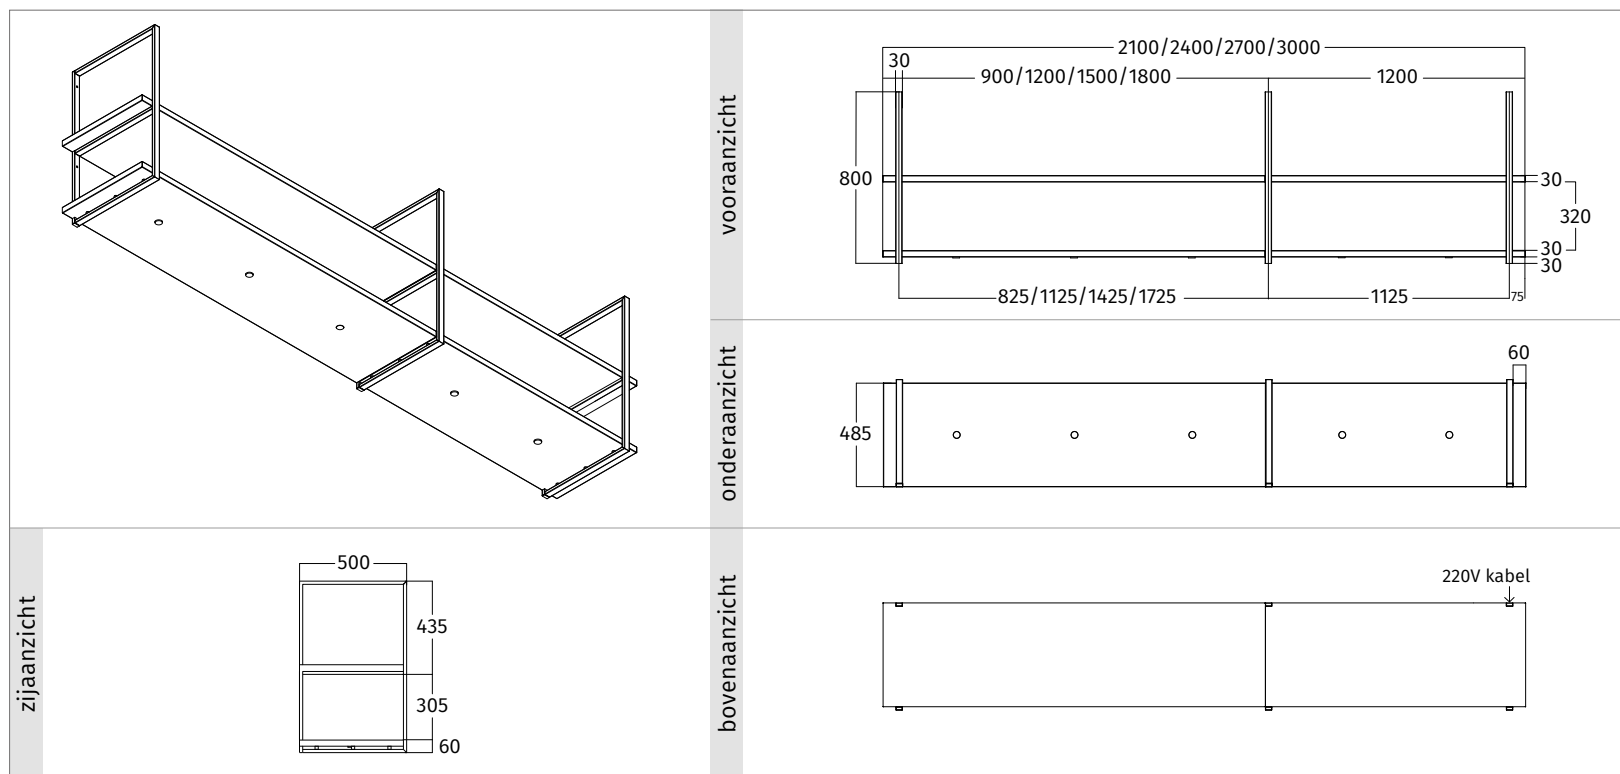

code	afmeting	materiaal	verlichting	gewicht	prijs in €
1056.70	2100 mm	RVS	4 x 4,2 W dimbare LED - 2700 Kelvin	ca. 51 kg	4.385,00
1056.80	2100 mm	zwart - RAL 9017 mat	4 x 4,2 W dimbare LED - 2700 Kelvin	ca. 51 kg	4.920,00
1056.81	2100 mm	kleur naar keuze - mat/glanzend	4 x 4,2 W dimbare LED - 2700 Kelvin	ca. 51 kg	5.345,00
1056.71	2400 mm	RVS	4 x 4,2 W dimbare LED - 2700 Kelvin	ca. 57 kg	4.705,00
1056.82	2400 mm	zwart - RAL 9017 mat	4 x 4,2 W dimbare LED - 2700 Kelvin	ca. 57 kg	5.240,00
1056.83	2400 mm	kleur naar keuze - mat/glanzend	4 x 4,2 W dimbare LED - 2700 Kelvin	ca. 57 kg	5.670,00
1056.72	2700 mm	RVS	5 x 4,2 W dimbare LED - 2700 Kelvin	ca. 64 kg	5.025,00
1056.84	2700 mm	zwart - RAL 9017 mat	5 x 4,2 W dimbare LED - 2700 Kelvin	ca. 64 kg	5.560,00
1056.85	2700 mm	kleur naar keuze - mat/glanzend	5 x 4,2 W dimbare LED - 2700 Kelvin	ca. 64 kg	5.990,00
1056.73	3000 mm	RVS	5 x 4,2 W dimbare LED - 2700 Kelvin	ca. 70 kg	5.345,00
1056.86	3000 mm	zwart - RAL 9017 mat	5 x 4,2 W dimbare LED - 2700 Kelvin	ca. 70 kg	5.880,00
1056.87	3000 mm	kleur naar keuze - mat/glanzend	5 x 4,2 W dimbare LED - 2700 Kelvin	ca. 70 kg	6.310,00

aanvullende informatie

Te schakelen via het lichtnet middels een switch of dimmer. Er wordt geen afstandsbediening meegeleverd.