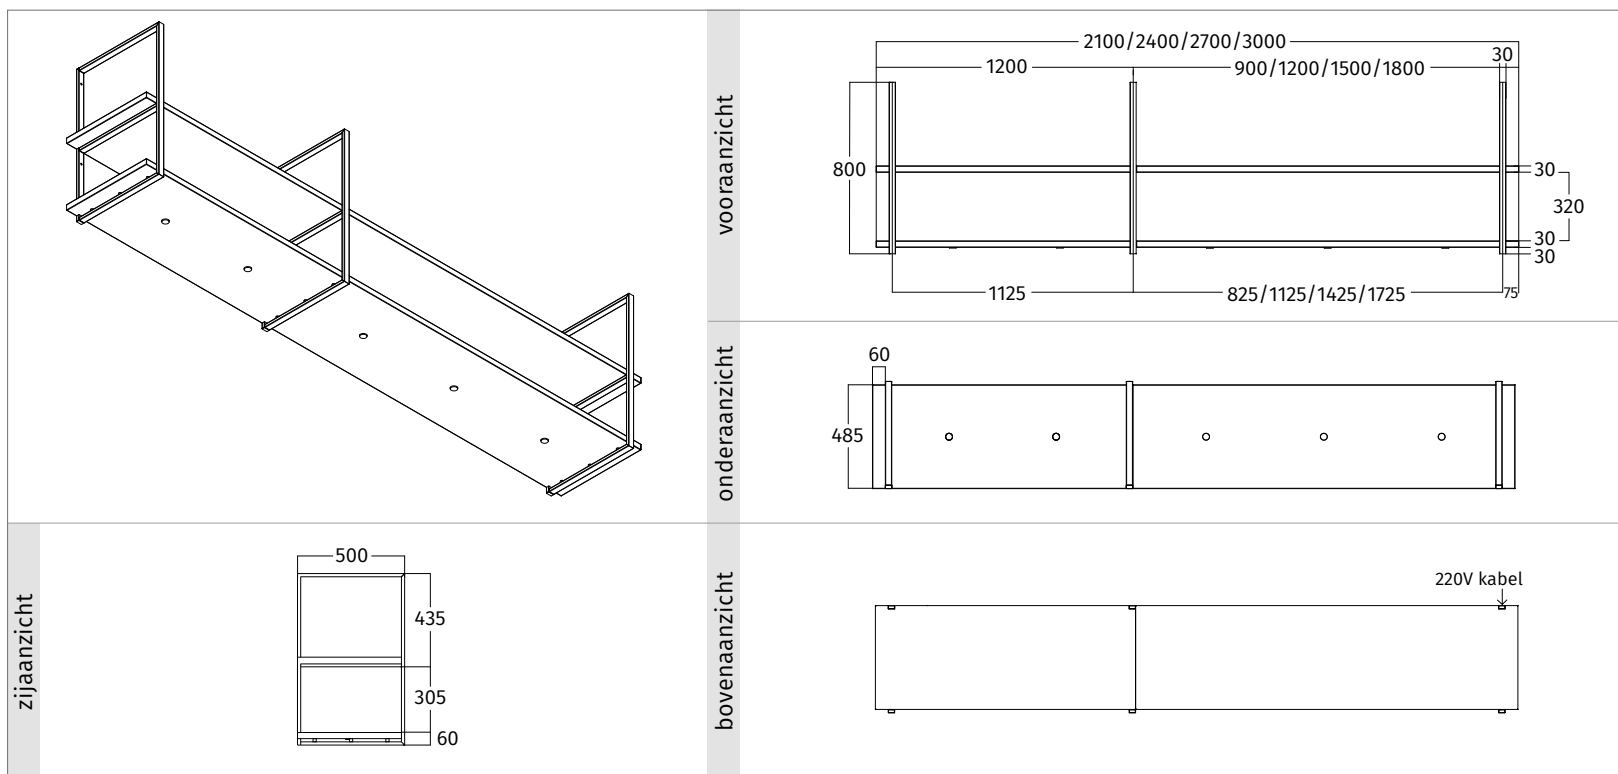

code	afmeting	materiaal	verlichting	gewicht	prijs in €
1055.70	2100 mm	RVS	4 x 4,2 W dimbare LED - 2700 Kelvin	ca. 51 kg	4.385,00
1055.80	2100 mm	zwart - RAL 9017 mat	4 x 4,2 W dimbare LED - 2700 Kelvin	ca. 51 kg	4.920,00
1055.81	2100 mm	kleur naar keuze - mat/glanzend	4 x 4,2 W dimbare LED - 2700 Kelvin	ca. 51 kg	5.345,00
1055.71	2400 mm	RVS	4 x 4,2 W dimbare LED - 2700 Kelvin	ca. 57 kg	4.705,00
1055.82	2400 mm	zwart - RAL 9017 mat	4 x 4,2 W dimbare LED - 2700 Kelvin	ca. 57 kg	5.240,00
1055.83	2400 mm	kleur naar keuze - mat/glanzend	4 x 4,2 W dimbare LED - 2700 Kelvin	ca. 57 kg	5.670,00
1055.72	2700 mm	RVS	5 x 4,2 W dimbare LED - 2700 Kelvin	ca. 64 kg	5.025,00
1055.84	2700 mm	zwart - RAL 9017 mat	5 x 4,2 W dimbare LED - 2700 Kelvin	ca. 64 kg	5.560,00
1055.85	2700 mm	kleur naar keuze - mat/glanzend	5 x 4,2 W dimbare LED - 2700 Kelvin	ca. 64 kg	5.990,00
1055.73	3000 mm	RVS	5 x 4,2 W dimbare LED - 2700 Kelvin	ca. 70 kg	5.345,00
1055.86	3000 mm	zwart - RAL 9017 mat	5 x 4,2 W dimbare LED - 2700 Kelvin	ca. 70 kg	5.880,00
1055.87	3000 mm	kleur naar keuze - mat/glanzend	5 x 4,2 W dimbare LED - 2700 Kelvin	ca. 70 kg	6.310,00

aanvullende informatie

Te schakelen via het lichtnet middels een switch of dimmer. Er wordt geen afstandsbediening meegeleverd.