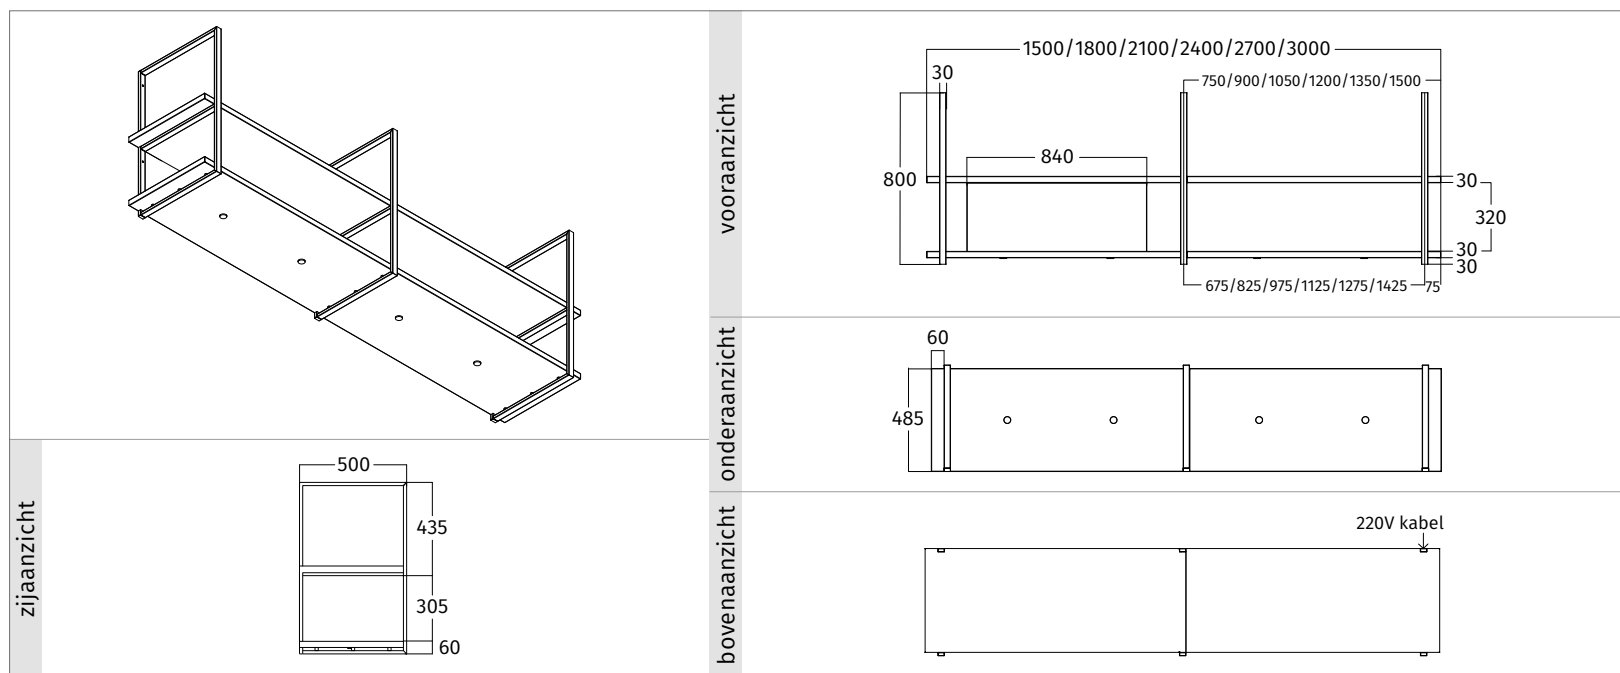

aanvullende informatie

Te schakelen via het lichtnet middels een switch of dimmer. Er wordt geen afstandsbediening meegeleverd.