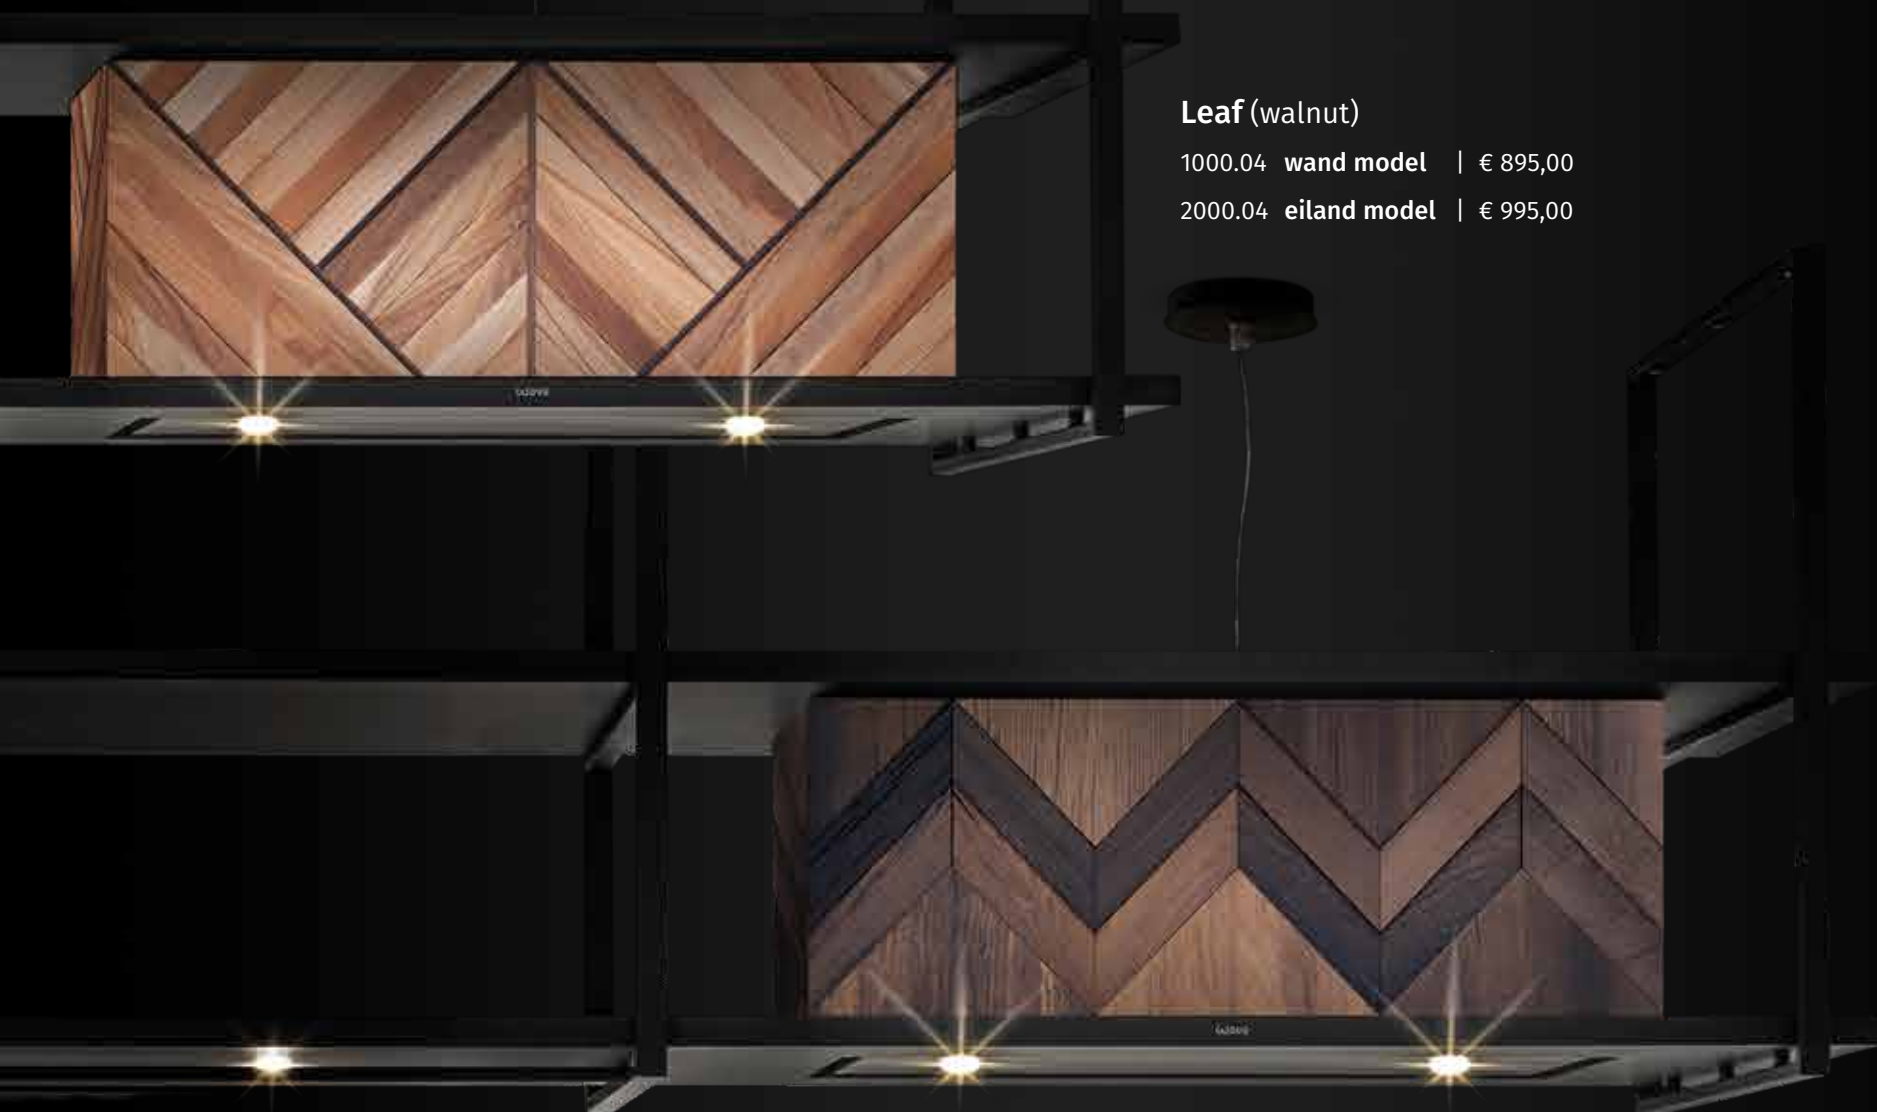

**Leaf (walnut)**

1000.04 wand model | € 895,00

2000.04 eiland model | € 995,00

**Clue (blog oak)**

1000.01 wand model | € 895,00

2000.01 eiland model | € 995,00

**Ledger verticaal (blog oak)**

1000.02 wand model | € 895,00

2000.02 eiland model | € 995,00

**Ledger horizontaal (blog oak)**

1000.03 wand model | € 895,00

2000.03 eiland model | € 995,00