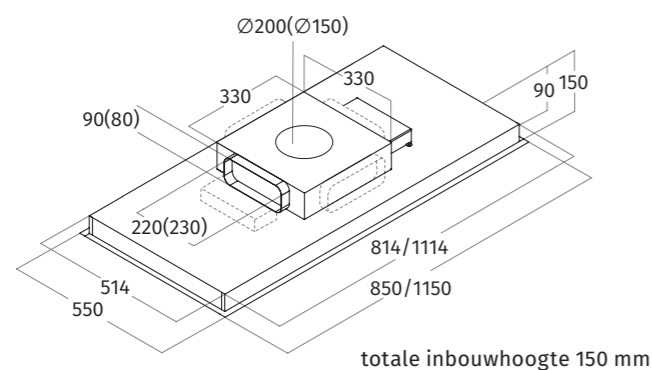

3D-aanzicht motorloos

zijaanzicht motorloos

uitsnijmaat  
830 x 530 mm (85 cm)  
1130 x 530 mm (115 cm)

3D-aanzicht vaste, interne motor

zijaanzicht vaste, interne motor

| CODE    | AFMETING    | MATERIAAL                            | VERSIE               | LICHT | PRIJS €  |
|---------|-------------|--------------------------------------|----------------------|-------|----------|
| 8831.30 | 85 x 55 cm  | rand wit - glaspaneel wit - RAL 9016 | motorloos            | LED   | 1.595,00 |
| 8831.31 | 85 x 55 cm  | rand wit - glaspaneel wit - RAL 9016 | vaste, interne motor | LED   | 1.695,00 |
| 8831.32 | 115 x 55 cm | rand wit - glaspaneel wit - RAL 9016 | motorloos            | LED   | 1.795,00 |
| 8831.33 | 115 x 55 cm | rand wit - glaspaneel wit - RAL 9016 | vaste, interne motor | LED   | 1.895,00 |

**UITVOERING**

|                      |   |
|----------------------|---|
| MOTORLOOS            | te combineren met bijbehorende externe motoren                              |
| VASTE, INTERNE MOTOR | 766 m <sup>3</sup> /h - 61 dBA - max. 280 W - afvoer Ø150 mm                |
| AFSTANDBEDIENING     | 3 standen + intensief + timer   |
| VETFILTER(S)         | 2 x (85 cm) - 3 x (115 cm) aluminium filters + randafzuiging                |
| VERLICHTING          | 3 x 1,2 W LED - 2700 kelvin (85 cm)<br>4 x 1,2 W LED - 2700 kelvin (115 cm) |
| NETTO GEWICHT        | ca. 17 kg (85 cm) - ca. 22 kg (115 cm)                                      |

**AANVULLENDE INFORMATIE**

|   |   |
|---|---|
| UITSNIJMAAT   | 830 x 530 mm (85 cm) - 1130 x 530 mm (115 cm) |
| de afvoer kan naar 4 zijanten + omhoog gedraaid worden (vaste, interne motor + motorloos) |   |