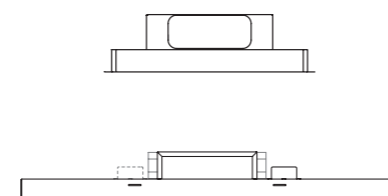

3D-aanzicht motorloos

zijaanzicht motorloos

uitsnijmaat  
830 x 530 mm (85 cm)  
1130 x 530 mm (115 cm)

3D-aanzicht vaste, interne motor

zijaanzicht vaste, interne motor

| CODE    | AFMETING    | MATERIAAL                            | VERSIE               | LICHT | PRIJS €  |
|---------|-------------|--------------------------------------|----------------------|-------|----------|
| 8831.30 | 85 x 55 cm  | rand wit - glaspaneel wit - RAL 9016 | motorloos            | LED   | 1.595,00 |
| 8831.31 | 85 x 55 cm  | rand wit - glaspaneel wit - RAL 9016 | vaste, interne motor | LED   | 1.695,00 |
| 8831.32 | 115 x 55 cm | rand wit - glaspaneel wit - RAL 9016 | motorloos            | LED   | 1.795,00 |
| 8831.33 | 115 x 55 cm | rand wit - glaspaneel wit - RAL 9016 | vaste, interne motor | LED   | 1.895,00 |

**AANVULLENDE INFORMATIE**

|   |   |
|---|---|
| UITSNIJMAAT   | 830 x 530 mm (85 cm) - 1130 x 530 mm (115 cm) |
| de afvoer kan naar 4 zijanten + omhoog gedraaid worden (vaste, interne motor + motorloos) |   |