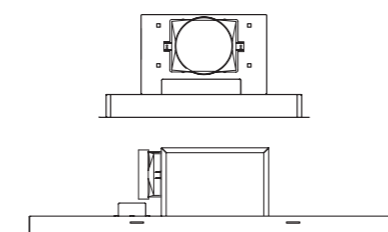

3D-aanzicht motorloos

zijaanzicht motorloos

uitsnijmaat  
830 x 530 mm (85 cm)  
1130 x 530 mm (115 cm)

3D-aanzicht vaste, interne motor

zijaanzicht vaste, interne motor

| CODE    | AFMETING    | MATERIAAL                            | VERSIE               | LICHT | PRIJS €  |
|---------|-------------|--------------------------------------|----------------------|-------|----------|
| 8831.30 | 85 x 55 cm  | rand wit - glaspaneel wit - RAL 9016 | motorloos            | LED   | 1.595,00 |
| 8831.31 | 85 x 55 cm  | rand wit - glaspaneel wit - RAL 9016 | vaste, interne motor | LED   | 1.695,00 |
| 8831.32 | 115 x 55 cm | rand wit - glaspaneel wit - RAL 9016 | motorloos            | LED   | 1.795,00 |
| 8831.33 | 115 x 55 cm | rand wit - glaspaneel wit - RAL 9016 | vaste, interne motor | LED   | 1.895,00 |

**AANVULLENDE INFORMATIE**

|   |   |
|---|---|
| UITSNIJMAAT   | 830 x 530 mm (85 cm) - 1130 x 530 mm (115 cm) |
| de afvoer kan naar 4 zijanten + omhoog gedraaid worden (vaste, interne motor + motorloos) |   |