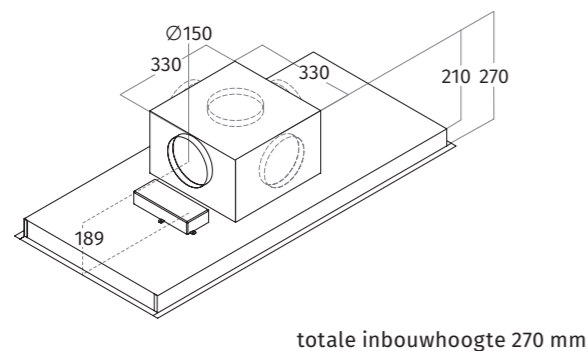

3D-aanzicht motorloos

zijaanzicht motorloos

uitsnijmaat  
830 x 530 mm (85 cm)  
1130 x 530 mm (115 cm)

3D-aanzicht vaste, interne motor

zijaanzicht vaste, interne motor

| CODE    | AFMETING    | MATERIAAL                            | VERSIE               | LICHT | PRIJS €  |
|---------|-------------|--------------------------------------|----------------------|-------|----------|
| 8831.30 | 85 x 55 cm  | rand wit - glaspaneel wit - RAL 9016 | motorloos            | LED   | 1.595,00 |
| 8831.31 | 85 x 55 cm  | rand wit - glaspaneel wit - RAL 9016 | vaste, interne motor | LED   | 1.695,00 |
| 8831.32 | 115 x 55 cm | rand wit - glaspaneel wit - RAL 9016 | motorloos            | LED   | 1.795,00 |
| 8831.33 | 115 x 55 cm | rand wit - glaspaneel wit - RAL 9016 | vaste, interne motor | LED   | 1.895,00 |

**UITVOERING**

|                      |   |
|----------------------|---|
| MOTORLOOS            | te combineren met bijbehorende externe motoren                              |
| VASTE, INTERNE MOTOR | 766 m <sup>3</sup> /h - 61 dBA - max. 280 W - afvoer Ø150 mm                |
| AFSTANDBEDIENING     | 3 standen + intensief + timer   |
| VETFILTER(S)         | 2 x (85 cm) - 3 x (115 cm) aluminium filters + randafzuiging                |
| VERLICHTING          | 3 x 1,2 W LED - 2700 kelvin (85 cm)<br>4 x 1,2 W LED - 2700 kelvin (115 cm) |
| NETTO GEWICHT        | ca. 17 kg (85 cm) - ca. 22 kg (115 cm)                                      |

**AANVULLENDE INFORMATIE**

|   |   |
|---|---|
| UITSNIJMAAT   | 830 x 530 mm (85 cm) - 1130 x 530 mm (115 cm) |
| de afvoer kan naar 4 zijanten + omhoog gedraaid worden (vaste, interne motor + motorloos) |   |