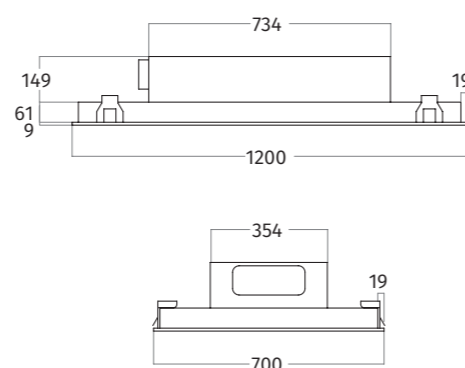

3D-aanzicht vaste, interne motor

totale inbouwhoogte 300 mm

3D-aanzicht extra platte, interne motor

totale inbouwhoogte 210 mm

zijaanzicht

uitsnijmaat 1170 x 680 mm

CODE	AFMETING	MATERIAAL	VERSIE	LICHT	PRIJS €
8673.04	120 x 70 cm	RVS	vaste, interne motor	LED	2.595,00
8673.05	120 x 70 cm	RVS	extra platte, interne motor	LED	3.195,00
8673.28	120 x 70 cm	wit - RAL 9016 mat	vaste, interne motor	LED	2.945,00
8673.29	120 x 70 cm	wit - RAL 9016 mat	extra platte, interne motor	LED	3.545,00
8673.30	120 x 70 cm	kleur naar keuze - mat/glanzend	vaste, interne motor	LED	2.995,00
8673.31	120 x 70 cm	kleur naar keuze - mat/glanzend	extra platte, interne motor	LED	3.595,00

UITVOERING

VASTE, INTERNE MOTOR	840 m ³ /h - 60 dBA - max. 275 W - afvoer Ø150 mm
EXTRA PLATTE, INTERNE MOTOR	970 m ³ /h - 67 dBA - max. 145 W - afvoer 230 x 80 mm
RECIRCULATIE	op basis van plasmafilter of koolstoffilter zie hoofdstuk 'Recirculatie'
AFSTANDBEDIENING	3 standen + intensief + timer
VETFILTER(S)	4 x aluminium filters + randafzuiging
VERLICHTING	3 x 4,5 W dimbare LED - 2700 kelvin
NETTO GEWICHT	ca. 27 kg (motorloos) - ca. 31 t/m 36 kg (interne motor)

AANVULLENDE INFORMATIE

UITSNIJMAAT	1170 x 680 mm
RANDDIKTE UITSPARING	min. 20 mm - max. 45 mm
HART OP HART MAAT LEDS	450 mm
complete motorhuis inclusief filterhuis is 180 graden draaibaar; afvoer kan dus links en rechts	