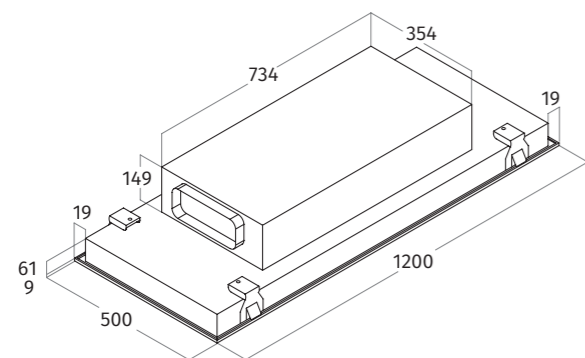

3D-aanzicht vaste, interne motor

totale inbouwhoogte 300 mm

3D-aanzicht extra platte, interne motor

totale inbouwhoogte 210 mm

zijaanzicht

uitsnijmaat 1170 x 680 mm

CODE	AFMETING	MATERIAAL	VERSIE	LICHT	PRIJS €
8673.04	120 x 70 cm	RVS	vaste, interne motor	LED	2.595,00
8673.05	120 x 70 cm	RVS	extra platte, interne motor	LED	3.195,00
8673.28	120 x 70 cm	wit - RAL 9016 mat	vaste, interne motor	LED	2.945,00
8673.29	120 x 70 cm	wit - RAL 9016 mat	extra platte, interne motor	LED	3.545,00
8673.30	120 x 70 cm	kleur naar keuze - mat/glanzend	vaste, interne motor	LED	2.995,00
8673.31	120 x 70 cm	kleur naar keuze - mat/glanzend	extra platte, interne motor	LED	3.595,00

UITVOERING

VASTE, INTERNE MOTOR	840 m ³ /h - 60 dBA - max. 275 W - afvoer Ø150 mm
EXTRA PLATTE, INTERNE MOTOR	970 m ³ /h - 67 dBA - max. 145 W - afvoer 230 x 80 mm
RECIRCULATIE	op basis van plasmafilter of koolstoffilter zie hoofdstuk 'Recirculatie'
AFSTANDBEDIENING	3 standen + intensief + timer
VETFILTER(S)	4 x aluminium filters + randafzuiging
VERLICHTING	3 x 4,5 W dimbare LED - 2700 kelvin
NETTO GEWICHT	ca. 27 kg (motorloos) - ca. 31 t/m 36 kg (interne motor)

AANVULLENDE INFORMATIE

UITSNIJMAAT	1170 x 680 mm
RANDDIKTE UITSPARING	min. 20 mm - max. 45 mm
HART OP HART MAAT LEDS	450 mm
complete motorhuis inclusief filterhuis is 180 graden draaibaar; afvoer kan dus links en rechts	