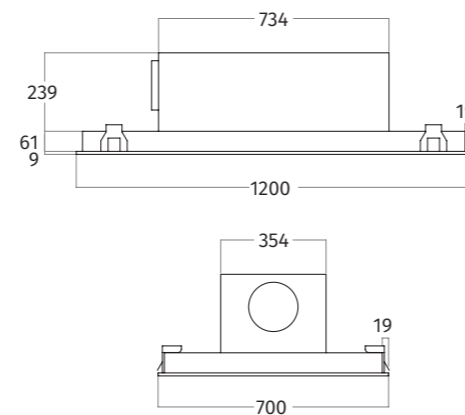

3D-aanzicht vaste, interne motor

totale inbouwhoogte 300 mm

3D-aanzicht extra platte, interne motor

totale inbouwhoogte 210 mm

zijaanzicht

uitsnijmaat 1170 x 680 mm

CODE	AFMETING	MATERIAAL	VERSIE	LICHT	PRIJS €
8673.04	120 x 70 cm	RVS	vaste, interne motor	LED	2.595,00
8673.05	120 x 70 cm	RVS	extra platte, interne motor	LED	3.195,00
8673.28	120 x 70 cm	wit - RAL 9016 mat	vaste, interne motor	LED	2.945,00
8673.29	120 x 70 cm	wit - RAL 9016 mat	extra platte, interne motor	LED	3.545,00
8673.30	120 x 70 cm	kleur naar keuze - mat/glanzend	vaste, interne motor	LED	2.995,00
8673.31	120 x 70 cm	kleur naar keuze - mat/glanzend	extra platte, interne motor	LED	3.595,00

UITVOERING

VASTE, INTERNE MOTOR	840 m ³ /h - 60 dBA - max. 275 W - afvoer Ø150 mm
EXTRA PLATTE, INTERNE MOTOR	970 m ³ /h - 67 dBA - max. 145 W - afvoer 230 x 80 mm
RECIRCULATIE	op basis van plasmafilter of koolstoffilter zie hoofdstuk 'Recirculatie'
AFSTANDBEDIENING	3 standen + intensief + timer
VETFILTER(S)	4 x aluminium filters + randafzuiging
VERLICHTING	3 x 4,5 W dimbare LED - 2700 kelvin
NETTO GEWICHT	ca. 27 kg (motorloos) - ca. 31 t/m 36 kg (interne motor)

AANVULLENDE INFORMATIE

UITSNIJMAAT	1170 x 680 mm
RANDDIKTE UITSPARING	min. 20 mm - max. 45 mm
HART OP HART MAAT LEDS	450 mm
complete motorhuis inclusief filterhuis is 180 graden draaibaar; afvoer kan dus links en rechts	