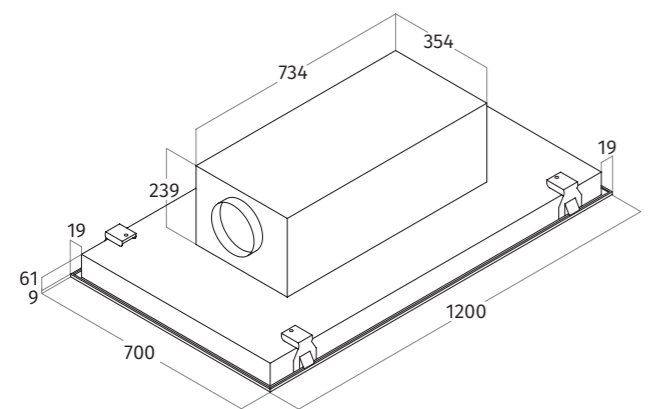

3D-aanzicht vaste, interne motor

totale inbouwhoogte 300 mm

3D-aanzicht extra platte, interne motor

totale inbouwhoogte 210 mm

zijaanzicht

uitsnijmaat 1170 x 680 mm

CODE	AFMETING	MATERIAAL	VERSIE	LICHT	PRIJS €
8673.04	120 x 70 cm	RVS	vaste, interne motor	LED	2.595,00
8673.05	120 x 70 cm	RVS	extra platte, interne motor	LED	3.195,00
8673.28	120 x 70 cm	wit - RAL 9016 mat	vaste, interne motor	LED	2.945,00
8673.29	120 x 70 cm	wit - RAL 9016 mat	extra platte, interne motor	LED	3.545,00
8673.30	120 x 70 cm	kleur naar keuze - mat/glanzend	vaste, interne motor	LED	2.995,00
8673.31	120 x 70 cm	kleur naar keuze - mat/glanzend	extra platte, interne motor	LED	3.595,00

UITVOERING

VASTE, INTERNE MOTOR	840 m ³ /h - 60 dBA - max. 275 W - afvoer Ø150 mm
EXTRA PLATTE, INTERNE MOTOR	970 m ³ /h - 67 dBA - max. 145 W - afvoer 230 x 80 mm
RECIRCULATIE	op basis van plasmafilter of koolstoffilter zie hoofdstuk 'Recirculatie'
AFSTANDBEDIENING	3 standen + intensief + timer
VETFILTER(S)	4 x aluminium filters + randafzuiging
VERLICHTING	3 x 4,5 W dimbare LED - 2700 kelvin
NETTO GEWICHT	ca. 27 kg (motorloos) - ca. 31 t/m 36 kg (interne motor)

AANVULLENDE INFORMATIE

UITSNIJMAAT	1170 x 680 mm
RANDDIKTE UITSPARING	min. 20 mm - max. 45 mm
HART OP HART MAAT LEDS	450 mm
complete motorhuis inclusief filterhuis is 180 graden draaibaar; afvoer kan dus links en rechts	