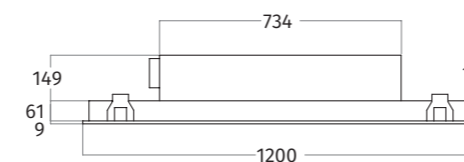

3D-aanzicht vaste, interne motor

totale inbouwhoogte 300 mm

3D-aanzicht extra platte, interne motor

totale inbouwhoogte 210 mm

zijaanzicht

uitsnijmaat 1170 x 480 mm

CODE	AFMETING	MATERIAAL	VERSIE	LICHT	PRIJS €
8673.02	120 x 50 cm	RVS	vaste, interne motor	LED	2.495,00
8673.03	120 x 50 cm	RVS	extra platte, interne motor	LED	3.095,00
8673.24	120 x 50 cm	wit - RAL 9016 mat	vaste, interne motor	LED	2.795,00
8673.25	120 x 50 cm	wit - RAL 9016 mat	extra platte, interne motor	LED	3.395,00
8673.26	120 x 50 cm	kleur naar keuze - mat/glanzend	vaste, interne motor	LED	2.845,00
8673.27	120 x 50 cm	kleur naar keuze - mat/glanzend	extra platte, interne motor	LED	3.445,00

**UITVOERING**

VASTE, INTERNE MOTOR	840 m <sup>3</sup> /h - 60 dBA - max. 275 W - afvoer Ø150 mm
EXTRA PLATTE, INTERNE MOTOR	970 m <sup>3</sup> /h - 67 dBA - max. 145 W - afvoer 230 x 80 mm
RECIRCULATIE	op basis van plasmafilter of koolstoffilter zie hoofdstuk 'Recirculatie'
AFSTANDSBEDIENING	3 standen + intensief + timer
VETFILTER(S)	3 x aluminium filters + randafzuiging
VERLICHTING	3 x 4,5 W dimbare LED - 2700 kelvin
NETTO GEWICHT	ca. 26 kg (motorloos) - ca. 30 t/m 35 kg (interne motor)

**AANVULLENDE INFORMATIE**

UITSNIJMAAT	1170 x 480 mm
RANDDIKTE UITSPARING	min. 20 mm - max. 45 mm
HART OP HART MAAT LEDS	450 mm
complete motorhuis inclusief filterhuis is 180 graden draaibaar; afvoer kan dus links en rechts	