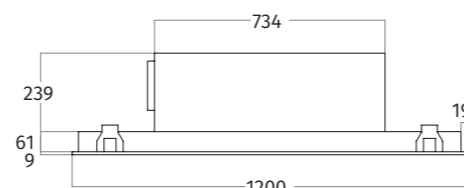

3D-aanzicht vaste, interne motor

totale inbouwhoogte 300 mm

3D-aanzicht extra platte, interne motor

totale inbouwhoogte 210 mm

zijaanzicht

uitsnijmaat 1170 x 480 mm

CODE	AFMETING	MATERIAAL	VERSIE	LICHT	PRIJS €
8673.02	120 x 50 cm	RVS	vaste, interne motor	LED	2.495,00
8673.03	120 x 50 cm	RVS	extra platte, interne motor	LED	3.095,00
8673.24	120 x 50 cm	wit - RAL 9016 mat	vaste, interne motor	LED	2.795,00
8673.25	120 x 50 cm	wit - RAL 9016 mat	extra platte, interne motor	LED	3.395,00
8673.26	120 x 50 cm	kleur naar keuze - mat/glanzend	vaste, interne motor	LED	2.845,00
8673.27	120 x 50 cm	kleur naar keuze - mat/glanzend	extra platte, interne motor	LED	3.445,00

**UITVOERING**

VASTE, INTERNE MOTOR	840 m <sup>3</sup> /h - 60 dBA - max. 275 W - afvoer Ø150 mm
EXTRA PLATTE, INTERNE MOTOR	970 m <sup>3</sup> /h - 67 dBA - max. 145 W - afvoer 230 x 80 mm
RECIRCULATIE	op basis van plasmafilter of koolstoffilter zie hoofdstuk 'Recirculatie'
AFSTANDSBEDIENING	3 standen + intensief + timer
VETFILTER(S)	3 x aluminium filters + randafzuiging
VERLICHTING	3 x 4,5 W dimbare LED - 2700 kelvin
NETTO GEWICHT	ca. 26 kg (motorloos) - ca. 30 t/m 35 kg (interne motor)

**AANVULLENDE INFORMATIE**

UITSNIJMAAT	1170 x 480 mm
RANDDIKTE UITSPARING	min. 20 mm - max. 45 mm
HART OP HART MAAT LEDS	450 mm
complete motorhuis inclusief filterhuis is 180 graden draaibaar; afvoer kan dus links en rechts	