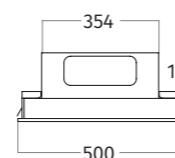

3D-aanzicht vaste, interne motor

totale inbouwhoogte 300 mm

3D-aanzicht extra platte, interne motor

totale inbouwhoogte 210 mm

zijaanzicht

uitsnijmaat 1170 x 480 mm

CODE	AFMETING	MATERIAAL	VERSIE	LICHT	PRIJS €
8673.02	120 x 50 cm	RVS	vaste, interne motor	LED	2.495,00
8673.03	120 x 50 cm	RVS	extra platte, interne motor	LED	3.095,00
8673.24	120 x 50 cm	wit - RAL 9016 mat	vaste, interne motor	LED	2.795,00
8673.25	120 x 50 cm	wit - RAL 9016 mat	extra platte, interne motor	LED	3.395,00
8673.26	120 x 50 cm	kleur naar keuze - mat/glanzend	vaste, interne motor	LED	2.845,00
8673.27	120 x 50 cm	kleur naar keuze - mat/glanzend	extra platte, interne motor	LED	3.445,00

**UITVOERING**

VASTE, INTERNE MOTOR	840 m <sup>3</sup> /h - 60 dBA - max. 275 W - afvoer Ø150 mm
EXTRA PLATTE, INTERNE MOTOR	970 m <sup>3</sup> /h - 67 dBA - max. 145 W - afvoer 230 x 80 mm
RECIRCULATIE	op basis van plasmafilter of koolstoffilter zie hoofdstuk 'Recirculatie'
AFSTANDSBEDIENING	3 standen + intensief + timer
VETFILTER(S)	3 x aluminium filters + randafzuiging
VERLICHTING	3 x 4,5 W dimbare LED - 2700 kelvin
NETTO GEWICHT	ca. 26 kg (motorloos) - ca. 30 t/m 35 kg (interne motor)

**AANVULLENDE INFORMATIE**

UITSNIJMAAT	1170 x 480 mm
RANDDIKTE UITSPARING	min. 20 mm - max. 45 mm
HART OP HART MAAT LEDS	450 mm
complete motorhuis inclusief filterhuis is 180 graden draaibaar; afvoer kan dus links en rechts	