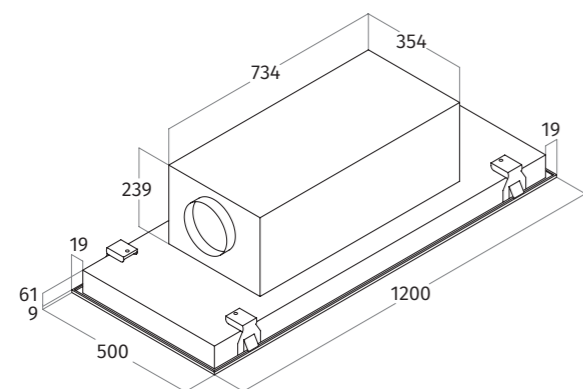

3D-aanzicht vaste, interne motor

totale inbouwhoogte 300 mm

3D-aanzicht extra platte, interne motor

totale inbouwhoogte 210 mm

zijaanzicht

uitsnijmaat 1170 x 480 mm

CODE	AFMETING	MATERIAAL	VERSIE	LICHT	PRIJS €
8673.02	120 x 50 cm	RVS	vaste, interne motor	LED	2.495,00
8673.03	120 x 50 cm	RVS	extra platte, interne motor	LED	3.095,00
8673.24	120 x 50 cm	wit - RAL 9016 mat	vaste, interne motor	LED	2.795,00
8673.25	120 x 50 cm	wit - RAL 9016 mat	extra platte, interne motor	LED	3.395,00
8673.26	120 x 50 cm	kleur naar keuze - mat/glanzend	vaste, interne motor	LED	2.845,00
8673.27	120 x 50 cm	kleur naar keuze - mat/glanzend	extra platte, interne motor	LED	3.445,00

**UITVOERING**

VASTE, INTERNE MOTOR	840 m <sup>3</sup> /h - 60 dBA - max. 275 W - afvoer Ø150 mm
EXTRA PLATTE, INTERNE MOTOR	970 m <sup>3</sup> /h - 67 dBA - max. 145 W - afvoer 230 x 80 mm
RECIRCULATIE	op basis van plasmafilter of koolstoffilter zie hoofdstuk 'Recirculatie'
AFSTANDSBEDIENING	3 standen + intensief + timer
VETFILTER(S)	3 x aluminium filters + randafzuiging
VERLICHTING	3 x 4,5 W dimbare LED - 2700 kelvin
NETTO GEWICHT	ca. 26 kg (motorloos) - ca. 30 t/m 35 kg (interne motor)

**AANVULLENDE INFORMATIE**

UITSNIJMAAT	1170 x 480 mm
RANDDIKTE UITSPARING	min. 20 mm - max. 45 mm
HART OP HART MAAT LEDS	450 mm
complete motorhuis inclusief filterhuis is 180 graden draaibaar; afvoer kan dus links en rechts	