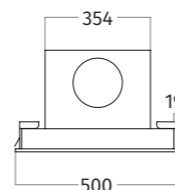

3D-aanzicht vaste, interne motor

totale inbouwhoogte 300 mm

3D-aanzicht extra platte, interne motor

totale inbouwhoogte 210 mm

zijaanzicht

uitsnijmaat 1170 x 480 mm

CODE	AFMETING	MATERIAAL	VERSIE	LICHT	PRIJS €
8673.02	120 x 50 cm	RVS	vaste, interne motor	LED	2.495,00
8673.03	120 x 50 cm	RVS	extra platte, interne motor	LED	3.095,00
8673.24	120 x 50 cm	wit - RAL 9016 mat	vaste, interne motor	LED	2.795,00
8673.25	120 x 50 cm	wit - RAL 9016 mat	extra platte, interne motor	LED	3.395,00
8673.26	120 x 50 cm	kleur naar keuze - mat/glanzend	vaste, interne motor	LED	2.845,00
8673.27	120 x 50 cm	kleur naar keuze - mat/glanzend	extra platte, interne motor	LED	3.445,00

**UITVOERING**

VASTE, INTERNE MOTOR	840 m <sup>3</sup> /h - 60 dBA - max. 275 W - afvoer Ø150 mm
EXTRA PLATTE, INTERNE MOTOR	970 m <sup>3</sup> /h - 67 dBA - max. 145 W - afvoer 230 x 80 mm
RECIRCULATIE	op basis van plasmafilter of koolstoffilter zie hoofdstuk 'Recirculatie'
AFSTANDSBEDIENING	3 standen + intensief + timer
VETFILTER(S)	3 x aluminium filters + randafzuiging
VERLICHTING	3 x 4,5 W dimbare LED - 2700 kelvin
NETTO GEWICHT	ca. 26 kg (motorloos) - ca. 30 t/m 35 kg (interne motor)

**AANVULLENDE INFORMATIE**

UITSNIJMAAT	1170 x 480 mm
RANDDIKTE UITSPARING	min. 20 mm - max. 45 mm
HART OP HART MAAT LEDS	450 mm
complete motorhuis inclusief filterhuis is 180 graden draaibaar; afvoer kan dus links en rechts	