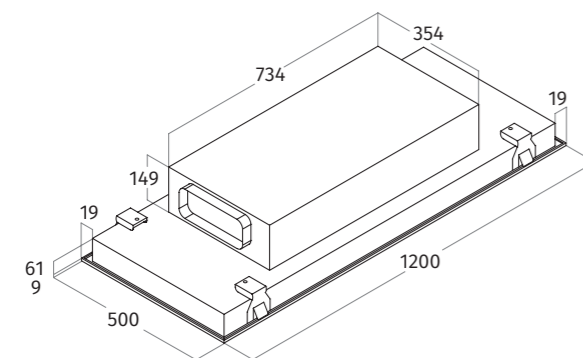

3D-aanzicht vaste, interne motor

totale inbouwhoogte 300 mm

3D-aanzicht extra platte, interne motor

totale inbouwhoogte 210 mm

zijaanzicht

uitsnijmaat 1170 x 480 mm

CODE	AFMETING	MATERIAAL	VERSIE	LICHT	PRIJS €
8673.02	120 x 50 cm	RVS	vaste, interne motor	LED	2.495,00
8673.03	120 x 50 cm	RVS	extra platte, interne motor	LED	3.095,00
8673.24	120 x 50 cm	wit - RAL 9016 mat	vaste, interne motor	LED	2.795,00
8673.25	120 x 50 cm	wit - RAL 9016 mat	extra platte, interne motor	LED	3.395,00
8673.26	120 x 50 cm	kleur naar keuze - mat/glanzend	vaste, interne motor	LED	2.845,00
8673.27	120 x 50 cm	kleur naar keuze - mat/glanzend	extra platte, interne motor	LED	3.445,00

**UITVOERING**

VASTE, INTERNE MOTOR	840 m <sup>3</sup> /h - 60 dBA - max. 275 W - afvoer Ø150 mm
EXTRA PLATTE, INTERNE MOTOR	970 m <sup>3</sup> /h - 67 dBA - max. 145 W - afvoer 230 x 80 mm
RECIRCULATIE	op basis van plasmafilter of koolstoffilter zie hoofdstuk 'Recirculatie'
AFSTANDSBEDIENING	3 standen + intensief + timer
VETFILTER(S)	3 x aluminium filters + randafzuiging
VERLICHTING	3 x 4,5 W dimbare LED - 2700 kelvin
NETTO GEWICHT	ca. 26 kg (motorloos) - ca. 30 t/m 35 kg (interne motor)

**AANVULLENDE INFORMATIE**

UITSNIJMAAT	1170 x 480 mm
RANDDIKTE UITSPARING	min. 20 mm - max. 45 mm
HART OP HART MAAT LEDS	450 mm
complete motorhuis inclusief filterhuis is 180 graden draaibaar; afvoer kan dus links en rechts	