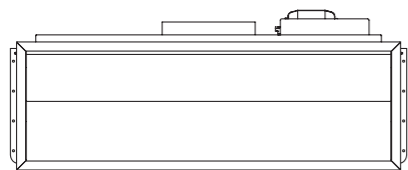

onderaanzicht

totale inbouwhoogte 200 mm

achteraanzicht

uitsnijmaat
880 x 270 mm (90 cm) / 1180 x 270 mm (120 cm)

zijaanzicht

CODE	AFMETING	MATERIAAL	VERSIE	LICHT	PRIJS €
8440.10	90 x 30 cm afzuigkap	RVS	motorloos	LED	1.295,00
8440.30	90 x 30 cm afzuigkap	wit - RAL 9016 mat	motorloos	LED	1.495,00
8440.31	90 x 30 cm afzuigkap	kleur naar keuze - mat/glanzend	motorloos	LED	1.545,00
8440.11	120 x 30 cm afzuigkap	RVS	motorloos	LED	1.595,00
8440.32	120 x 30 cm afzuigkap	wit - RAL 9016 mat	motorloos	LED	1.845,00
8440.33	120 x 30 cm afzuigkap	kleur naar keuze - mat/glanzend	motorloos	LED	1.895,00
8440.70	90 x 30 cm lamp	RVS		LED	995,00
8440.80	90 x 30 cm lamp	wit - RAL 9016 mat		LED	1.195,00
8440.81	90 x 30 cm lamp	kleur naar keuze - mat/glanzend		LED	1.245,00
8440.71	120 x 30 cm lamp	RVS		LED	1.295,00
8440.82	120 x 30 cm lamp	wit - RAL 9016 mat		LED	1.545,00
8440.83	120 x 30 cm lamp	kleur naar keuze - mat/glanzend		LED	1.595,00

UITVOERING

MOTORLOOS	te combineren met bijbehorende externe motoren
AFSTANDBEDIENING	3 standen + intensief + timer
VETFILTER(S)	1 x (90 cm) - 2 x (120 cm) aluminium filters + randafzuiging
VERLICHTING	1 x 8 W LED - 2700 kelvin (sfeerverlichting - geen werkbladverlichting)
NETTO GEWICHT	ca. 13 kg

AANVULLENDE INFORMATIE

UITSNIJMAAT	880 x 270 mm (90 cm) - 1180 x 270 mm (120 cm)
RANDDIKTE UITSPARING	min. 10 mm - max. 30 mm
AFVOER	230 x 80 - 220 x 90 mm

EXTERNE MOTOREN

VERLICHTING

AFVOERKANALEN

RECIRCULATIE