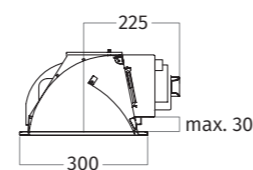

onderaanzicht

totale inbouwhoogte 200 mm

achteraanzicht

uitsnijmaat
880 x 270 mm (90 cm) / 1180 x 270 mm (120 cm)

zijaanzicht

CODE	AFMETING	MATERIAAL	VERSIE	LICHT	PRIJS €
8440.10	90 x 30 cm afzuigkap	RVS	motorloos	LED	1.295,00
8440.30	90 x 30 cm afzuigkap	wit - RAL 9016 mat	motorloos	LED	1.495,00
8440.31	90 x 30 cm afzuigkap	kleur naar keuze - mat/glanzend	motorloos	LED	1.545,00
8440.11	120 x 30 cm afzuigkap	RVS	motorloos	LED	1.595,00
8440.32	120 x 30 cm afzuigkap	wit - RAL 9016 mat	motorloos	LED	1.845,00
8440.33	120 x 30 cm afzuigkap	kleur naar keuze - mat/glanzend	motorloos	LED	1.895,00
8440.70	90 x 30 cm lamp	RVS		LED	995,00
8440.80	90 x 30 cm lamp	wit - RAL 9016 mat		LED	1.195,00
8440.81	90 x 30 cm lamp	kleur naar keuze - mat/glanzend		LED	1.245,00
8440.71	120 x 30 cm lamp	RVS		LED	1.295,00
8440.82	120 x 30 cm lamp	wit - RAL 9016 mat		LED	1.545,00
8440.83	120 x 30 cm lamp	kleur naar keuze - mat/glanzend		LED	1.595,00

UITVOERING

MOTORLOOS	te combineren met bijbehorende externe motoren
AFSTANDBEDIENING	3 standen + intensief + timer
VETFILTER(S)	1 x (90 cm) - 2 x (120 cm) aluminium filters + randafzuiging
VERLICHTING	1 x 8 W LED - 2700 kelvin (sfeerverlichting - geen werkbladverlichting)
NETTO GEWICHT	ca. 13 kg

AANVULLENDE INFORMATIE

UITSNIJMAAT	880 x 270 mm (90 cm) - 1180 x 270 mm (120 cm)
RANDDIKTE UITSPARING	min. 10 mm - max. 30 mm
AFVOER	230 x 80 - 220 x 90 mm

EXTERNE MOTOREN

VERLICHTING

AFVOERKANALEN

RECIRCULATIE