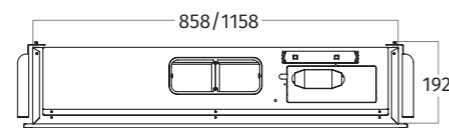

onderaanzicht

totale inbouwhoogte 200 mm

achteraanzicht

uitsnijmaat
880 x 270 mm (90 cm) / 1180 x 270 mm (120 cm)

zijaanzicht

CODE	AFMETING	MATERIAAL	VERSIE	LICHT	PRIJS €
8440.10	90 x 30 cm afzuigkap	RVS	motorloos	LED	1.295,00
8440.30	90 x 30 cm afzuigkap	wit - RAL 9016 mat	motorloos	LED	1.495,00
8440.31	90 x 30 cm afzuigkap	kleur naar keuze - mat/glanzend	motorloos	LED	1.545,00
8440.11	120 x 30 cm afzuigkap	RVS	motorloos	LED	1.595,00
8440.32	120 x 30 cm afzuigkap	wit - RAL 9016 mat	motorloos	LED	1.845,00
8440.33	120 x 30 cm afzuigkap	kleur naar keuze - mat/glanzend	motorloos	LED	1.895,00
8440.70	90 x 30 cm lamp	RVS		LED	995,00
8440.80	90 x 30 cm lamp	wit - RAL 9016 mat		LED	1.195,00
8440.81	90 x 30 cm lamp	kleur naar keuze - mat/glanzend		LED	1.245,00
8440.71	120 x 30 cm lamp	RVS		LED	1.295,00
8440.82	120 x 30 cm lamp	wit - RAL 9016 mat		LED	1.545,00
8440.83	120 x 30 cm lamp	kleur naar keuze - mat/glanzend		LED	1.595,00

UITVOERING

MOTORLOOS	te combineren met bijbehorende externe motoren
AFSTANDBEDIENING	3 standen + intensief + timer
VETFILTER(S)	1 x (90 cm) - 2 x (120 cm) aluminium filters + randafzuiging
VERLICHTING	1 x 8 W LED - 2700 kelvin (sfeerverlichting - geen werkbladverlichting)
NETTO GEWICHT	ca. 13 kg

AANVULLENDE INFORMATIE

UITSNIJMAAT	880 x 270 mm (90 cm) - 1180 x 270 mm (120 cm)
RANDDIKTE UITSPARING	min. 10 mm - max. 30 mm
AFVOER	230 x 80 - 220 x 90 mm

EXTERNE MOTOREN

VERLICHTING

AFVOERKANALEN

RECIRCULATIE