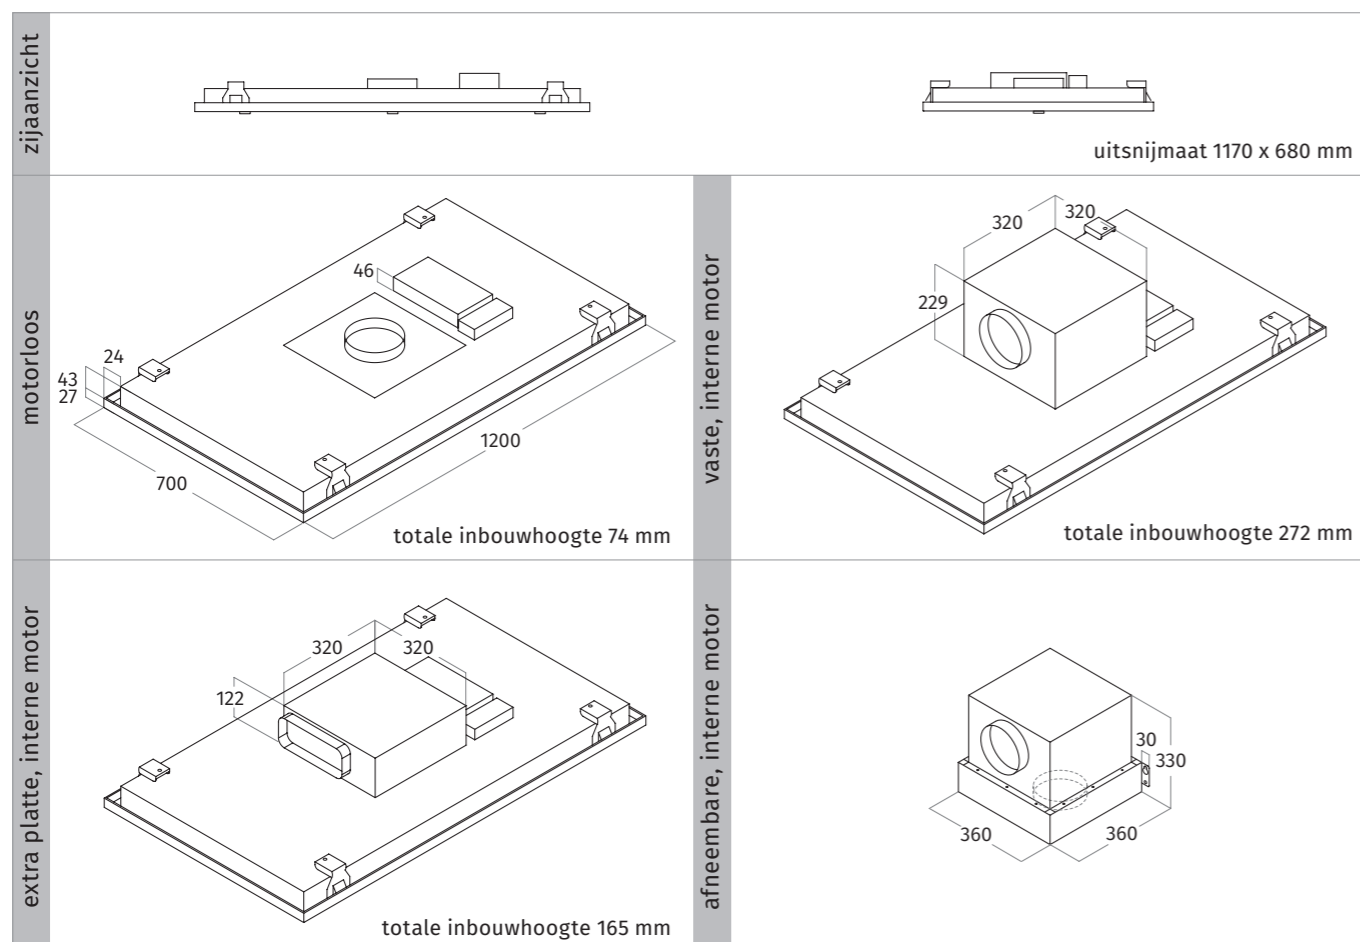

N.B. Inbouwhoogte incl. extra platte interne motor: 165 mm

CODE	AFMETING	MATERIAAL	VERSIE	LICHT	PRIJS €
8231.12	120 x 70 cm	RVS	motorloos	LED	2.095,00
8231.34	120 x 70 cm	wit - RAL 9016 mat	motorloos	LED	2.345,00
8231.35	120 x 70 cm	kleur naar keuze - mat/glanzend	motorloos	LED	2.395,00

6662.04	vaste, interne motor	300,00
6662.05	afneembare, interne motor	495,00
6662.09	extra platte, interne motor	895,00

UITVOERING

MOTORLOOS	te combineren met bijbehorende interne of externe motoren
VASTE, INTERNE MOTOR	840 m ³ /h - 60 dBA - max. 275 W - afvoer Ø150 mm
AFNEEMBARE, INTERNE MOTOR	840 m ³ /h - 60 dBA - max. 275 W - afvoer Ø150 mm
EXTRA PLATTE, INTERNE MOTOR	970 m ³ /h - 67 dBA - max. 145 W - afvoer 230 x 80 mm
AFSTANDBEDIENING	3 standen + intensief + timer
VETFILTER(S)	4 x aluminium filters + randafzuiging
VERLICHTING	3 x 4,5 W dimbare LED - 2700 kelvin
NETTO GEWICHT	ca. 27 kg (motorloos) - ca. 31 t/m 36 kg (interne motor)

AANVULLENDE INFORMATIE

UITSNIJMAAT	1170 x 680 mm
RANDDIKTE UITSPARING	min. 20 mm - max. 45 mm
HART OP HART MAAT LEDS	450 mm

de interne motoren kunnen met de afvoer naar 4 kanten gedraaid worden

alleen de vaste, interne motor kan optioneel ook met de afvoer omhoog