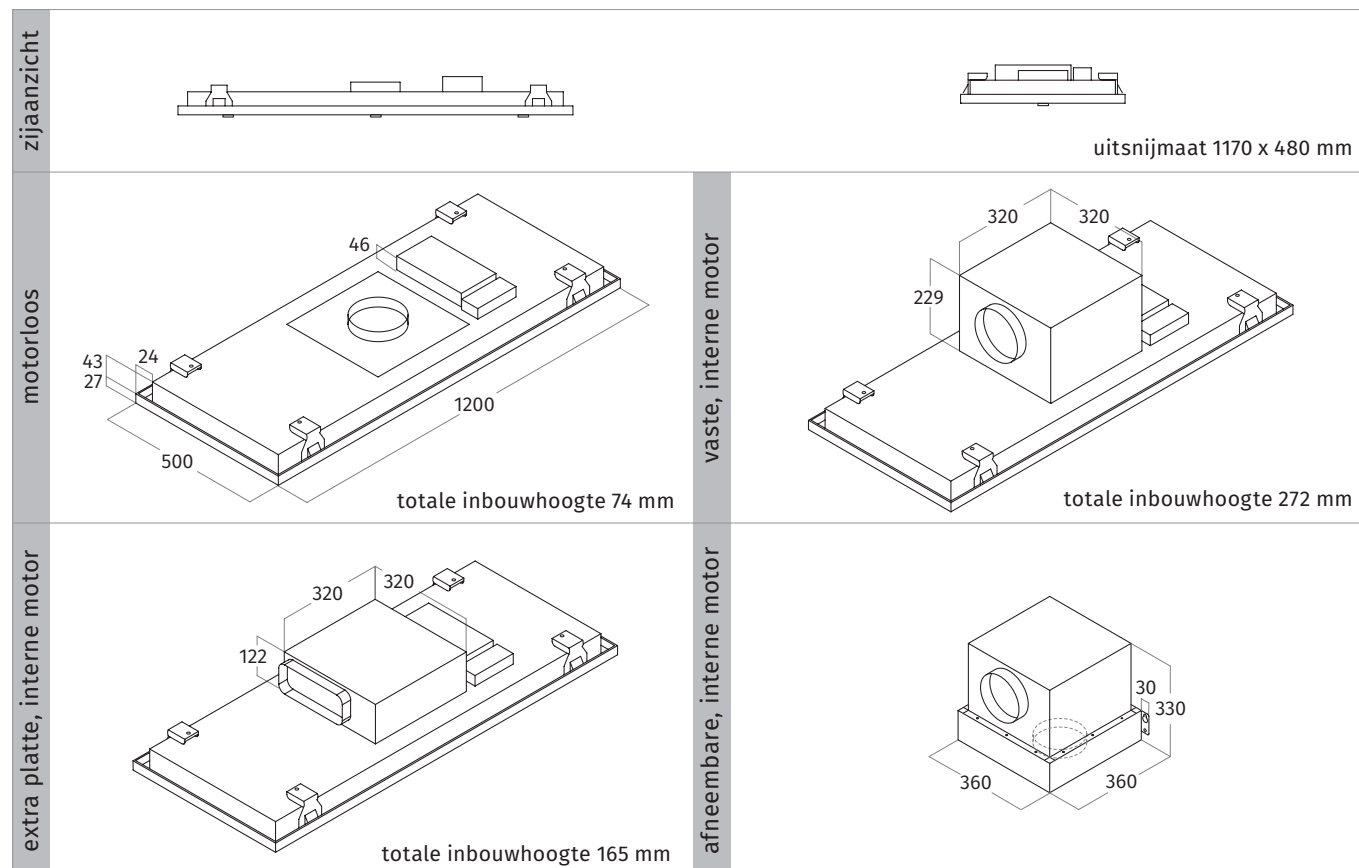

N.B. Inbouwhoogte incl. extra platte interne motor: 165 mm

CODE	AFMETING	MATERIAAL	VERSIE	LICHT	PRIJS €
8231.11	120 x 50 cm	RVS	motorloos	LED	1.995,00
8231.32	120 x 50 cm	wit - RAL 9016 mat	motorloos	LED	2.295,00
8231.33	120 x 50 cm	kleur naar keuze - mat/glanzend	motorloos	LED	2.345,00
6662.04		vaste, interne motor			300,00
6662.05		afneembare, interne motor			495,00
6662.09		extra platte, interne motor			895,00

UITVOERING

MOTORLOOS	te combineren met bijbehorende interne of externe motoren
VASTE, INTERNE MOTOR	840 m ³ /h - 60 dBA - max. 275 W - afvoer Ø150 mm
AFNEEMBARE, INTERNE MOTOR	840 m ³ /h - 60 dBA - max. 275 W - afvoer Ø150 mm
EXTRA PLATTE, INTERNE MOTOR	970 m ³ /h - 67 dBA - max. 145 W - afvoer 230 x 80 mm
AFSTANDBEDIENING	3 standen + intensief + timer
VETFILTER(S)	3 x aluminium filters + randafzuiging
VERLICHTING	3 x 4,5 W dimbare LED - 2700 kelvin
NETTO GEWICHT	ca. 26 kg (motorloos) - ca. 30 t/m 35 kg (interne motor)

AANVULLENDE INFORMATIE

UITSNIJMAAT	1170 x 480 mm
RANDDIKTE UITSPARING	min. 20 mm - max. 45 mm
HART OP HART MAAT LEDS	450 mm
de interne motoren kunnen met de afvoer naar 4 kanten gedraaid worden	
alleen de vaste, interne motor kan optioneel ook met de afvoer omhoog	
afneembare, interne motor is als externe kanaalmotor toe te passen	
LET OP: aanvoer bij afneembare, interne motor is aan de onderzijde; afvoer aan de zijkant	
installatie van strakke kanalen na plaatsing van de plafond unit met of zonder vaste, interne motor is mogelijk, middels onderdeel 6000312, zie hoofdstuk 'Afvoerkanalen'	