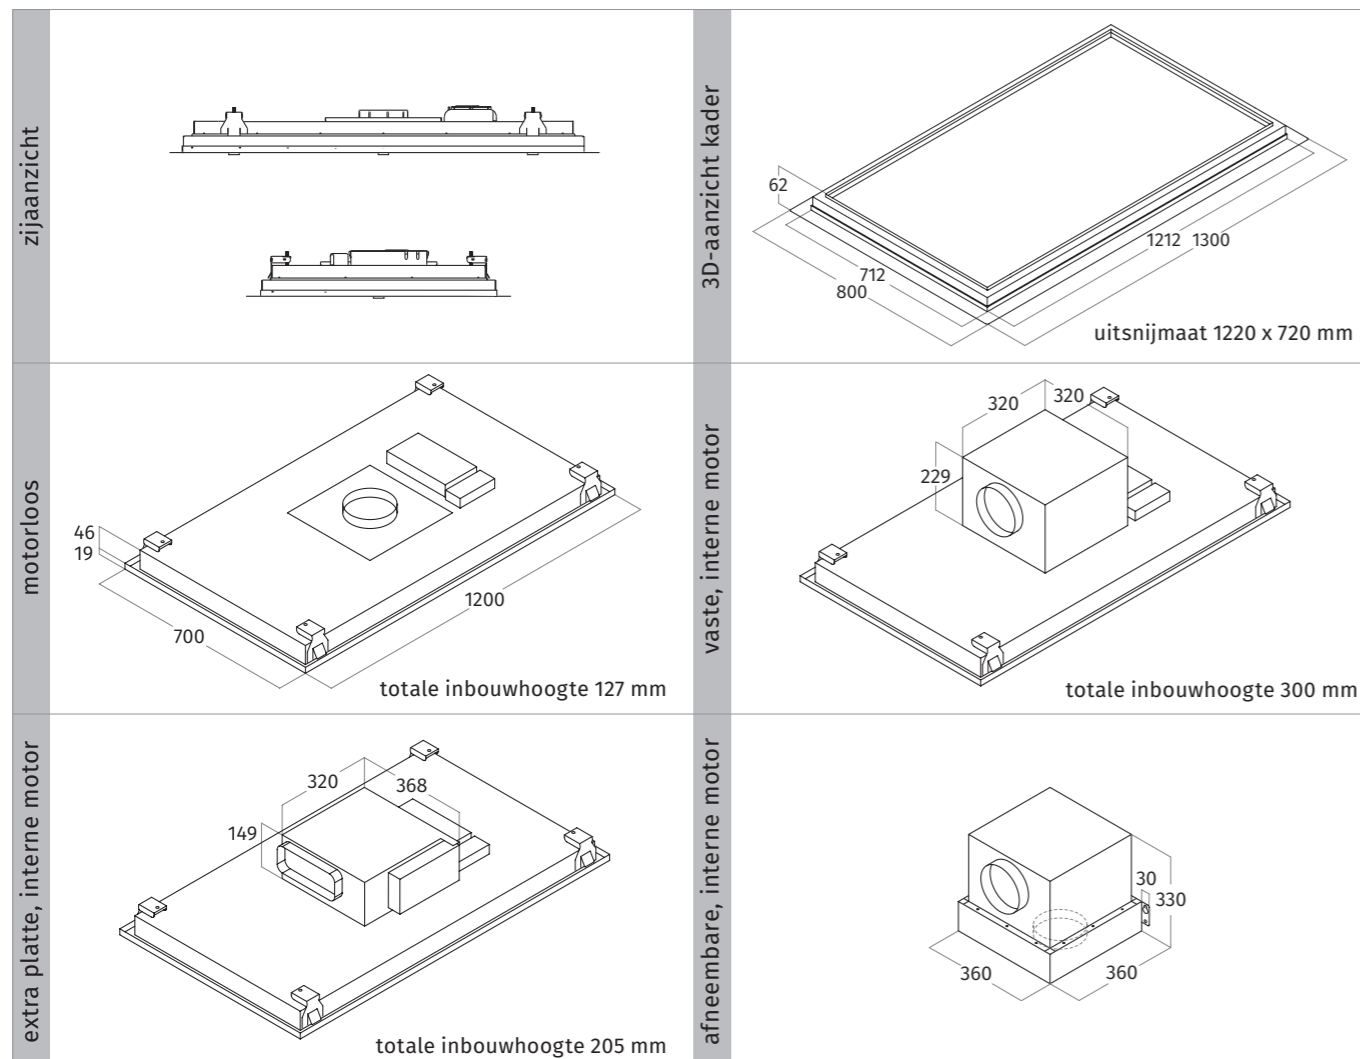

N.B. deze plafond unit dient ingestuct te worden

CODE	AFMETING	MATERIAAL	VERSIE	LICHT	PRIJS €
8230.12	120 x 70 cm	RVS	motorloos	LED	2.595,00
8230.34	120 x 70 cm	wit - RAL 9016 mat	motorloos	LED	2.945,00
8230.35	120 x 70 cm	kleur naar keuze - mat/glanzend	motorloos	LED	2.995,00
6662.04		vaste, interne motor			300,00
6662.05		afneembare, interne motor			495,00
6662.09		extra platte, interne motor			895,00

UITVOERING

MOTORLOOS	te combineren met bijbehorende interne of externe motoren
VASTE, INTERNE MOTOR	840 m ³ /h - 60 dBA - max. 275 W - afvoer Ø150 mm
AFNEEMBARE, INTERNE MOTOR	840 m ³ /h - 60 dBA - max. 275 W - afvoer Ø150 mm
EXTRA PLATTE, INTERNE MOTOR	970 m ³ /h - 67 dBA - max. 145 W - afvoer 230 x 80 mm
AFSTANDBEDIENING	3 standen + intensief + timer
VETFILTER(S)	4 x aluminium filters + randafzuiging
VERLICHTING	3 x 4,5 W dimbare LED - 2700 kelvin
NETTO GEWICHT	ca. 27 kg (motorloos) - ca. 31 t/m 36 kg (interne motor)

AANVULLENDE INFORMATIE

UITSNIJMAAT	1220 x 720 mm
HART OP HART MAAT LEDS	450 mm
de interne motoren kunnen met de afvoer naar 4 kanten gedraaid worden	
alleen de vaste, interne motor kan optioneel ook met de afvoer omhoog	
afneembare, interne motor is als externe kanaalmotor toe te passen	
LET OP: aanvoer bij afneembare, interne motor is aan de onderzijde; afvoer aan de zijkant	
installatie van strakke kanalen na plaatsing van de plafond unit met of zonder vaste, interne motor is mogelijk, middels onderdeel 6000312, zie hoofdstuk 'Afvoerkkanalen'	