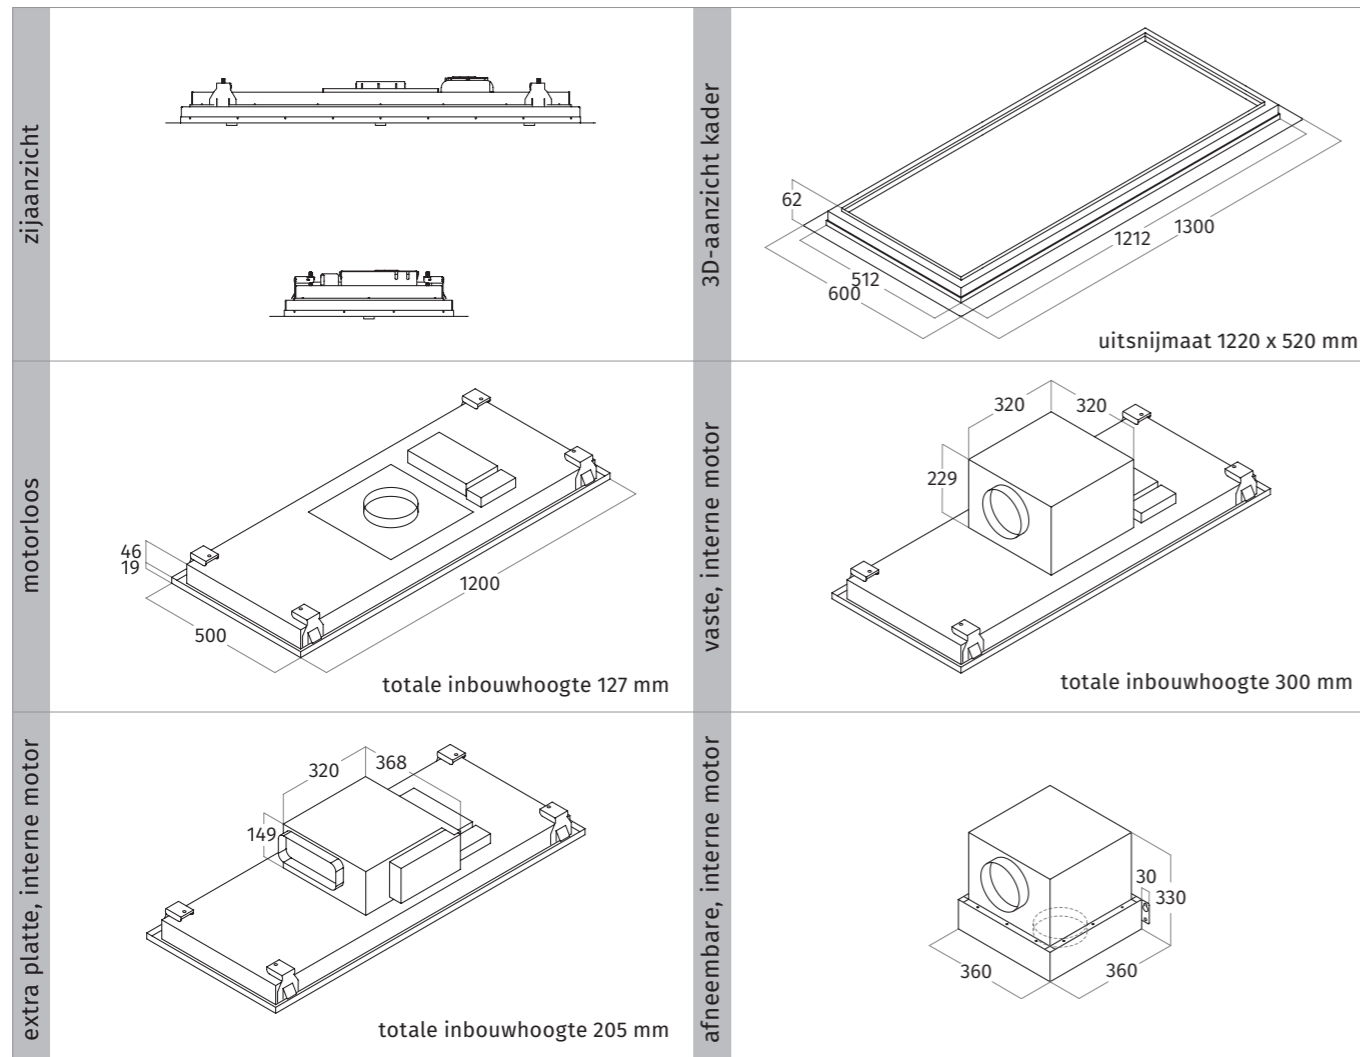

N.B. deze plafond unit dient ingestuct te worden

CODE	AFMETING	MATERIAAL	VERSIE	LICHT	PRIJS €
8230.11	120 x 50 cm	RVS	motorloos	LED	2.495,00
8230.32	120 x 50 cm	wit - RAL 9016 mat	motorloos	LED	2.795,00
8230.33	120 x 50 cm	kleur naar keuze - mat/glanzend	motorloos	LED	2.845,00
6662.04		vaste, interne motor			300,00
6662.05		afneembare, interne motor			495,00
6662.09		extra platte, interne motor			895,00

UITVOERING

MOTORLOOS	te combineren met bijbehorende interne of externe motoren
VASTE, INTERNE MOTOR	840 m ³ /h - 60 dBA - max. 275 W - afvoer Ø150 mm
AFNEEMBARE, INTERNE MOTOR	840 m ³ /h - 60 dBA - max. 275 W - afvoer Ø150 mm
EXTRA PLATTE, INTERNE MOTOR	970 m ³ /h - 67 dBA - max. 145 W - afvoer 230 x 80 mm
AFSTANDBEDIENING	3 standen + intensief + timer
VETFILTER(S)	3 x aluminium filters + randafzuiging
VERLICHTING	3 x 4,5 W dimbare LED - 2700 kelvin
NETTO GEWICHT	ca. 26 kg (motorloos) - ca. 30 t/m 35 kg (interne motor)

AANVULLENDE INFORMATIE

UITSNIJMAAT	1220 x 520 mm
HART OP HART MAAT LEDS	450 mm
de interne motoren kunnen met de afvoer naar 4 kanten gedraaid worden	
alleen de vaste, interne motor kan optioneel ook met de afvoer omhoog	
afneembare, interne motor is als externe kanaalmotor toe te passen	
LET OP: aanvoer bij afneembare, interne motor is aan de onderzijde; afvoer aan de zijkant	
installatie van strakke kanalen na plaatsing van de plafond unit met of zonder vaste, interne motor is mogelijk, middels onderdeel 6000312, zie hoofdstuk 'Afvoerkkanalen'	