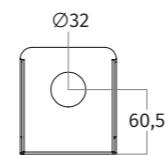

3D-aanzicht

vooraanzicht

zijaanzicht

bovenaanzicht

onderaanzicht

CODE	AFMETING	MATERIAAL	LICHT	PRIJS €
7611.70	wandlamp	RVS	LED	465,00
7611.80	wandlamp	wit - RAL 9016 mat	LED	495,00
7611.81	wandlamp	kleur naar keuze - mat/glanzend	LED	595,00

UITVOERING

SPANNING	230 VAC
AANSLUITWAARDE	4,5 W
LED	dimbaar door middel van wanddimmer
LICHTOPBRENGST	2 LEDS 450 lumen
KLEURTEMPERATUUR	2700 kelvin
BRANDUREN	50.000 uur
GEWICHT	1300 gram

OPTIONEEL

KLEUR	op basis van RAL, NCS of individuele kleur op maat
-------	--