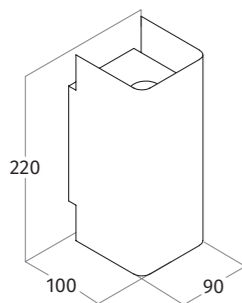

3D-aanzicht

vooraanzicht

zijaanzicht

bovenaanzicht

onderaanzicht

CODE	AFMETING	MATERIAAL	LICHT	PRIJS €
7611.70	wandlamp	RVS	LED	465,00
7611.80	wandlamp	wit - RAL 9016 mat	LED	495,00
7611.81	wandlamp	kleur naar keuze - mat/glanzend	LED	595,00

UITVOERING

SPANNING	230 VAC
AANSLUITWAARDE	4,5 W
LED	dimbaar door middel van wanddimmer
LICHTOPBRENGST	2 LEDS 450 lumen
KLEURTEMPERATUUR	2700 kelvin
BRANDUREN	50.000 uur
GEWICHT	1300 gram

OPTIONEEL

KLEUR	op basis van RAL, NCS of individuele kleur op maat
-------	--