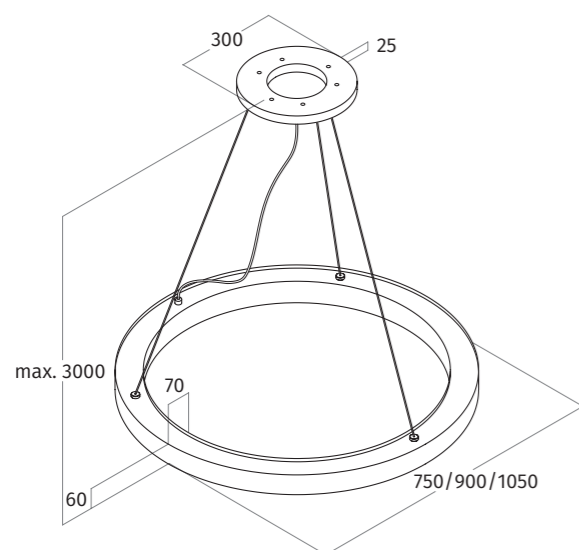

3D-aanzicht

zijaanzicht

onderaanzicht

bovenaanzicht

| CODE | AFMETING | MATERIAAL | LICHT | PRIJS € |
|---------|-----------------|---------------------------------|-------|----------|
| 7310.70 | 75 cm hanglamp | RVS | LED | 1.195,00 |
| 7310.80 | 75 cm hanglamp | kleur naar keuze - mat/glanzend | LED | 1.395,00 |
| 7310.71 | 90 cm hanglamp | RVS | LED | 1.295,00 |
| 7310.82 | 90 cm hanglamp | kleur naar keuze - mat/glanzend | LED | 1.495,00 |
| 7310.72 | 105 cm hanglamp | RVS | LED | 1.395,00 |
| 7310.84 | 105 cm hanglamp | kleur naar keuze - mat/glanzend | LED | 1.595,00 |

UITVOERING

| | |
|------------------|------------------------------------|
| SPANNING | 230 VAC |
| AANSLUITWAARDE | 18 W |
| LED | dimbaar door middel van wanddimmer |
| LICHTOPBRENGST | 6 LEDS 2700 lumen |
| KLEURTEMPERATUUR | 2700 kelvin |
| CRI | > 85% |
| BRANDUREN | 50.000 uur |
| KABELLENGTE | 3 meter |
| GEWICHT | 10 - 13 kg |