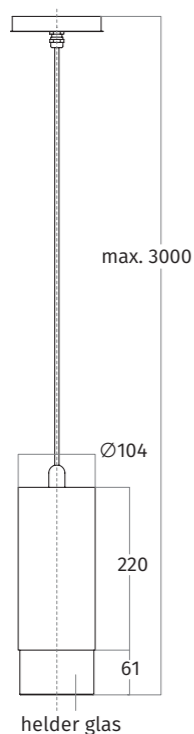

RAL uitvoering

RVS + leder uitvoering

zijaanzicht

zijaanzicht RVS + leder uitvoering

onderaanzicht

CODE	AFMETING	MATERIAAL	LICHT	PRIJS €
7001.70	hanglamp	RVS	LED	795,00
7001.80	hanglamp	wit - RAL 9016 mat	LED	725,00
7001.81	hanglamp	zwart - RAL 9017 mat	LED	725,00
7001.82	hanglamp	kleur naar keuze - mat/glanzend	LED	795,00
7001.90	hanglamp	geschikt voor lederen bekleding - RVS	LED	725,00
7001.91	hanglamp	geschikt voor lederen bekleding - kleur naar keuze	LED	795,00

UITVOERING

SPANNING	230 VAC
AANSLUITWAARDE	4,5 W
LED	dimbaar door middel van wanddimmer
LICHTOPBRENGST	1 LED 450 lumen
KLEURTEMPERATUUR	2700 kelvin
CRI	> 85%
BRANDUREN	50.000 uur
KABELLENGTE	3 meter
GEWICHT	2 kg