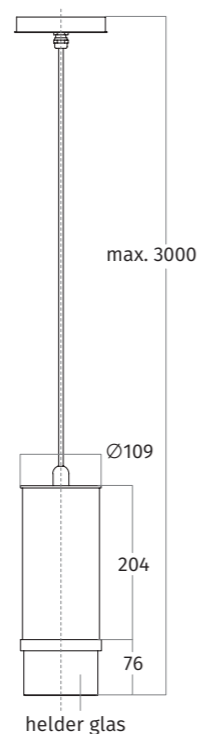

RAL uitvoering

RVS + leder uitvoering

zijaanzicht

zijaanzicht RVS + leder uitvoering

onderaanzicht

CODE	AFMETING	MATERIAAL	LICHT	PRIJS €
7001.70	hanglamp	RVS	LED	795,00
7001.80	hanglamp	wit - RAL 9016 mat	LED	725,00
7001.81	hanglamp	zwart - RAL 9017 mat	LED	725,00
7001.82	hanglamp	kleur naar keuze - mat/glanzend	LED	795,00
7001.90	hanglamp	geschikt voor lederen bekleding - RVS	LED	725,00
7001.91	hanglamp	geschikt voor lederen bekleding - kleur naar keuze	LED	795,00

UITVOERING

SPANNING	230 VAC
AANSLUITWAARDE	4,5 W
LED	dimbaar door middel van wanddimmer
LICHTOPBRENGST	1 LED 450 lumen
KLEURTEMPERATUUR	2700 kelvin
CRI	> 85%
BRANDUREN	50.000 uur
KABELLENGTE	3 meter
GEWICHT	2 kg