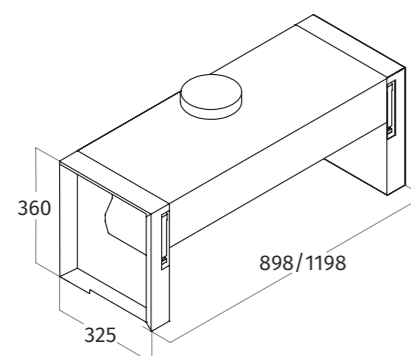

3D-aanzicht

vooraanzicht

zijaanzicht

achteraanzicht

CODE	AFMETING	MATERIAAL	VERSIE	LICHT	PRIJS €
3757.10	90 cm	RVS	interne motor	LED	995,00
3757.11	120 cm	RVS	interne motor	LED	1.395,00

**UITVOERING**

INTERNE MOTOR	704 m <sup>3</sup> /h - 59 dBA - max. 225 W - afvoer Ø150 mm
VASTE BEDIENING	3 standen + intensief
VETFILTER(S)	1 x RVS filter
VERLICHTING	2 x 2,1 W LED - 3000 kelvin
NETTO GEWICHT	ca. 17 kg (90 cm) - ca. 22 kg (120 cm)