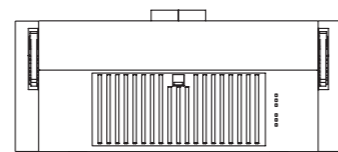

3D-aanzicht

vooraanzicht

zijaanzicht

achteraanzicht

CODE	AFMETING	MATERIAAL	VERSIE	LICHT	PRIJS €
3757.10	90 cm	RVS	interne motor	LED	995,00
3757.11	120 cm	RVS	interne motor	LED	1.395,00

**UITVOERING**

INTERNE MOTOR	704 m <sup>3</sup> /h - 59 dBA - max. 225 W - afvoer Ø150 mm
VASTE BEDIENING	3 standen + intensief
VETFILTER(S)	1 x RVS filter
VERLICHTING	2 x 2,1 W LED - 3000 kelvin
NETTO GEWICHT	ca. 17 kg (90 cm) - ca. 22 kg (120 cm)

**OPTIONEEL**

RECIRCULATIE	op basis van plasmafilter of koolstoffilter zie hoofdstuk 'Recirculatie'
KLEUR	niet mogelijk
ZONDER VERLICHTING	niet mogelijk
BIJBEHORENDE EXTRA LED SETS	niet mogelijk

**AANVULLENDE INFORMATIE**