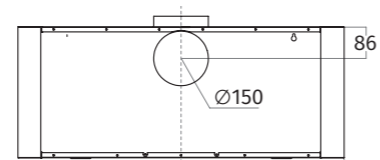

3D-aanzicht

vooraanzicht

zijaanzicht

achteraanzicht

CODE	AFMETING	MATERIAAL	VERSIE	LICHT	PRIJS €
3757.10	90 cm	RVS	interne motor	LED	995,00
3757.11	120 cm	RVS	interne motor	LED	1.395,00

**UITVOERING**

INTERNE MOTOR	704 m <sup>3</sup> /h - 59 dBA - max. 225 W - afvoer Ø150 mm
VASTE BEDIENING	3 standen + intensief
VETFILTER(S)	1 x RVS filter
VERLICHTING	2 x 2,1 W LED - 3000 kelvin
NETTO GEWICHT	ca. 17 kg (90 cm) - ca. 22 kg (120 cm)