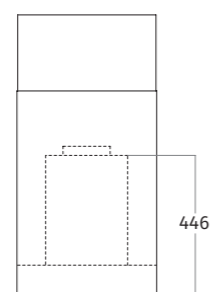

3D-aanzicht

vooraanzicht

onderaanzicht

CODE	AFMETING	MATERIAAL	VERSIE	LICHT	PRIJS €
2118.10	45 cm	RVS	interne motor	LED	2.195,00
2118.30	45 cm	wit - RAL 9016 mat	interne motor	LED	2.495,00
2118.31	45 cm	kleur naar keuze - mat/glanzend	interne motor	LED	2.595,00

UITVOERING

INTERNE MOTOR	840 m ³ /h - 60 dBA - max. 275 W - afvoer Ø150 mm
AFSTANDBEDIENING	3 standen + intensief + timer
VETFILTER(S)	1 x aluminium filter + randafzuiging
VERLICHTING	1 x 4,5 W dimbare LED - 2700 kelvin
NETTO GEWICHT	ca. 37 kg

AANVULLENDE INFORMATIE

afzuigkap is voorzien van een intern stopcontact t.b.v. een plasmafilter
tussenruimte onderzijde afzuigkap en werkblad min. 650 mm