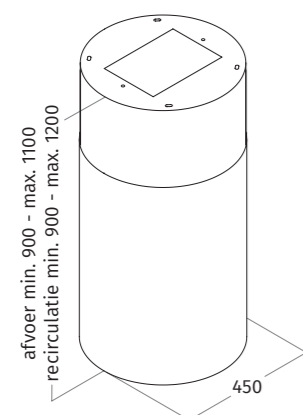

3D-aanzicht

vooraanzicht

onderaanzicht

CODE	AFMETING	MATERIAAL	VERSIE	LICHT	PRIJS €
2118.10	45 cm	RVS	interne motor	LED	2.195,00
2118.30	45 cm	wit - RAL 9016 mat	interne motor	LED	2.495,00
2118.31	45 cm	kleur naar keuze - mat/glanzend	interne motor	LED	2.595,00

UITVOERING

INTERNE MOTOR	840 m ³ /h - 60 dBA - max. 275 W - afvoer Ø150 mm
AFSTANDBEDIENING	3 standen + intensief + timer
VETFILTER(S)	1 x aluminium filter + randafzuiging
VERLICHTING	1 x 4,5 W dimbare LED - 2700 kelvin
NETTO GEWICHT	ca. 37 kg

AANVULLENDE INFORMATIE

afzuigkap is voorzien van een intern stopcontact t.b.v. een plasmafilter
tussenruimte onderzijde afzuigkap en werkblad min. 650 mm