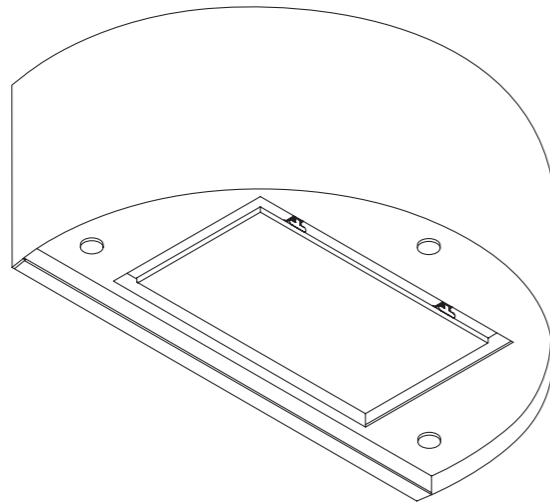

OPTIONEEL
IN LEDER

CODE	AFMETING	MATERIAAL	VERSIE	LICHT	PRIJS €
1620.10	90 cm	RVS	interne motor	LED	2.295,00
1620.30	90 cm	wit - RAL 9016 mat	interne motor	LED	2.695,00
1620.31	90 cm	1 kleur naar keuze - mat/glanzend	interne motor	LED	2.795,00
1620.32	90 cm	2 kleuren naar keuze - mat/glanzend	interne motor	LED	2.895,00
1620.50	90 cm	geschikt voor lederen bekleding - RVS	interne motor	LED	2.695,00
1620.51	90 cm	geschikt voor lederen bekleding - kleur naar keuze	interne motor	LED	2.895,00

UITVOERING

INTERNE MOTOR	840 m³/h - 60 dBA - max. 275 W - afvoer Ø150 mm
AFSTANDBEDIENING	3 standen + intensief + timer
VETFILTER(S)	1 x aluminium filter + randafzuiging
VERLICHTING	3 x 4,5 W dimbare LED - 2700 kelvin
NETTO GEWICHT	ca. 32 kg

OPTIONEEL

MOTORLOOS	te combineren met bijbehorende externe motoren
BIJBEHORENDE EXTERNE MOTOREN	6636, 6637, 6639, 6694 en 6697 zie hoofdstuk 'Externe motoren'
KLEUR	op basis van RAL, NCS of individuele kleur op maat
MATERIAAL	lederen hoes

CODE	ACCESSOIRE										PRIJS
LEDEREN HOES											895,00
9620.01	9620.02	9620.03	9620.04	9620.05	9620.06	9620.07	9620.08	9620.09	9620.10	9620.11	9620.12
Pampas Pitchblack	Pampas Moro	Pampas Straw	Tundra OFF Black	Tundra Choclat	Tundra Clay	Tundra Grey	Tundra Titanium	Tundra Sand	Pampas Dolphin	Pampas Oxblood	Pampas TAN

AANVULLENDE INFORMATIE

tussenruimte onderzijde afzuigkap en werkblad min. 650 mm
deze afzuigkap is enkel geschikt voor afvoer

EXTERNE MOTOREN

VERLICHTING

AFVOERKANALEN

RECIRCULATIE