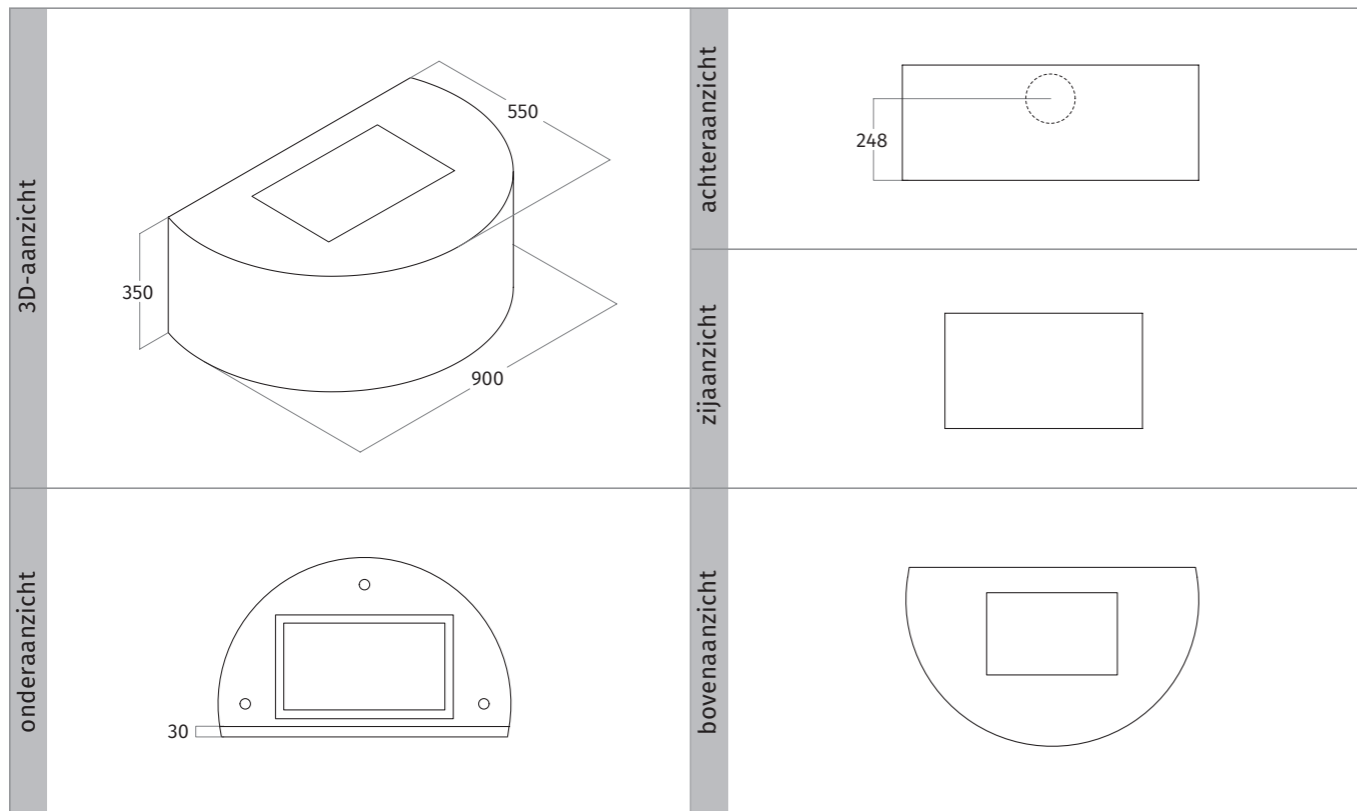

OPTIONEEL  
IN LEDER

CODE	AFMETING	MATERIAAL	VERSIE	LICHT	PRIJS €
1620.10	90 cm	RVS	interne motor	LED	2.295,00
1620.30	90 cm	wit - RAL 9016 mat	interne motor	LED	2.695,00
1620.31	90 cm	1 kleur naar keuze - mat/glanzend	interne motor	LED	2.795,00
1620.32	90 cm	2 kleuren naar keuze - mat/glanzend	interne motor	LED	2.895,00
1620.50	90 cm	geschikt voor lederen bekleding - RVS	interne motor	LED	2.695,00
1620.51	90 cm	geschikt voor lederen bekleding - kleur naar keuze	interne motor	LED	2.895,00

**UITVOERING**

INTERNE MOTOR	840 m <sup>3</sup> /h - 60 dBA - max. 275 W - afvoer Ø150 mm
AFSTANDBEDIENING	3 standen + intensief + timer
VETFILTER(S)	1 x aluminium filter + randafzuiging
VERLICHTING	3 x 4,5 W dimbare LED - 2700 kelvin
NETTO GEWICHT	ca. 32 kg

**AANVULLENDE INFORMATIE**

tussenruimte onderzijde afzuigkap en werkblad min. 650 mm  
deze afzuigkap is enkel geschikt voor afvoer

EXTERNE MOTOREN

VERLICHTING

AFVOERKANALEN

RECIRCULATIE