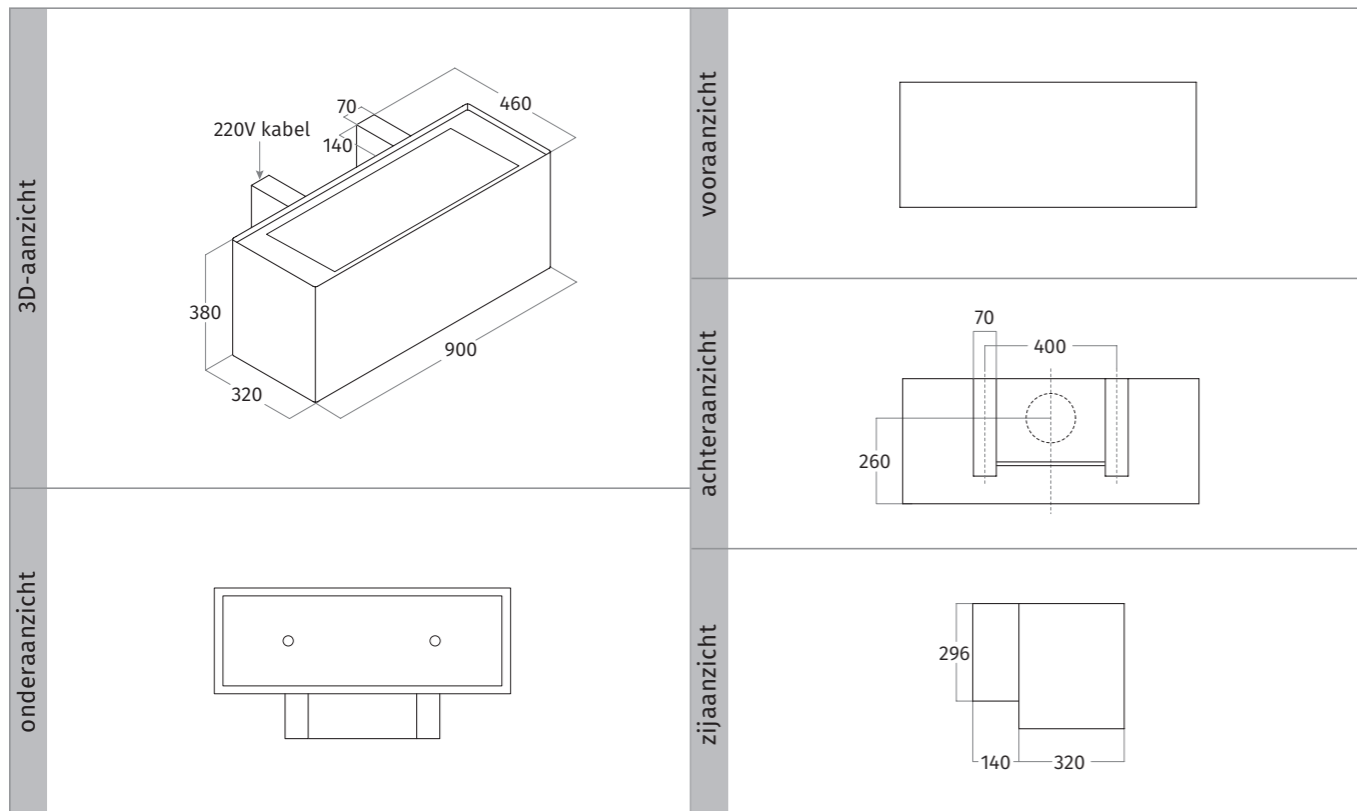

OPTIONEEL
IN LEDER

CODE	AFMETING	MATERIAAL	VERSIE	LICHT	PRIJS €
1120.10	90 cm	RVS	interne motor	LED	2.595,00
1120.30	90 cm	wit - RAL 9016 mat	interne motor	LED	2.995,00
1120.31	90 cm	1 kleur naar keuze - mat/glanzend	interne motor	LED	3.095,00
1120.32	90 cm	2 kleuren naar keuze - mat/glanzend	interne motor	LED	3.195,00
1120.50	90 cm	geschikt voor lederen bekleding - RVS	interne motor	LED	2.995,00
1120.51	90 cm	geschikt voor lederen bekleding - kleur naar keuze	interne motor	LED	3.195,00

UITVOERING

INTERNE MOTOR	840 m ³ /h - 60 dBA - max. 275 W - afvoer Ø150 mm
AFSTANDBEDIENING	3 standen + intensief + timer
VETFILTER(S)	3 x aluminium filters + randafzuiging
VERLICHTING	2 x 4,5 W dimbare LED - 2700 kelvin
NETTO GEWICHT	ca. 31 kg

AANVULLENDE INFORMATIE

tussenruimte onderzijde afzuigkap en werkblad min. 650 mm
deze afzuigkap is enkel geschikt voor afvoer