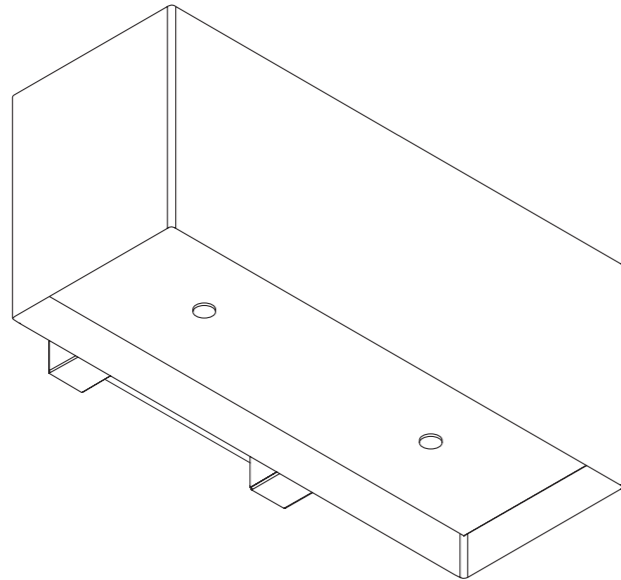

OPTIONEEL
IN LEDER

CODE	AFMETING	MATERIAAL	VERSIE	LICHT	PRIJS €
1120.10	90 cm	RVS	interne motor	LED	2.595,00
1120.30	90 cm	wit - RAL 9016 mat	interne motor	LED	2.995,00
1120.31	90 cm	1 kleur naar keuze - mat/glanzend	interne motor	LED	3.095,00
1120.32	90 cm	2 kleuren naar keuze - mat/glanzend	interne motor	LED	3.195,00
1120.50	90 cm	geschikt voor lederen bekleding - RVS	interne motor	LED	2.995,00
1120.51	90 cm	geschikt voor lederen bekleding - kleur naar keuze	interne motor	LED	3.195,00

UITVOERING

INTERNE MOTOR	840 m ³ /h - 60 dBA - max. 275 W - afvoer Ø150 mm
AFSTANDBEDIENING	3 standen + intensief + timer
VETFILTER(S)	3 x aluminium filters + randafzuiging
VERLICHTING	2 x 4,5 W dimbare LED - 2700 kelvin
NETTO GEWICHT	ca. 31 kg