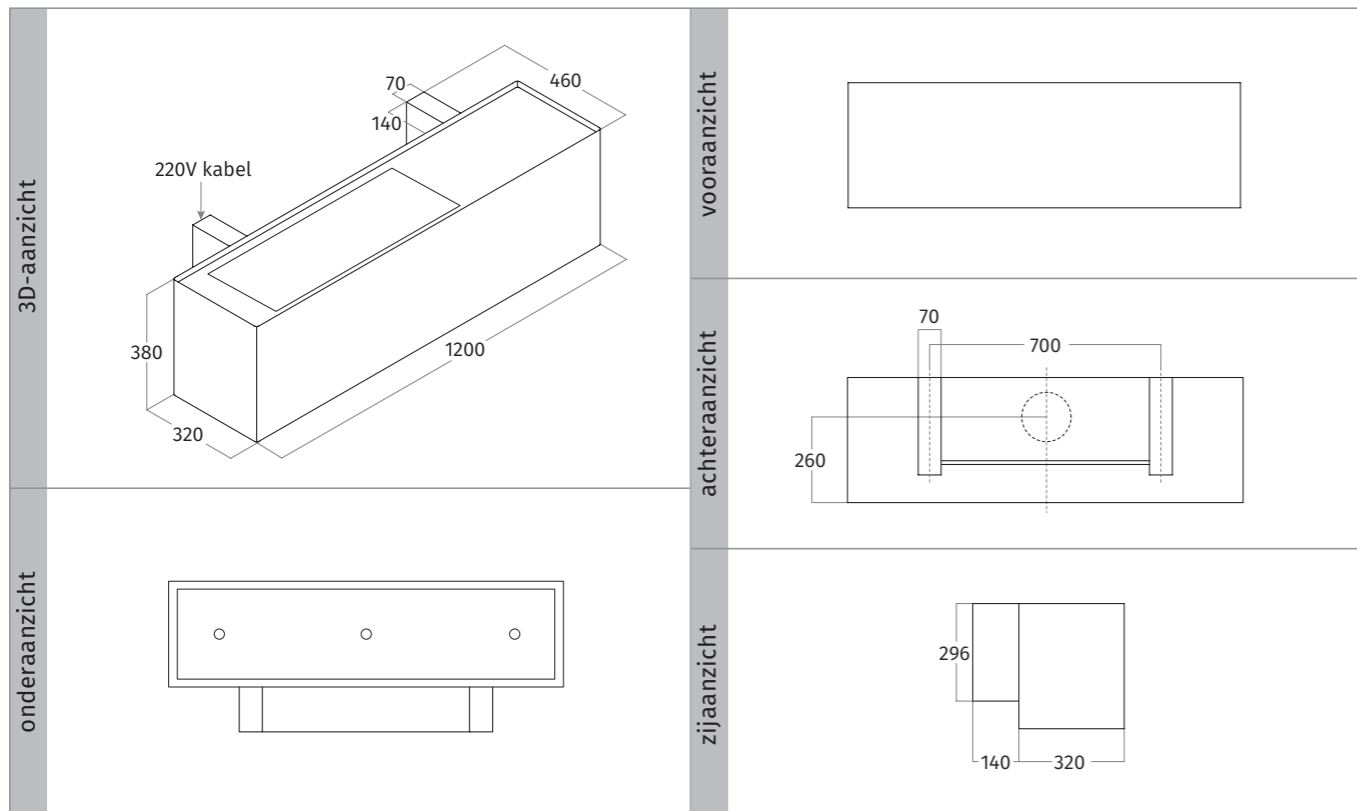

OPTIONEEL  
IN LEDER

CODE	AFMETING	MATERIAAL	VERSIE	LICHT	PRIJS €
1120.11	120 cm	RVS	interne motor	LED	2.795,00
1120.33	120 cm	wit - RAL 9016 mat	interne motor	LED	3.195,00
1120.34	120 cm	1 kleur naar keuze - mat/glanzend	interne motor	LED	3.295,00
1120.35	120 cm	2 kleuren naar keuze - mat/glanzend	interne motor	LED	3.395,00
1120.53	120 cm	geschikt voor lederen bekleding - RVS	interne motor	LED	3.195,00
1120.54	120 cm	geschikt voor lederen bekleding - kleur naar keuze	interne motor	LED	3.395,00

## UITVOERING

INTERNE MOTOR	840 m <sup>3</sup> /h - 60 dBA - max. 275 W - afvoer Ø150 mm
AFSTANDBEDIENING	3 standen + intensief + timer
VETFILTER(S)	3 x aluminium filters + randafzuiging
VERLICHTING	3 x 4,5 W dimbare LED - 2700 kelvin
NETTO GEWICHT	ca. 37 kg

## AANVULLENDE INFORMATIE

tussenruimte onderzijde afzuigkap en werkblad min. 650 mm  
deze afzuigkap is enkel geschikt voor afvoer