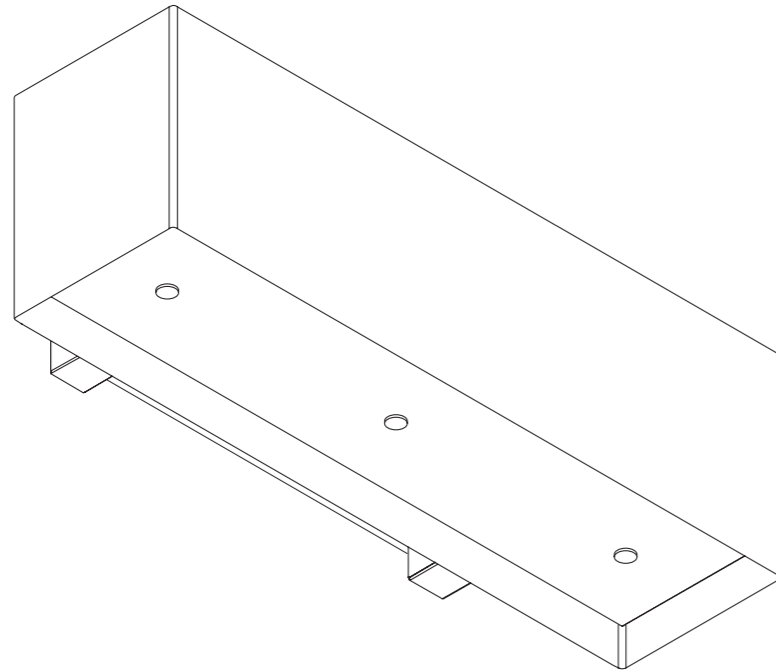

OPTIONEEL  
IN LEDER

CODE	AFMETING	MATERIAAL	VERSIE	LICHT	PRIJS €
1120.11	120 cm	RVS	interne motor	LED	2.795,00
1120.33	120 cm	wit - RAL 9016 mat	interne motor	LED	3.195,00
1120.34	120 cm	1 kleur naar keuze - mat/glanzend	interne motor	LED	3.295,00
1120.35	120 cm	2 kleuren naar keuze - mat/glanzend	interne motor	LED	3.395,00
1120.53	120 cm	geschikt voor lederen bekleding - RVS	interne motor	LED	3.195,00
1120.54	120 cm	geschikt voor lederen bekleding - kleur naar keuze	interne motor	LED	3.395,00

## UITVOERING

INTERNE MOTOR	840 m <sup>3</sup> /h - 60 dBA - max. 275 W - afvoer Ø150 mm
AFSTANDBEDIENING	3 standen + intensief + timer
VETFILTER(S)	3 x aluminium filters + randafzuiging
VERLICHTING	3 x 4,5 W dimbare LED - 2700 kelvin
NETTO GEWICHT	ca. 37 kg