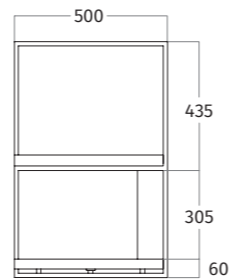

onderaanzicht

vooraanzicht

zijaanzicht

bovenaanzicht

CODE	AFMETING	MATERIAAL	VERSIE	LICHT	PRIJS €
1056.00	240 cm	RVS	interne motor	LED	5.495,00
1056.20	240 cm	zwart - RAL 9017 mat	interne motor	LED	5.995,00
1056.21	240 cm	kleur naar keuze - mat/glanzend	interne motor	LED	6.395,00
1056.01	270 cm	RVS	interne motor	LED	5.795,00
1056.22	270 cm	zwart - RAL 9017 mat	interne motor	LED	6.295,00
1056.23	270 cm	kleur naar keuze - mat/glanzend	interne motor	LED	6.695,00
1056.02	300 cm	RVS	interne motor	LED	6.095,00
1056.24	300 cm	zwart - RAL 9017 mat	interne motor	LED	6.595,00
1056.25	300 cm	kleur naar keuze - mat/glanzend	interne motor	LED	6.995,00

**UITVOERING**

INTERNE MOTOR	850 m <sup>3</sup> /h - 58 dBA - max. 250 W
RECIRCULATIE	op basis van koolstoffilter 99202.27 of plasmafilter 99202.02 zie hoofdstuk 'Recirculatie'
AFSTANDBEDIENING	3 standen + intensief + timer
VETFILTER(S)	3 x aluminium filters + randafzuiging
VERLICHTING	4 x 4,5 W dimbare LED - 2700 kelvin (240 cm) 5 x 4,5 W dimbare LED - 2700 kelvin (270 cm) 5 x 4,5 W dimbare LED - 2700 kelvin (300 cm)
NETTO GEWICHT	ca. 78 kg (240 cm) - ca. 85 kg (270 cm) - ca. 91 kg (300 cm)