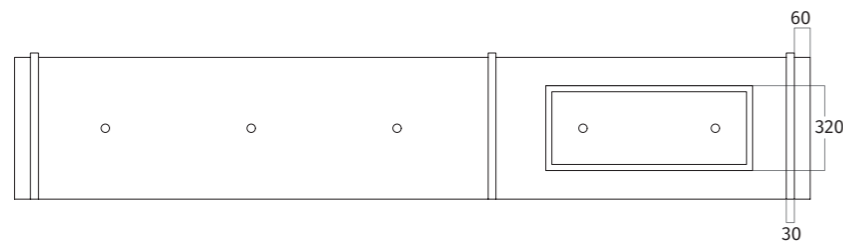

onderaanzicht

vooraanzicht

zijaanzicht

bovenaanzicht

CODE	AFMETING	MATERIAAL	VERSIE	LICHT	PRIJS €
1056.00	240 cm	RVS	interne motor	LED	5.495,00
1056.20	240 cm	zwart - RAL 9017 mat	interne motor	LED	5.995,00
1056.21	240 cm	kleur naar keuze - mat/glanzend	interne motor	LED	6.395,00
1056.01	270 cm	RVS	interne motor	LED	5.795,00
1056.22	270 cm	zwart - RAL 9017 mat	interne motor	LED	6.295,00
1056.23	270 cm	kleur naar keuze - mat/glanzend	interne motor	LED	6.695,00
1056.02	300 cm	RVS	interne motor	LED	6.095,00
1056.24	300 cm	zwart - RAL 9017 mat	interne motor	LED	6.595,00
1056.25	300 cm	kleur naar keuze - mat/glanzend	interne motor	LED	6.995,00

**UITVOERING**

INTERNE MOTOR	850 m <sup>3</sup> /h - 58 dBA - max. 250 W
RECIRCULATIE	op basis van koolstoffilter 99202.27 of plasmafilter 99202.02 zie hoofdstuk 'Recirculatie'
AFSTANDBEDIENING	3 standen + intensief + timer
VETFILTER(S)	3 x aluminium filters + randafzuiging
VERLICHTING	4 x 4,5 W dimbare LED - 2700 kelvin (240 cm) 5 x 4,5 W dimbare LED - 2700 kelvin (270 cm) 5 x 4,5 W dimbare LED - 2700 kelvin (300 cm)
NETTO GEWICHT	ca. 78 kg (240 cm) - ca. 85 kg (270 cm) - ca. 91 kg (300 cm)

afzuigkap is voorzien van een intern stopcontact t.b.v. een plasmafilter  
tussenruimte onderzijde afzuigkap en werkblad min. 650 mm  
deze afzuigkap is enkel geschikt voor recirculatie