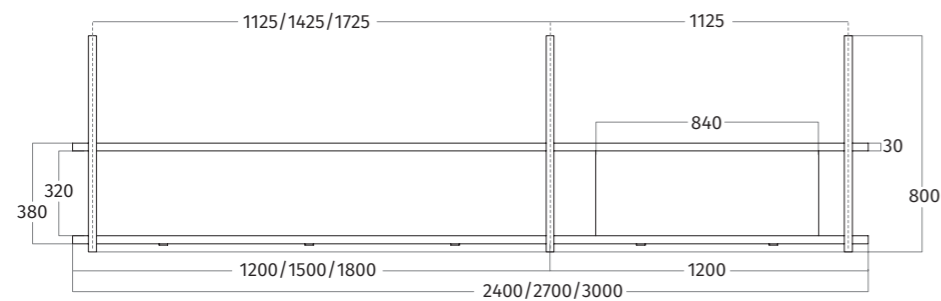

onderaanzicht

vooraanzicht

zijaanzicht

bovenaanzicht

CODE	AFMETING	MATERIAAL	VERSIE	LICHT	PRIJS €
1056.00	240 cm	RVS	interne motor	LED	5.495,00
1056.20	240 cm	zwart - RAL 9017 mat	interne motor	LED	5.995,00
1056.21	240 cm	kleur naar keuze - mat/glanzend	interne motor	LED	6.395,00
1056.01	270 cm	RVS	interne motor	LED	5.795,00
1056.22	270 cm	zwart - RAL 9017 mat	interne motor	LED	6.295,00
1056.23	270 cm	kleur naar keuze - mat/glanzend	interne motor	LED	6.695,00
1056.02	300 cm	RVS	interne motor	LED	6.095,00
1056.24	300 cm	zwart - RAL 9017 mat	interne motor	LED	6.595,00
1056.25	300 cm	kleur naar keuze - mat/glanzend	interne motor	LED	6.995,00

**UITVOERING**

INTERNE MOTOR	850 m <sup>3</sup> /h - 58 dBA - max. 250 W
RECIRCULATIE	op basis van koolstoffilter 99202.27 of plasmafilter 99202.02 zie hoofdstuk 'Recirculatie'
AFSTANDBEDIENING	3 standen + intensief + timer
VETFILTER(S)	3 x aluminium filters + randafzuiging
VERLICHTING	4 x 4,5 W dimbare LED - 2700 kelvin (240 cm) 5 x 4,5 W dimbare LED - 2700 kelvin (270 cm) 5 x 4,5 W dimbare LED - 2700 kelvin (300 cm)
NETTO GEWICHT	ca. 78 kg (240 cm) - ca. 85 kg (270 cm) - ca. 91 kg (300 cm)

afzuigkap is voorzien van een intern stopcontact t.b.v. een plasmafilter  
tussenruimte onderzijde afzuigkap en werkblad min. 650 mm  
deze afzuigkap is enkel geschikt voor recirculatie