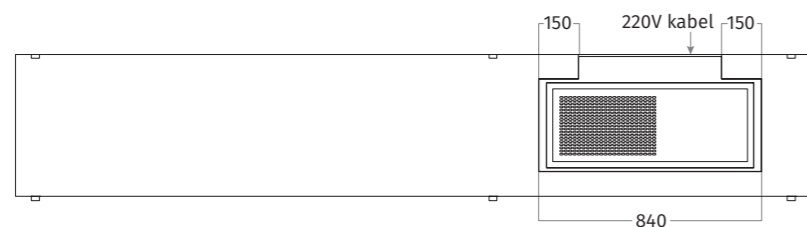

onderaanzicht

vooraanzicht

zijaanzicht

bovenaanzicht

CODE	AFMETING	MATERIAAL	VERSIE	LICHT	PRIJS €
1056.00	240 cm	RVS	interne motor	LED	5.495,00
1056.20	240 cm	zwart - RAL 9017 mat	interne motor	LED	5.995,00
1056.21	240 cm	kleur naar keuze - mat/glanzend	interne motor	LED	6.395,00
1056.01	270 cm	RVS	interne motor	LED	5.795,00
1056.22	270 cm	zwart - RAL 9017 mat	interne motor	LED	6.295,00
1056.23	270 cm	kleur naar keuze - mat/glanzend	interne motor	LED	6.695,00
1056.02	300 cm	RVS	interne motor	LED	6.095,00
1056.24	300 cm	zwart - RAL 9017 mat	interne motor	LED	6.595,00
1056.25	300 cm	kleur naar keuze - mat/glanzend	interne motor	LED	6.995,00

**UITVOERING**

INTERNE MOTOR	850 m <sup>3</sup> /h - 58 dBA - max. 250 W
RECIRCULATIE	op basis van koolstoffilter 99202.27 of plasmafilter 99202.02 zie hoofdstuk 'Recirculatie'
AFSTANDBEDIENING	3 standen + intensief + timer
VETFILTER(S)	3 x aluminium filters + randafzuiging
VERLICHTING	4 x 4,5 W dimbare LED - 2700 kelvin (240 cm) 5 x 4,5 W dimbare LED - 2700 kelvin (270 cm) 5 x 4,5 W dimbare LED - 2700 kelvin (300 cm)
NETTO GEWICHT	ca. 78 kg (240 cm) - ca. 85 kg (270 cm) - ca. 91 kg (300 cm)