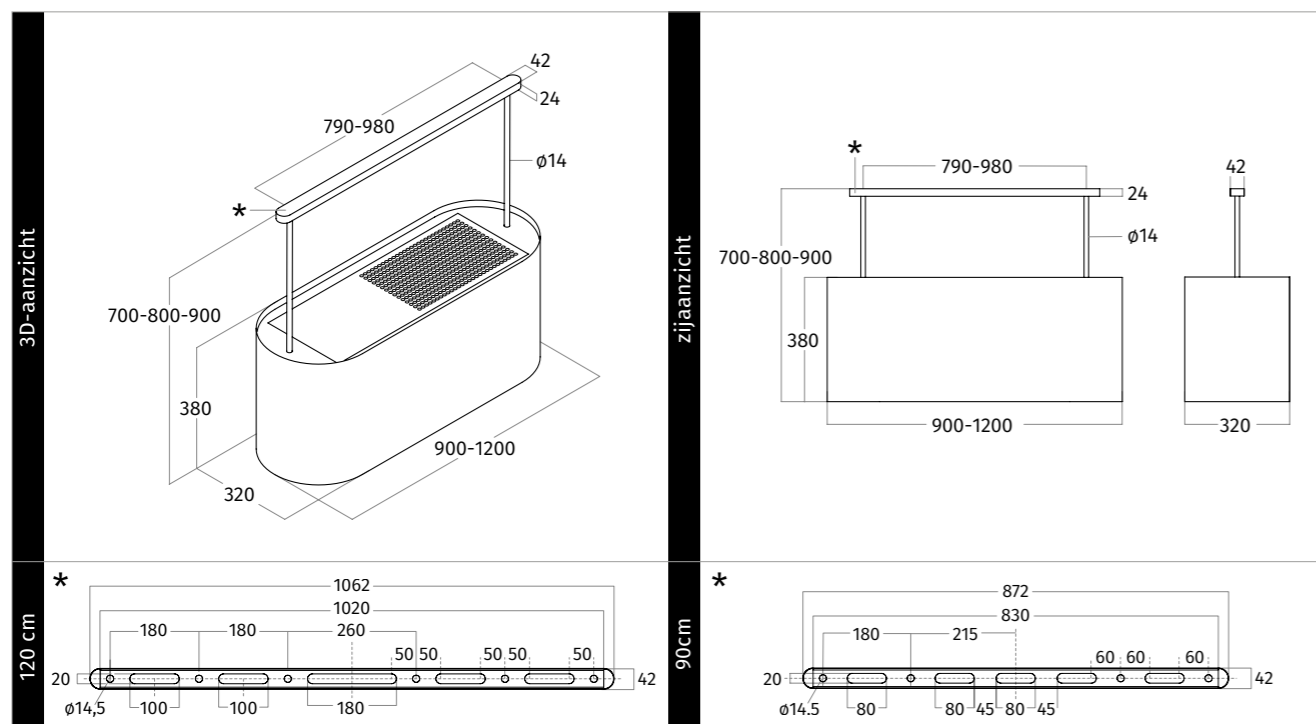

CODE	AFMETING	MATERIAAL	VERSIE	VERLICHTING	PRIJS €
2109.01	90 x 70 cm	RVS	vaste interne motor	LED	2.795,00
2109.02	90 x 80 cm	RVS	vaste interne motor	LED	2.895,00
2109.03	90 x 90 cm	RVS	vaste interne motor	LED	2.995,00
2109.04	120 x 70 cm	RVS	vaste interne motor	LED	2.895,00
2109.05	120 x 80 cm	RVS	vaste interne motor	LED	2.995,00
2109.06	120 x 90 cm	RVS	vaste interne motor	LED	3.095,00
2109.07	90 x 70 cm	wit - RAL 9016 mat	vaste interne motor	LED	3.095,00
2109.08	90 x 80 cm	wit - RAL 9016 mat	vaste interne motor	LED	3.195,00
2109.09	90 x 90 cm	wit - RAL 9016 mat	vaste interne motor	LED	3.295,00
2109.10	120 x 70 cm	wit - RAL 9016 mat	vaste interne motor	LED	3.195,00
2109.11	120 x 80 cm	wit - RAL 9016 mat	vaste interne motor	LED	3.295,00
2109.12	120 x 90 cm	wit - RAL 9016 mat	vaste interne motor	LED	3.395,00

UITVOERING	
VASTE INTERNE MOTOR	850 m <sup>3</sup> /h - 59 dBA - max. 250 W
AFSTANDBEDIENING	3 standen + intensief + timer
VETFILTER(S)	2 x aluminium filters + randafzuiging
VERLICHTING	2 x 4,5 W dimbare LED - 2700 Kelvin (90 cm) 3 x 4,5 W dimbare LED - 2700 Kelvin (120 cm)
NETTO GEWICHT	33 kg (90 cm) - 38 kg (120 cm)
OPTIONEEL	
RECIRCULATIE	op basis van koolstoffilters of plasmafilter
KLEUR	op basis van RAL of NCS
MAATWERK PENDELS	prijs op aanvraag

CODE	ACCESSOIRE	PRIJS €
9005.16	2 x koolstoffilters uitwasbaar (90 cm)	104,00
9005.19	2 x koolstoffilters uitwasbaar (120 cm)	104,00
99202.02	plasmafilter rond	749,00
9010.05	RAL of NCS kleur naar keuze - meerprijs op RAL versie	200,00